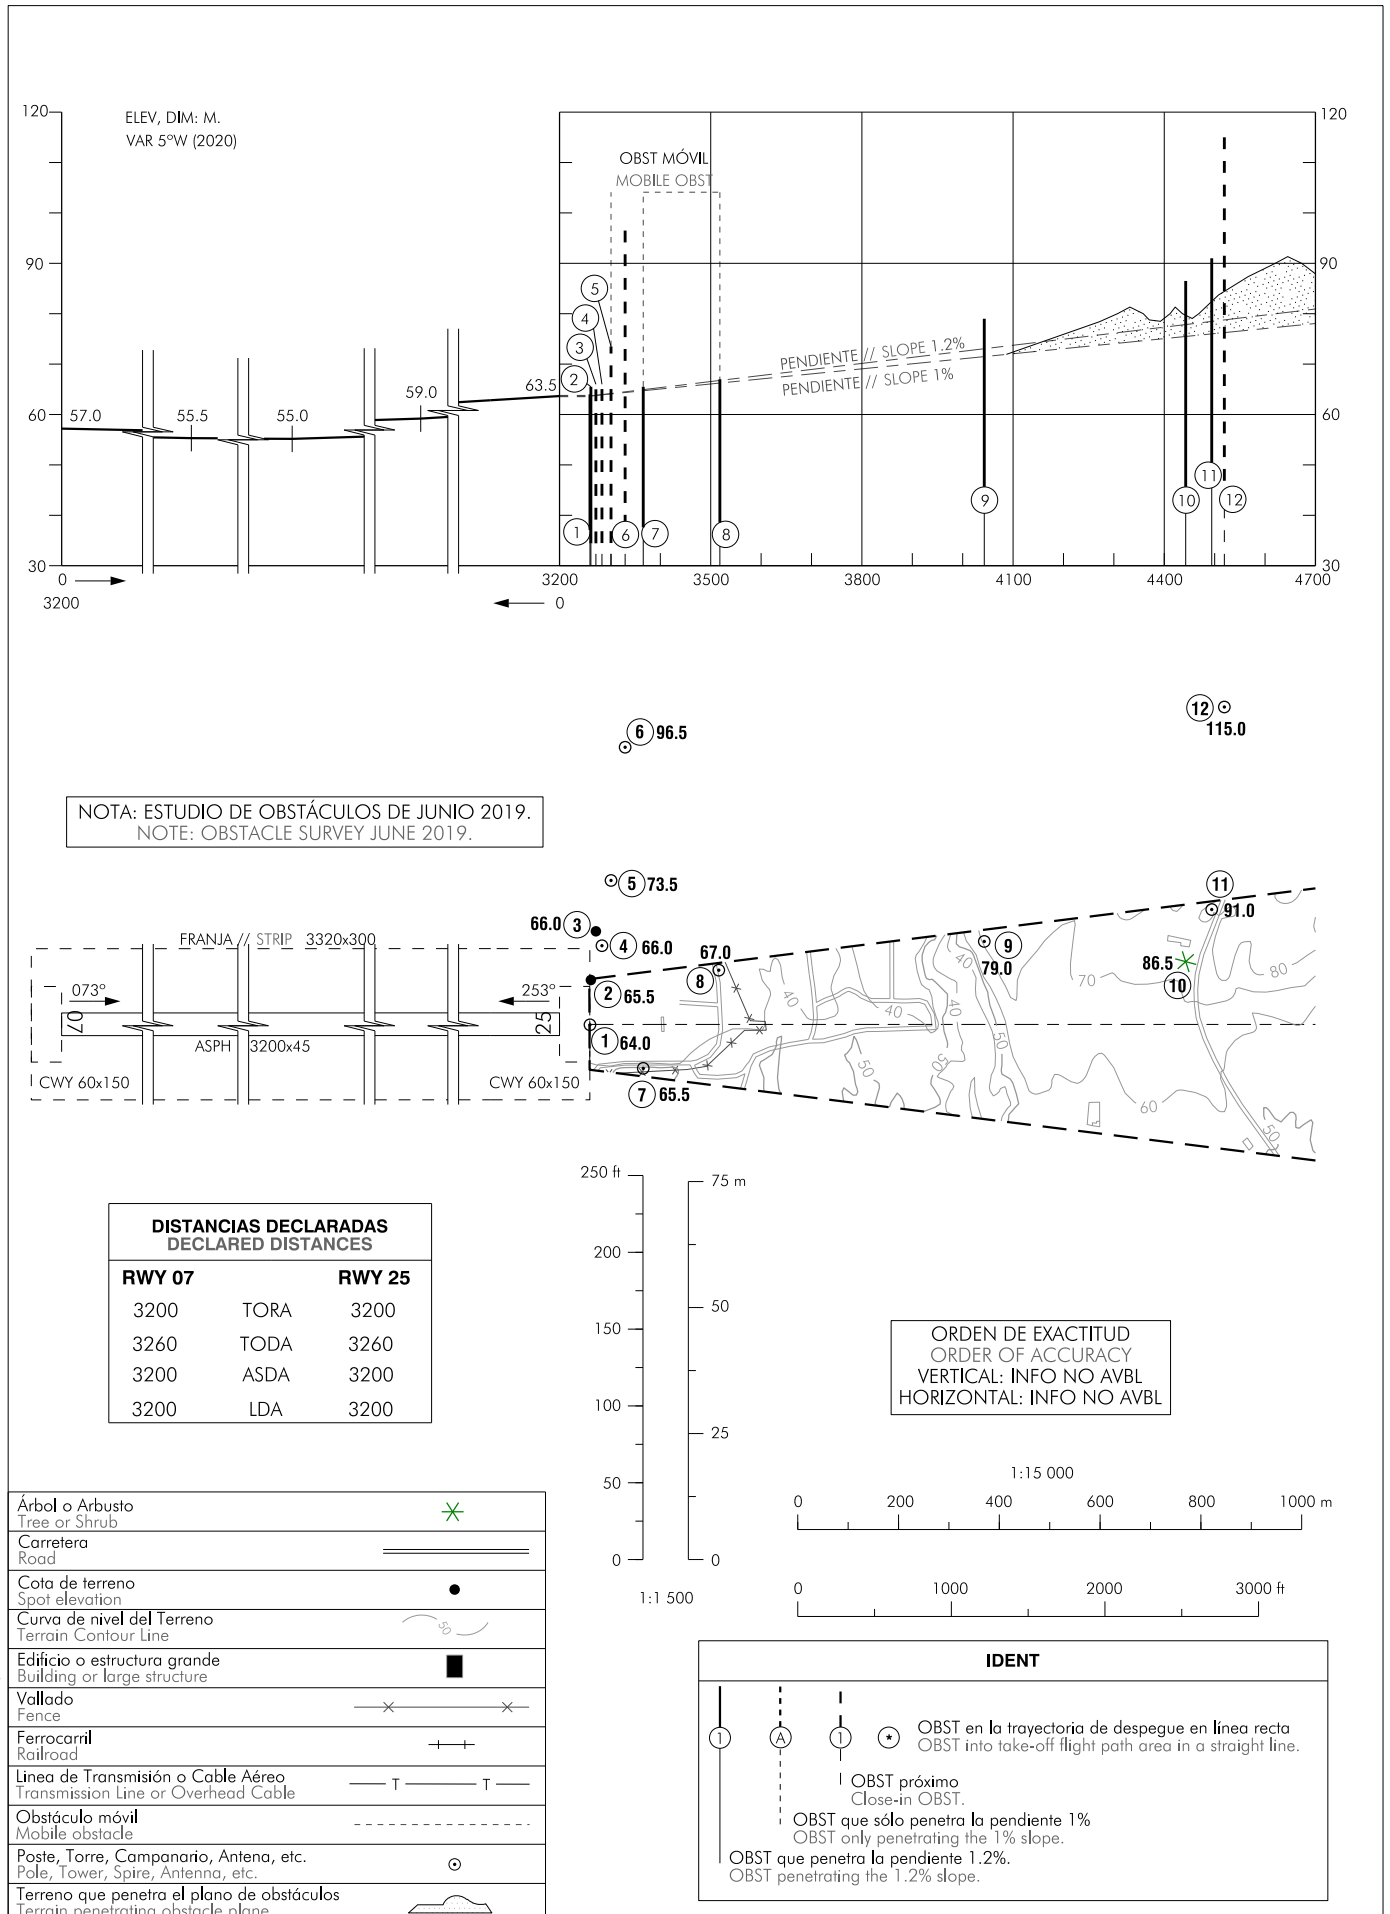

PLANO DE OBSTÁCULOS DE AERÓDROMO-OACI  
TIPO A (LIMITACIONES DE UTILIZACIÓN)

TENERIFE SUR  
RWY 07

**INTENCIONADAMENTE EN BLANCO**  
**INTENTIONALLY BLANK**