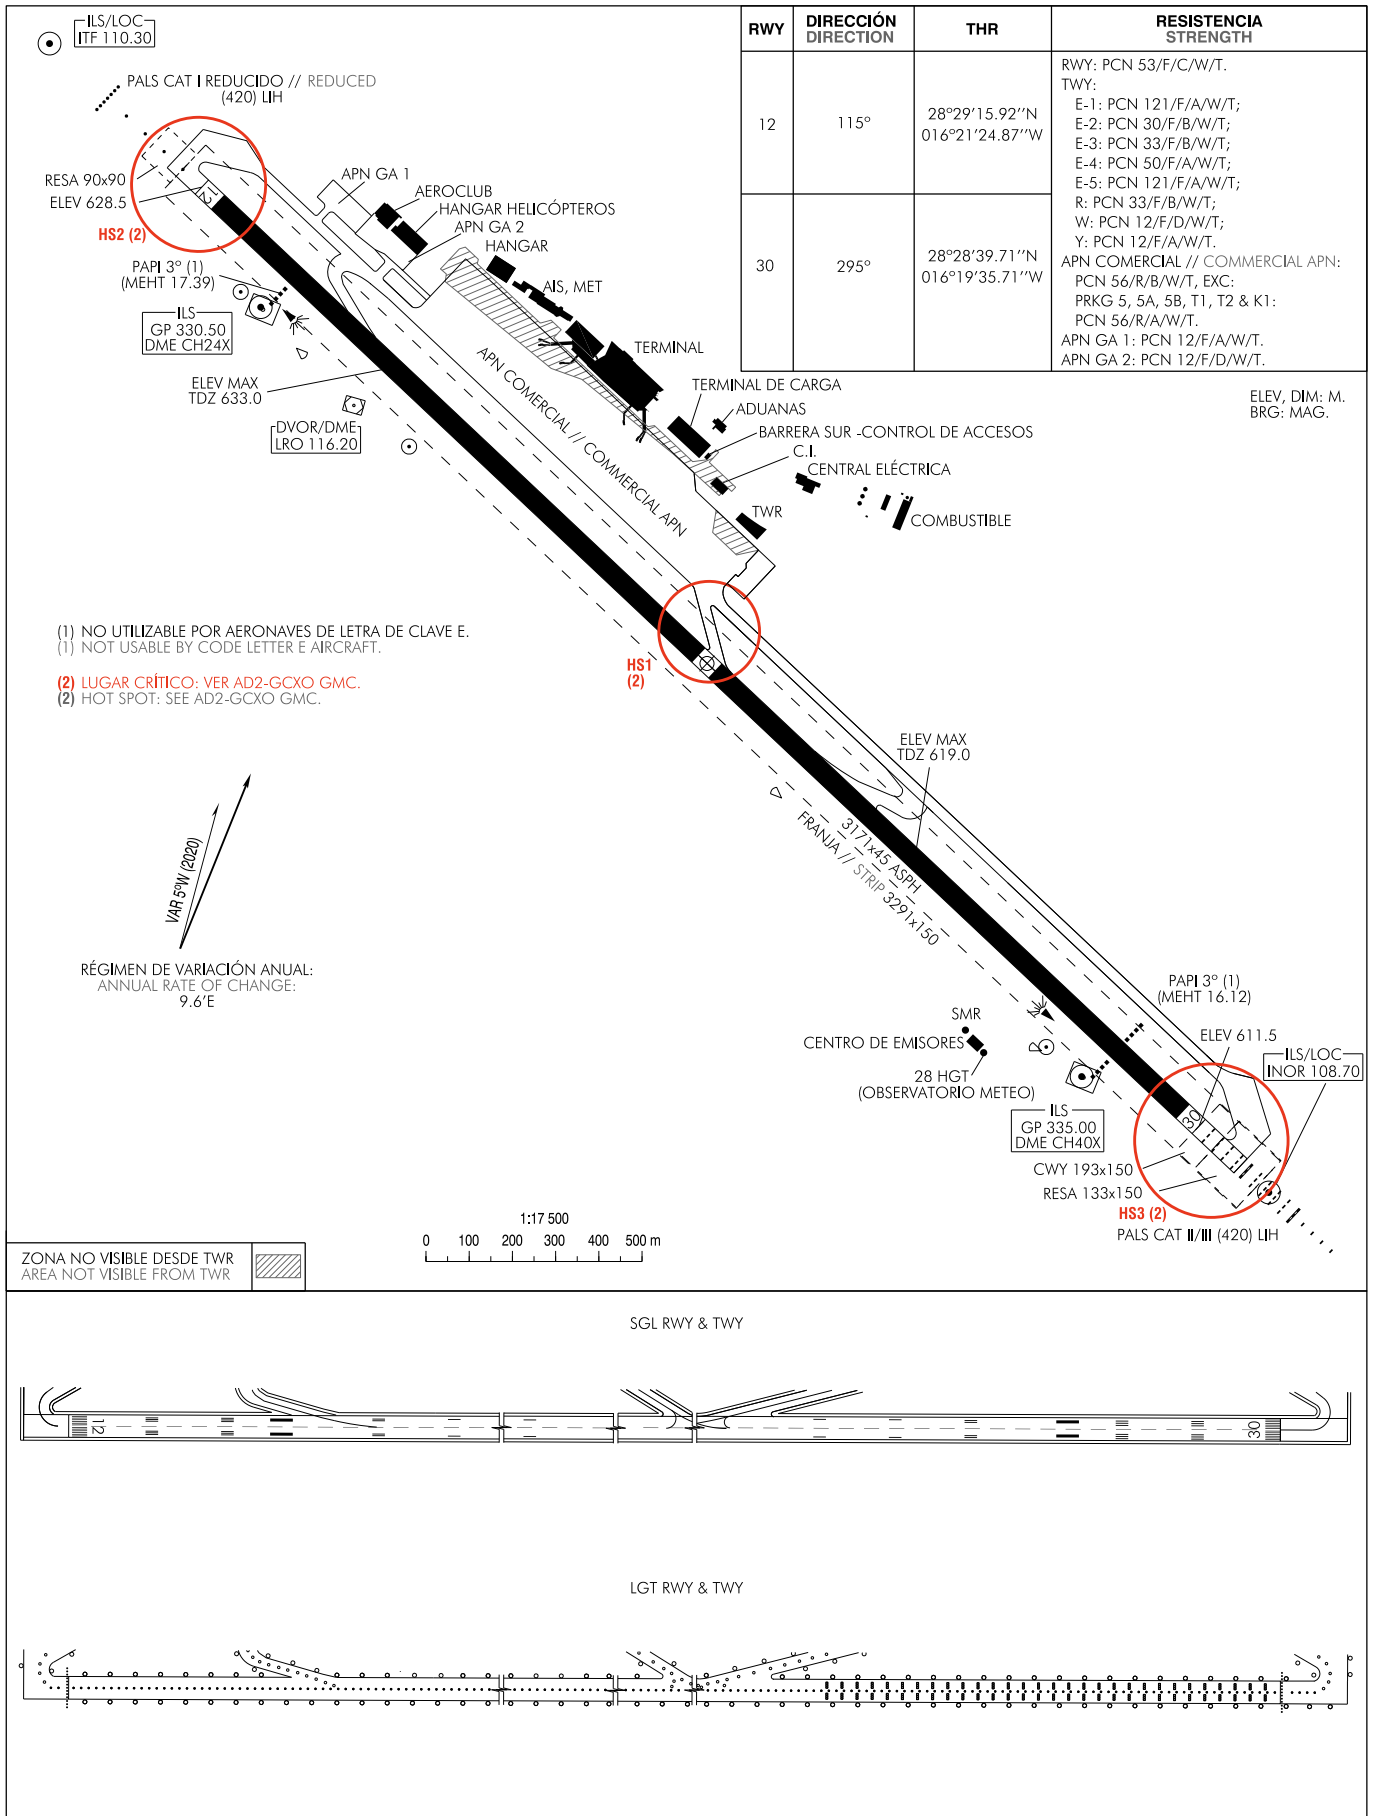

PLANO DE AERÓDROMO-OACI

28°28'58"N
016°20'30"W ELEV 633

TWR 118.700
GMC 121.700

TENERIFE NORTE/Ciudad
de La Laguna

INTENCIONADAMENTE EN BLANCO
INTENTIONALLY BLANK