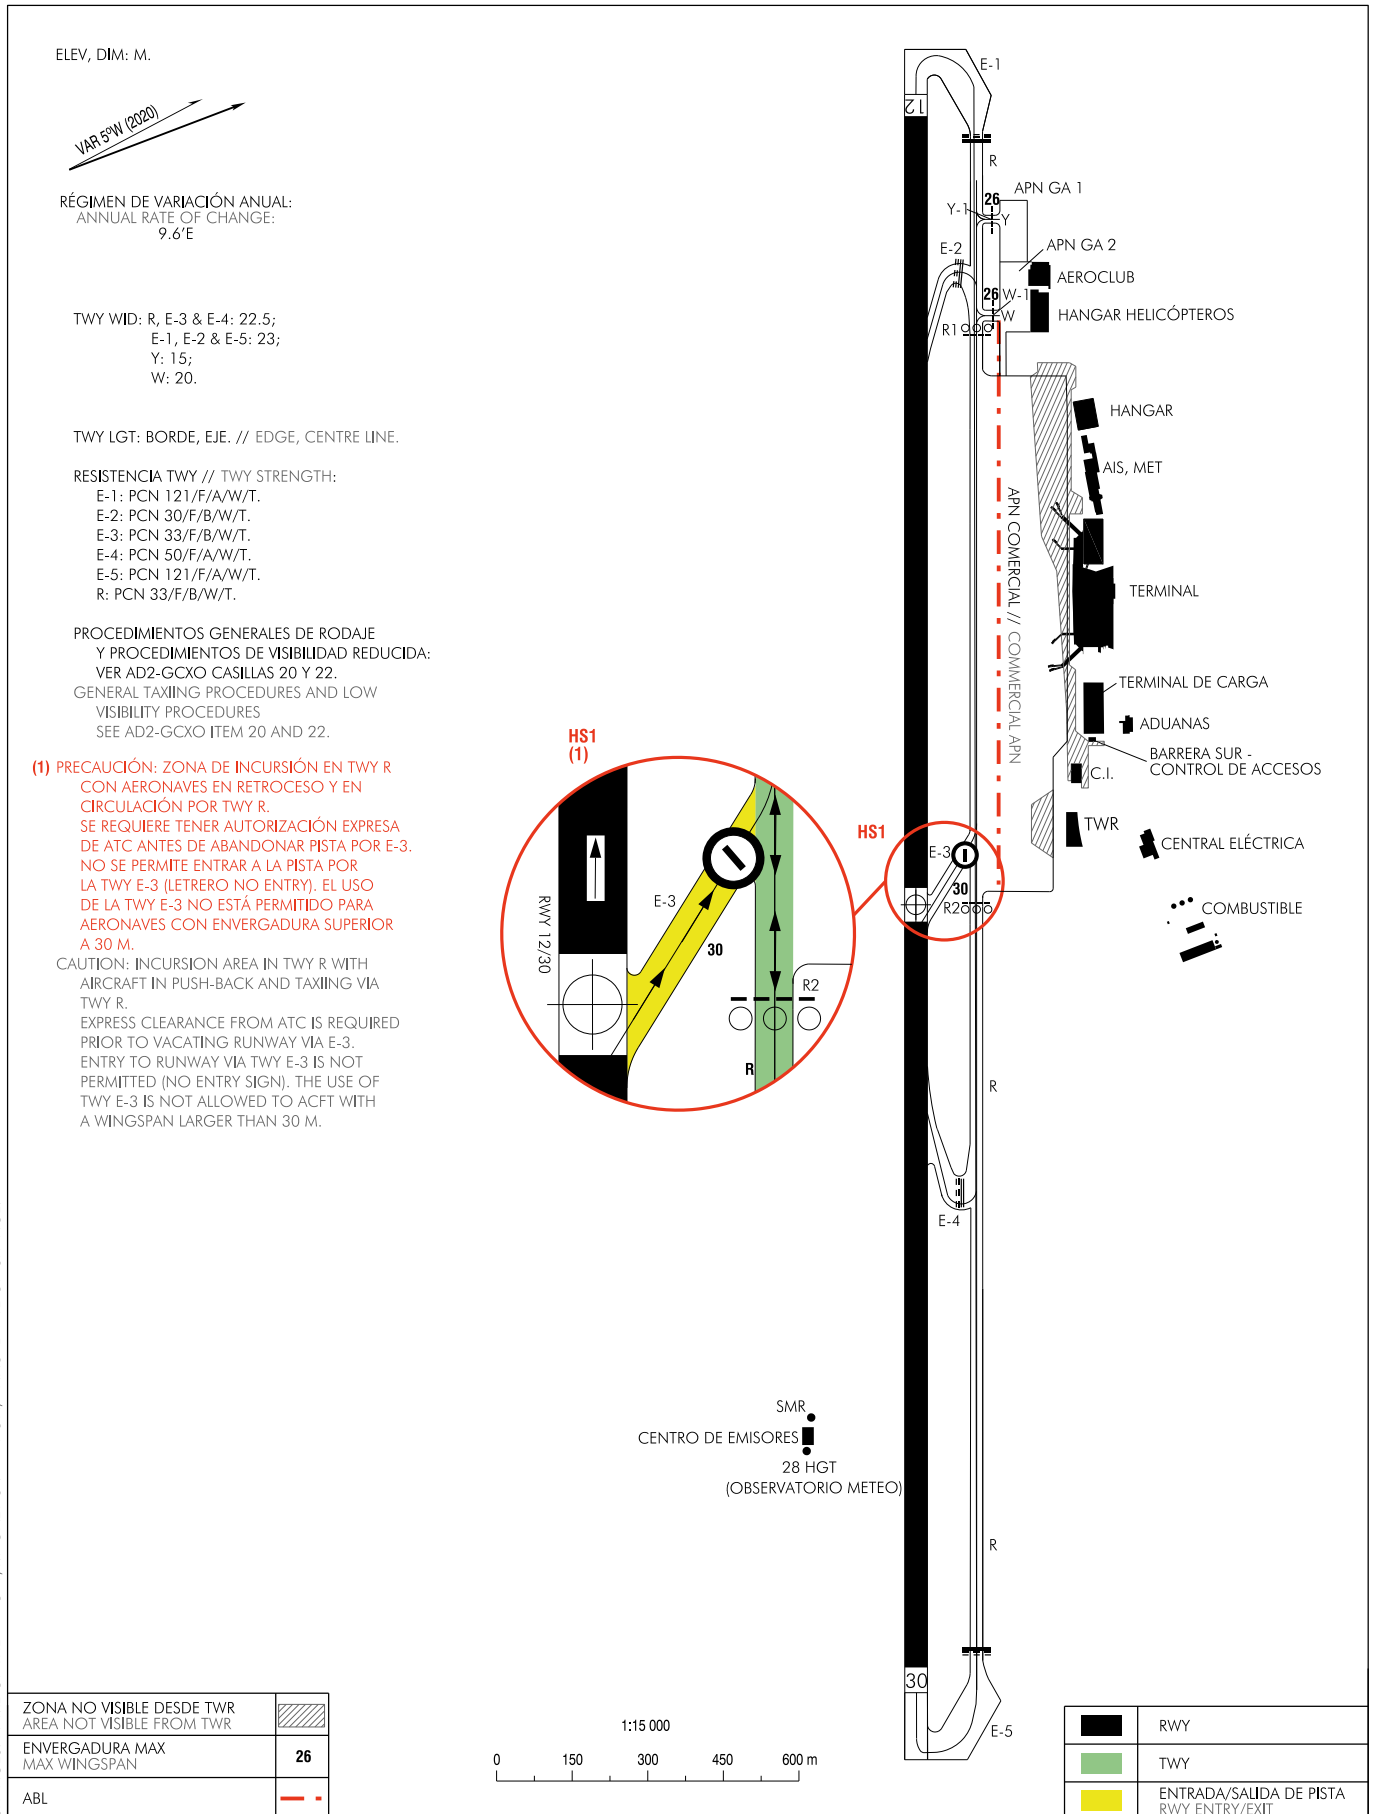

PLANO DE AERÓDROMO PARA  
MOVIMIENTOS EN TIERRA-OACI

ELEV APN  
628

TWR 118.700  
GMC 121.700

TENERIFE NORTE/Cludad  
de La Laguna

CAMBIOS: NOMBRE DEL AEROPUERTO, DECLINACIÓN MAGNÉTICA, RÉGIMEN DE VARIACIÓN ANUAL  
CHANGES: NAME OF THE AIRPORT, MAGNETIC VARIATION, ANNUAL RATE OF CHANGE.