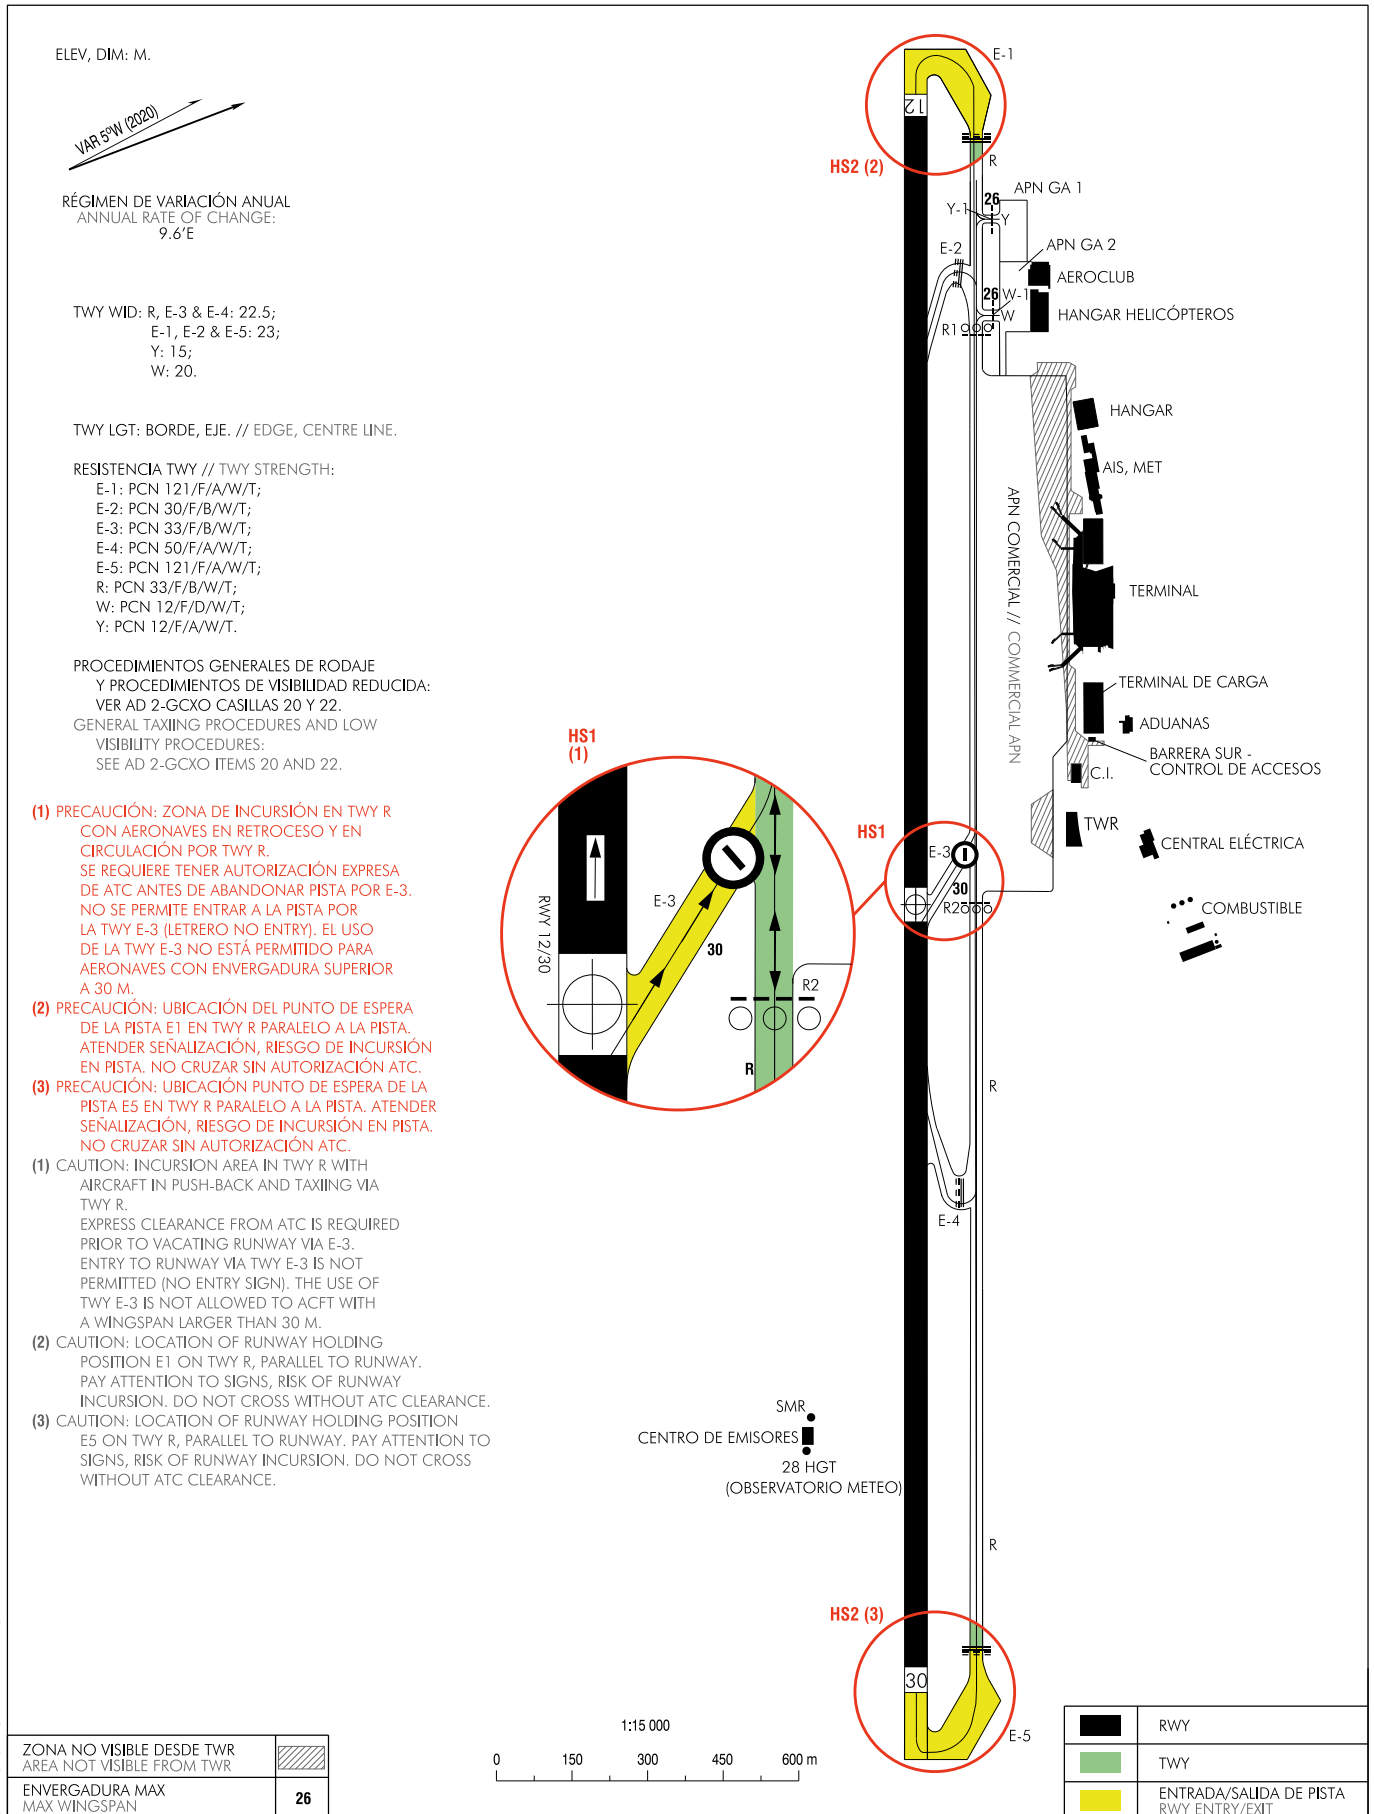

PLANO DE AERÓDROMO PARA
MOVIMIENTOS EN TIERRA-OACI

ELEV APN
628

TWR 118.700 MHz
GMC 121.700 MHz

TENERIFE NORTE/Ciudad
de La Laguna

CAMBIOS: CORRECCIÓN EDITORIAL.
CHANGES: FORMAL EDITING.

INTENCIONADAMENTE EN BLANCO
INTENTIONALLY BLANK