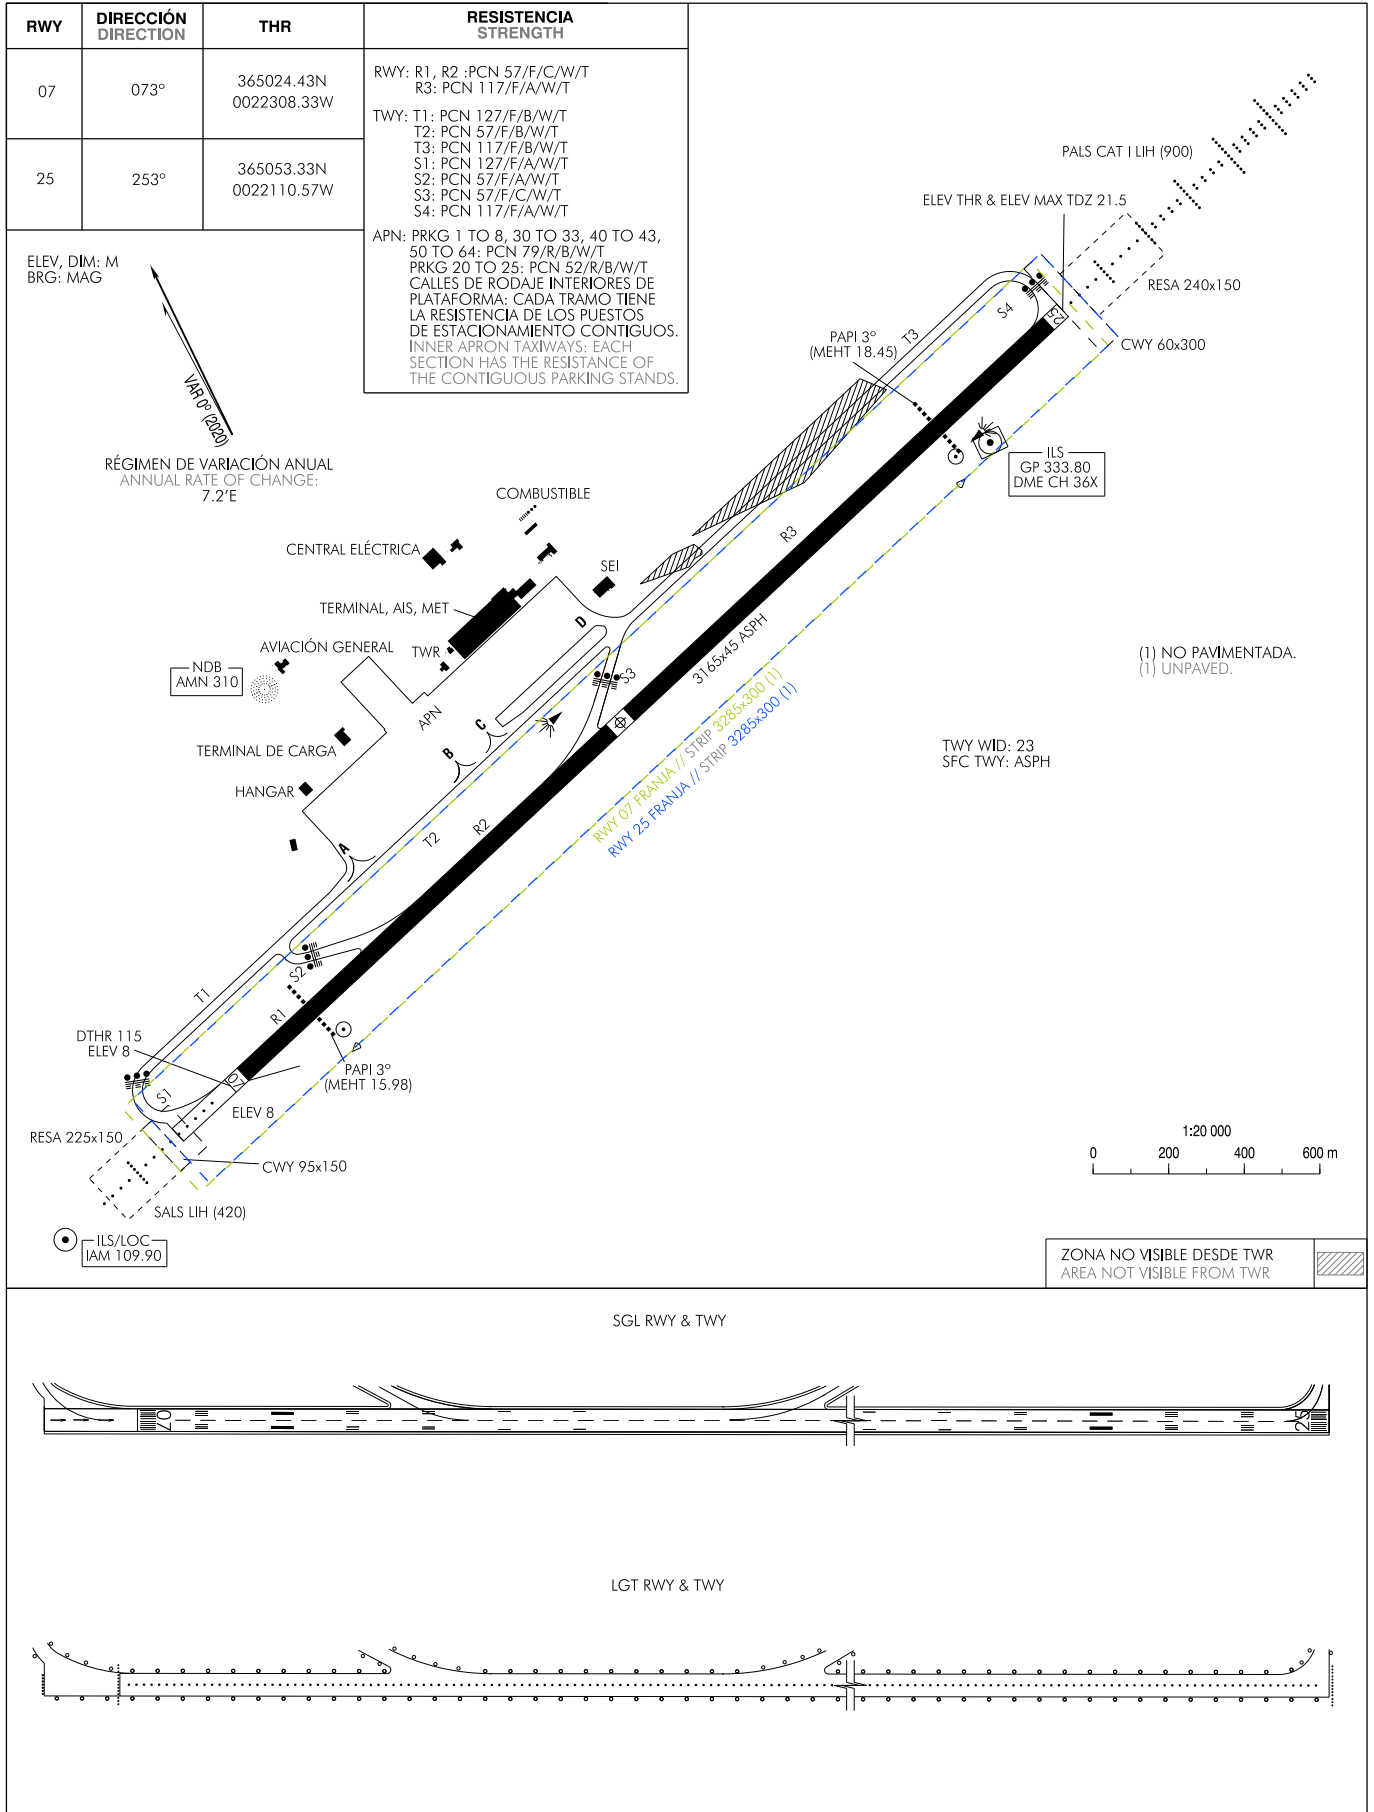

PLANO DE AERÓDROMO-OACI

365038N
0022212W

ELEV 21

TWR 118.350 MHz
GMC 121.705 C

ALMERÍA

CAMBIOS: LONGITUD DE PISTA, FRANJA, CWY, DTHR 07.
CHANGES: RUNWAY LENGTH, STRIP, CWY, DTHR 07.

INTENCIONADAMENTE EN BLANCO
INTENTIONALLY BLANK