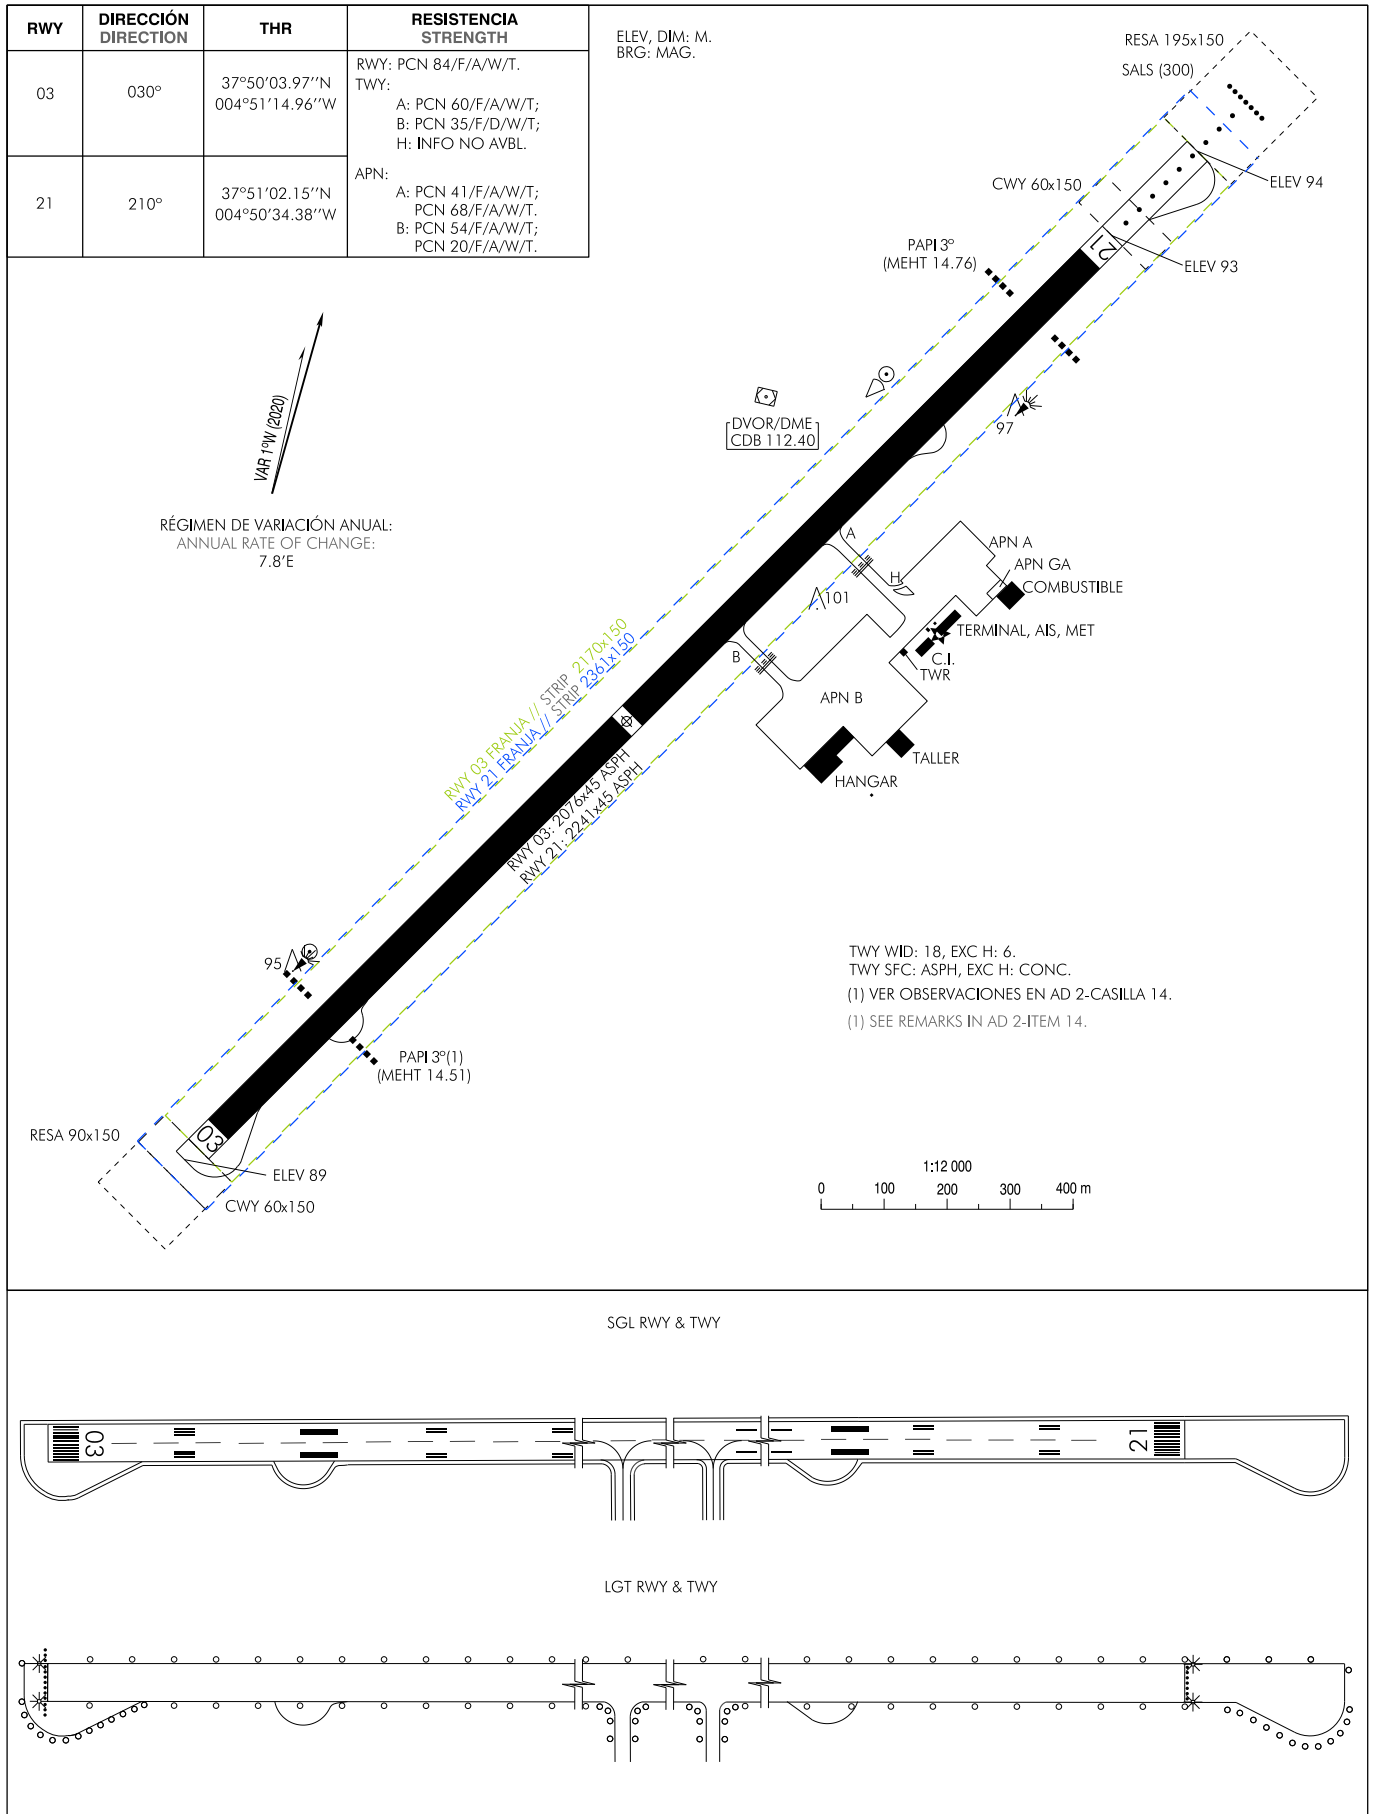

PLANO DE AERÓDROMO-OACI

37°50'31"N
004°50'56"W

ELEV 94

AFIS 118.300

CÓRDOBA

INTENCIONADAMENTE EN BLANCO
INTENTIONALLY BLANK