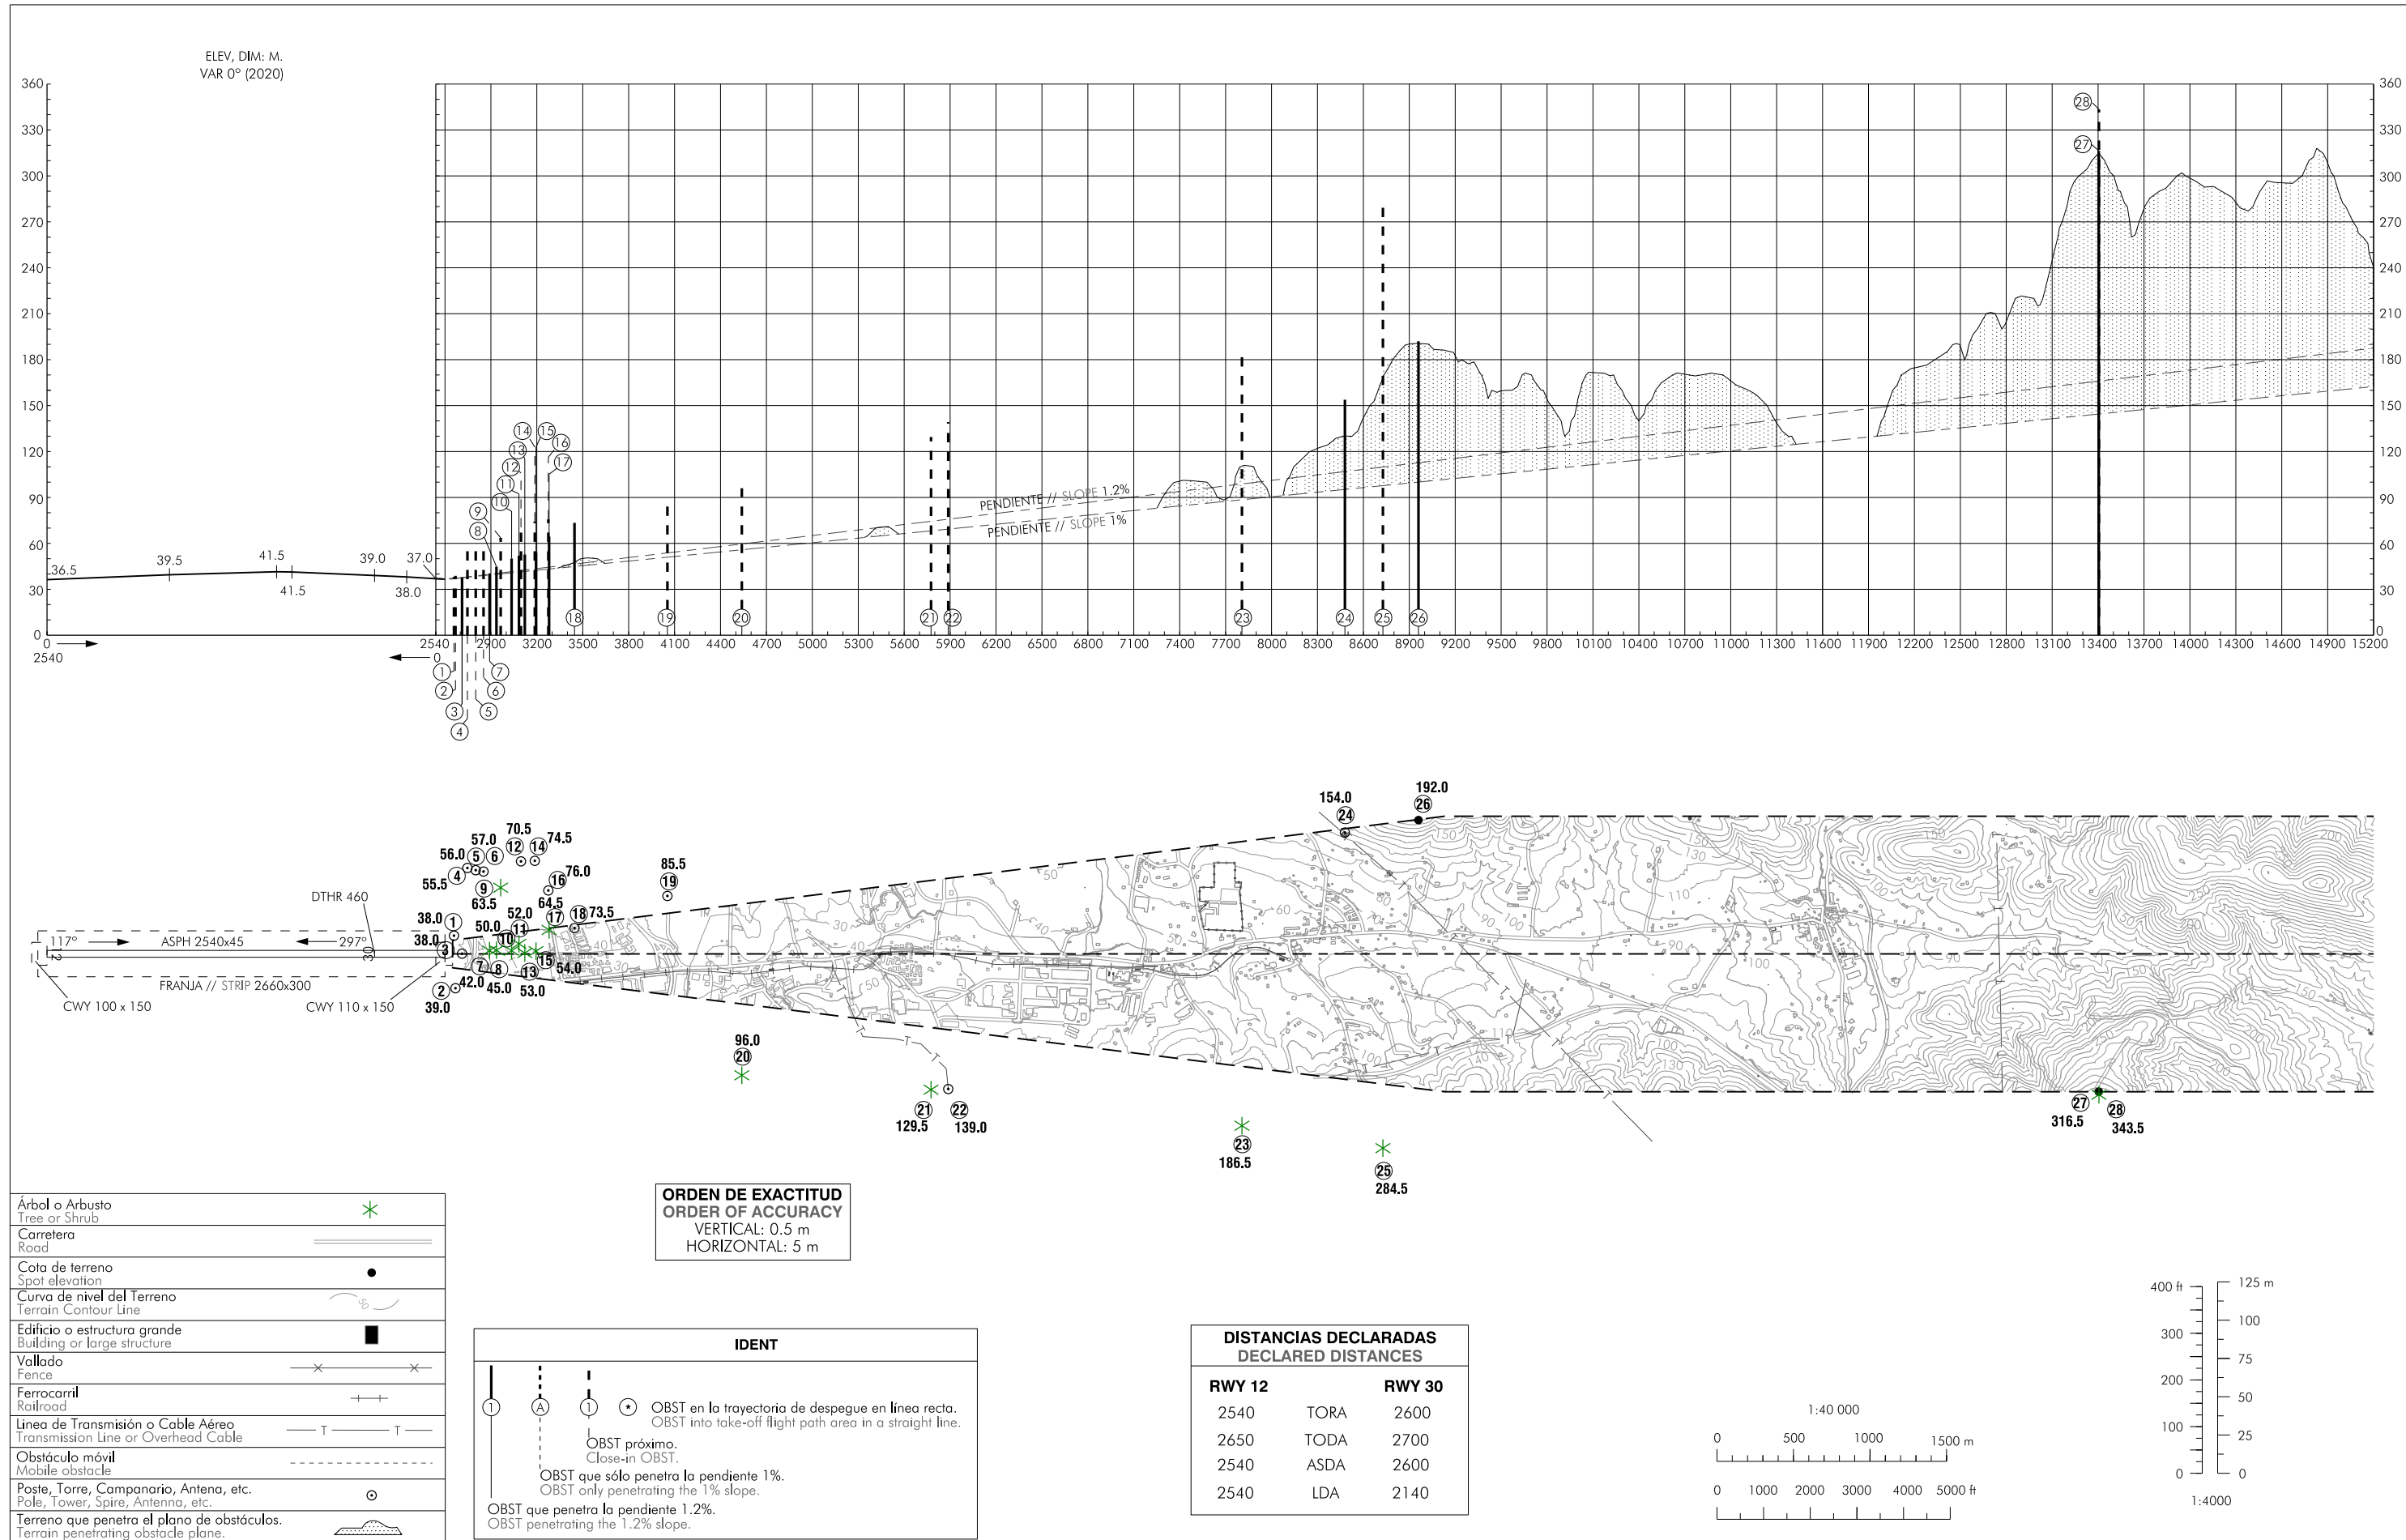

PLANO DE OBSTÁCULOS DE AERÓDROMO  
TIPO A (LIMITACIONES DE UTILIZACIÓN)

BILBAO  
RWY 12

CAMBIOS: NUEVO ESTUDIO DE OBSTÁCULOS.  
CHANGES: NEW OBSTACLE SURVEY...

**INTENCIONADAMENTE EN BLANCO**  
**INTENTIONALLY BLANK**