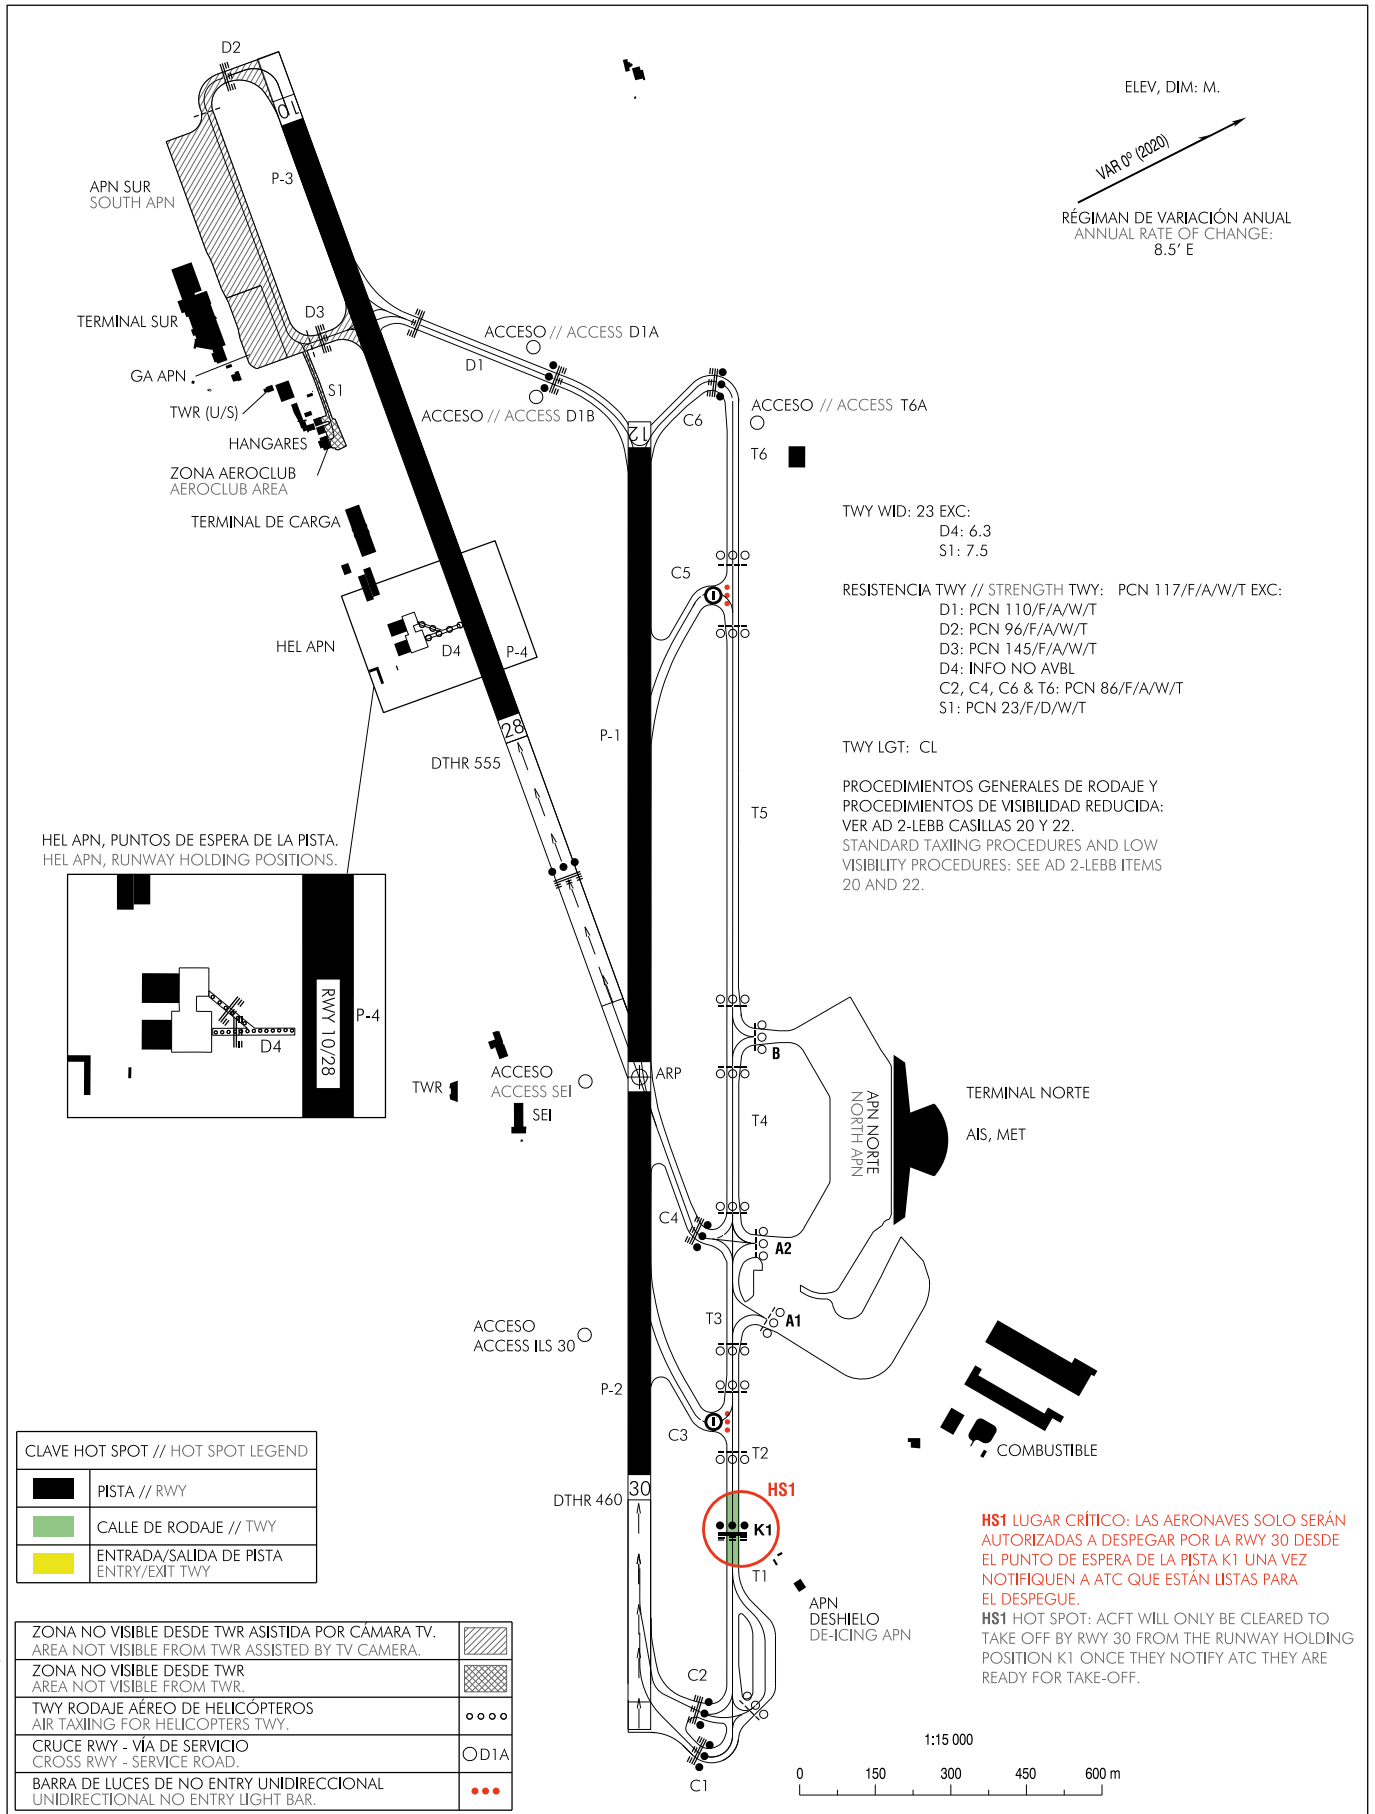

PLANO DE AERÓDROMO PARA
MOVIMIENTOS EN TIERRA-OACI

ELEV
APN
NORTE // NORTH: 46 SUR // SOUTH: 34

TWR 118.500 MHz
GMC 121.705 C

BILBAO

CAMBIOS: FREQ GMC.
CHANGES: GMC FREQ.

INTENCIONADAMENTE EN BLANCO
INTENTIONALLY BLANK