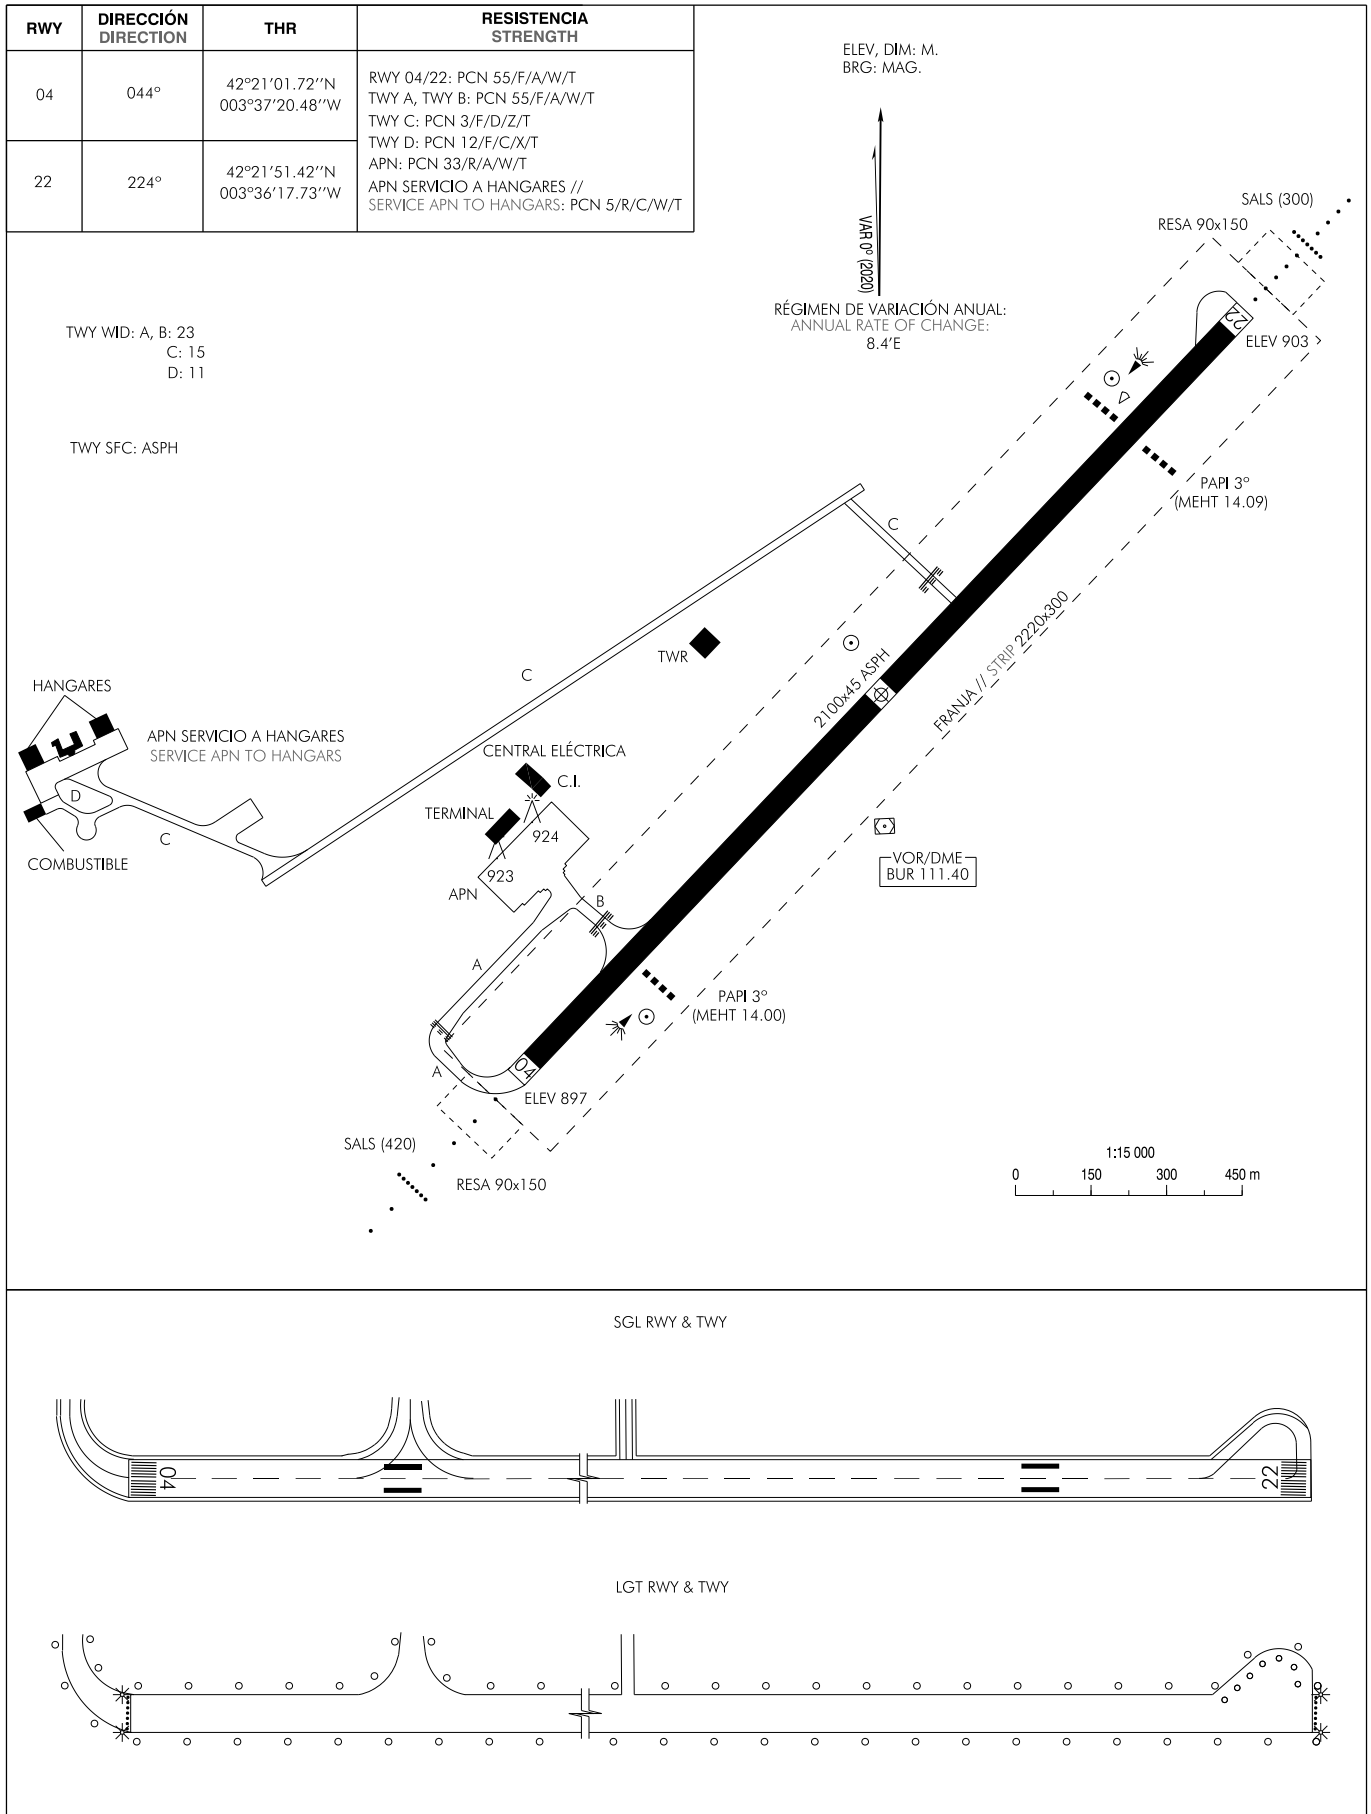

PLANO DE AERÓDROMO-OACI

42°21'27"N  
003°36'49"W

ELEV 903

AFIS 125.425

BURGOS/Villafria

CAMBIOS: NOMBRE DE AD, DECLINACIÓN MAGNÉTICA Y RÉGIMEN DE VARIACIÓN ANUAL.  
 CHANGES: AD NAME, MAGNETIC VARIATION AND ANNUAL RATE OF CHANGE.

**INTENCIONADAMENTE EN BLANCO**  
**INTENTIONALLY BLANK**