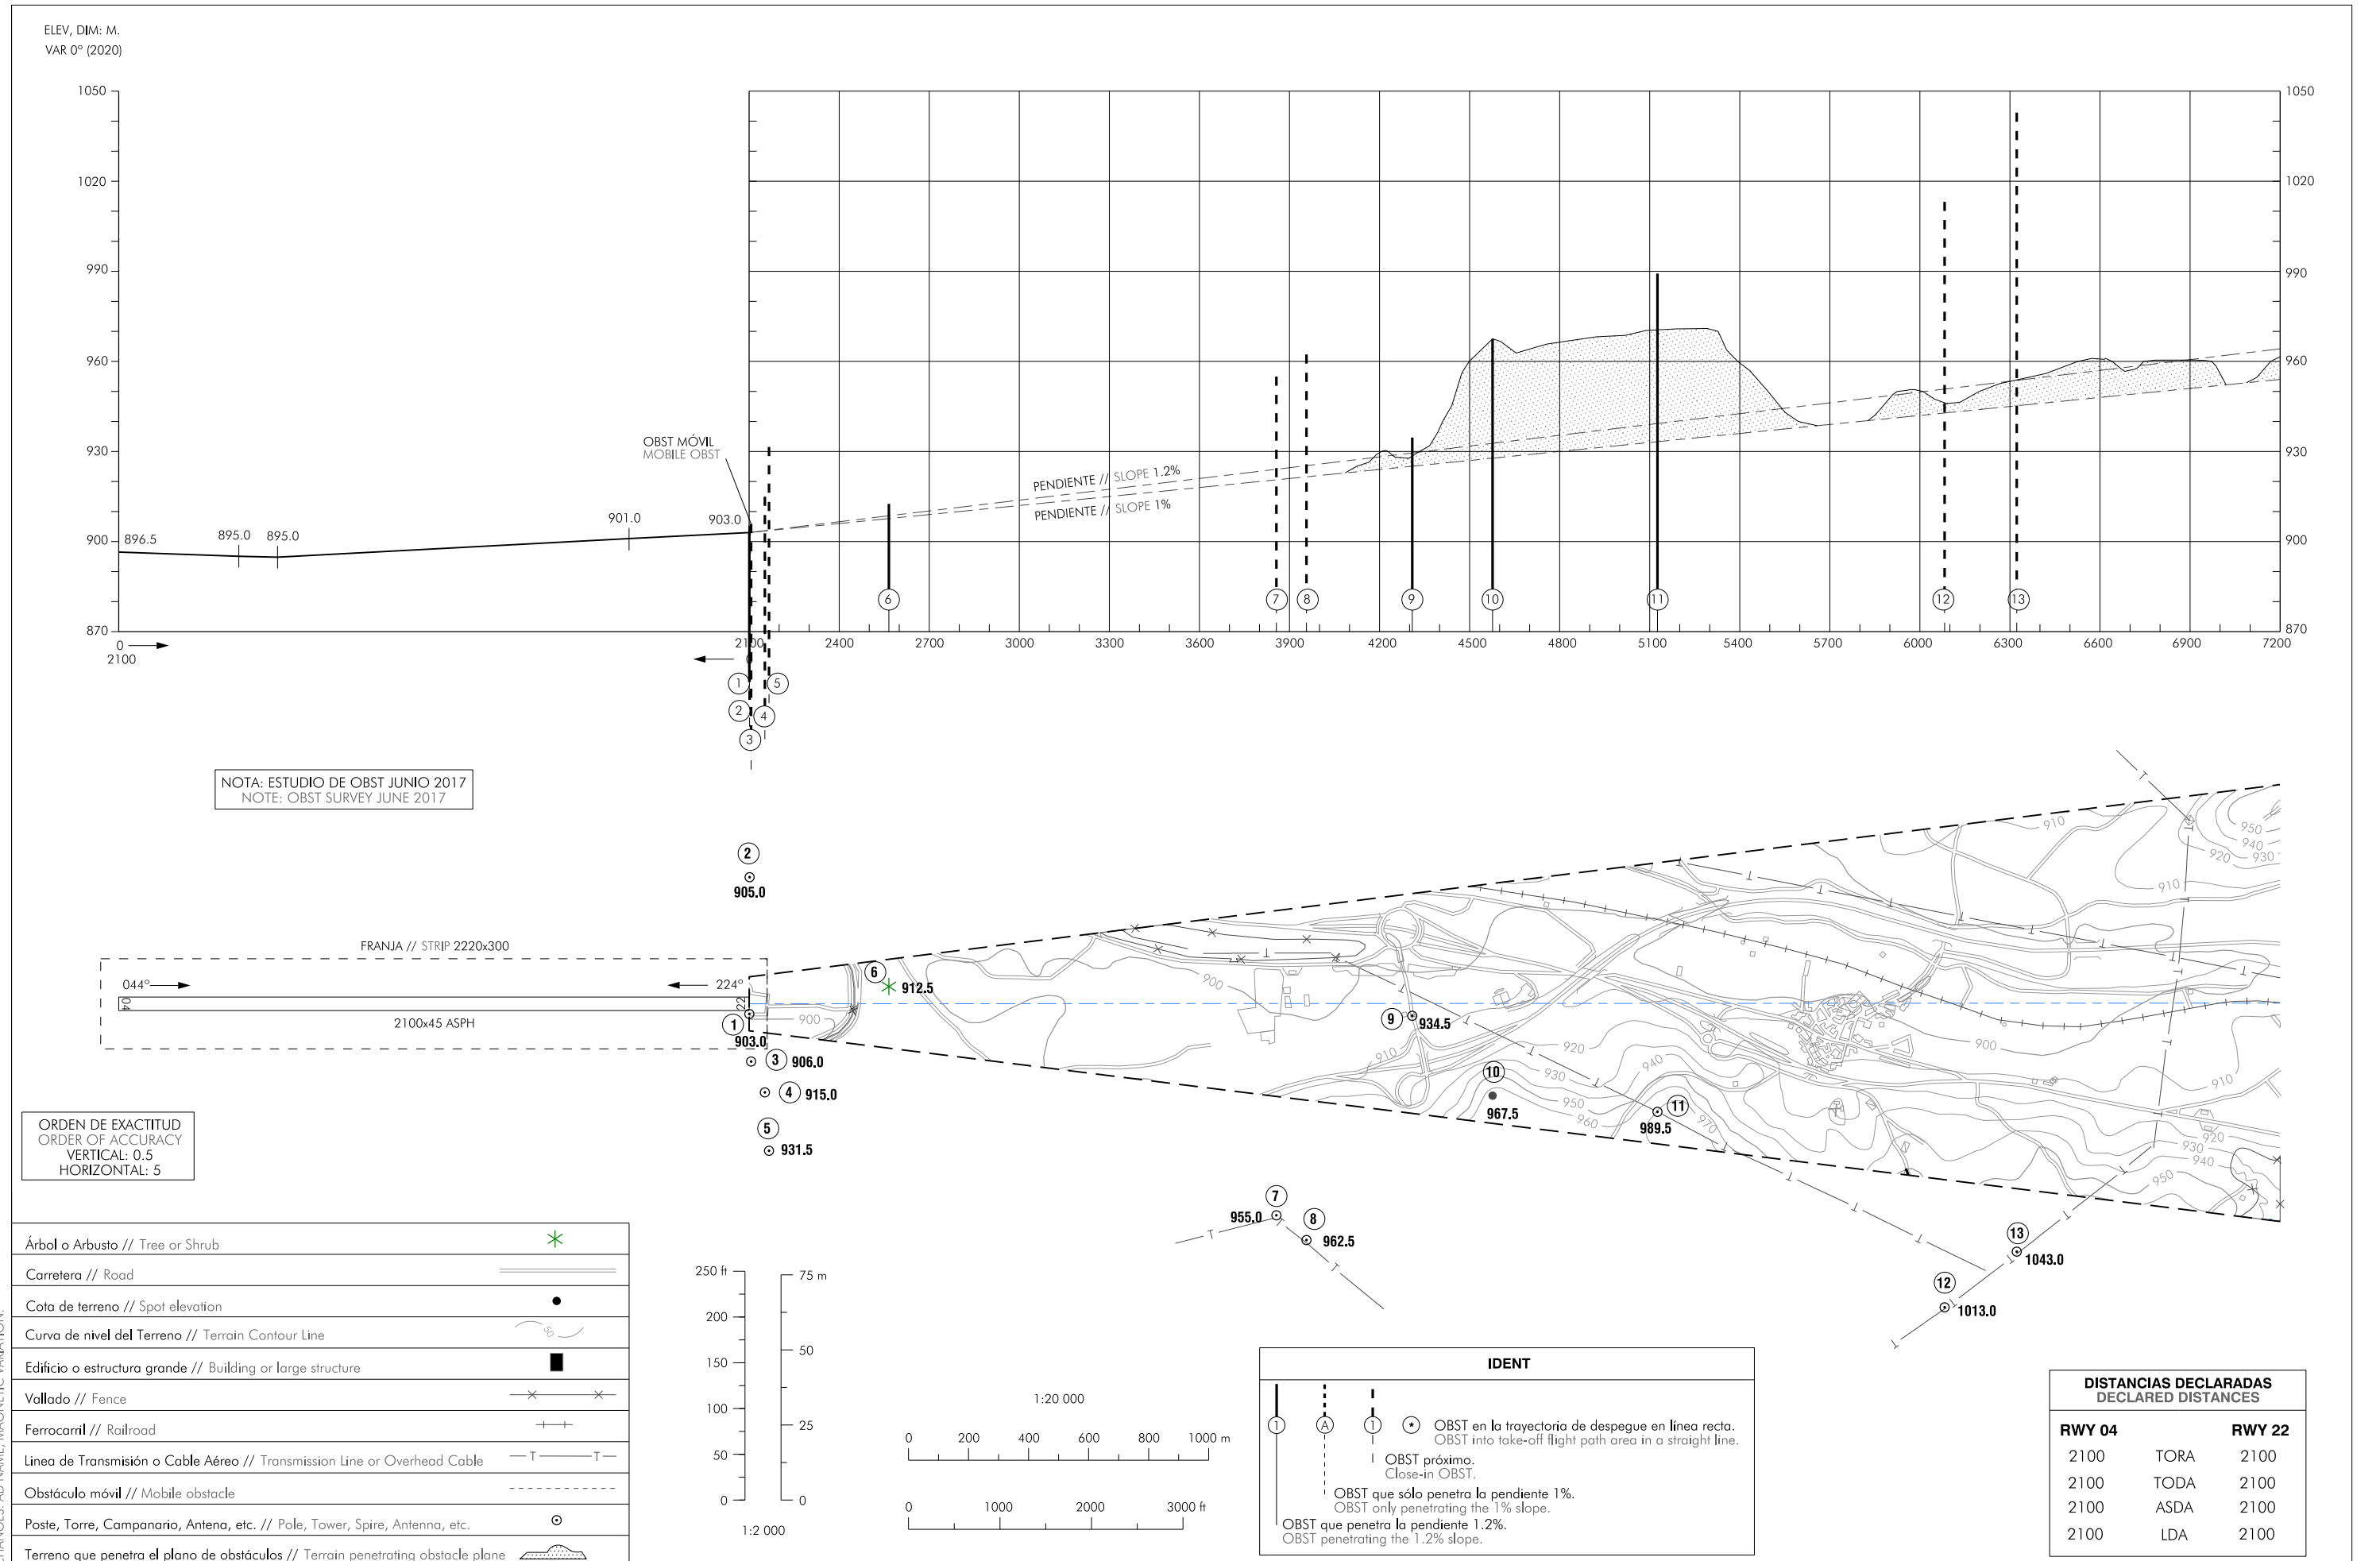

PLANO DE OBSTÁCULOS DE AERÓDROMO-OACI
TIPO A (LIMITACIONES DE UTILIZACIÓN)

BURGOS/Villafria
RWY 04

CAMBIOS: NOMBRE DEL AD, DECLINACIÓN MAGNÉTICA.
CHANGES: AD NAME, MAGNETIC VARIATION.

INTENCIONADAMENTE EN BLANCO
INTENTIONALLY BLANK