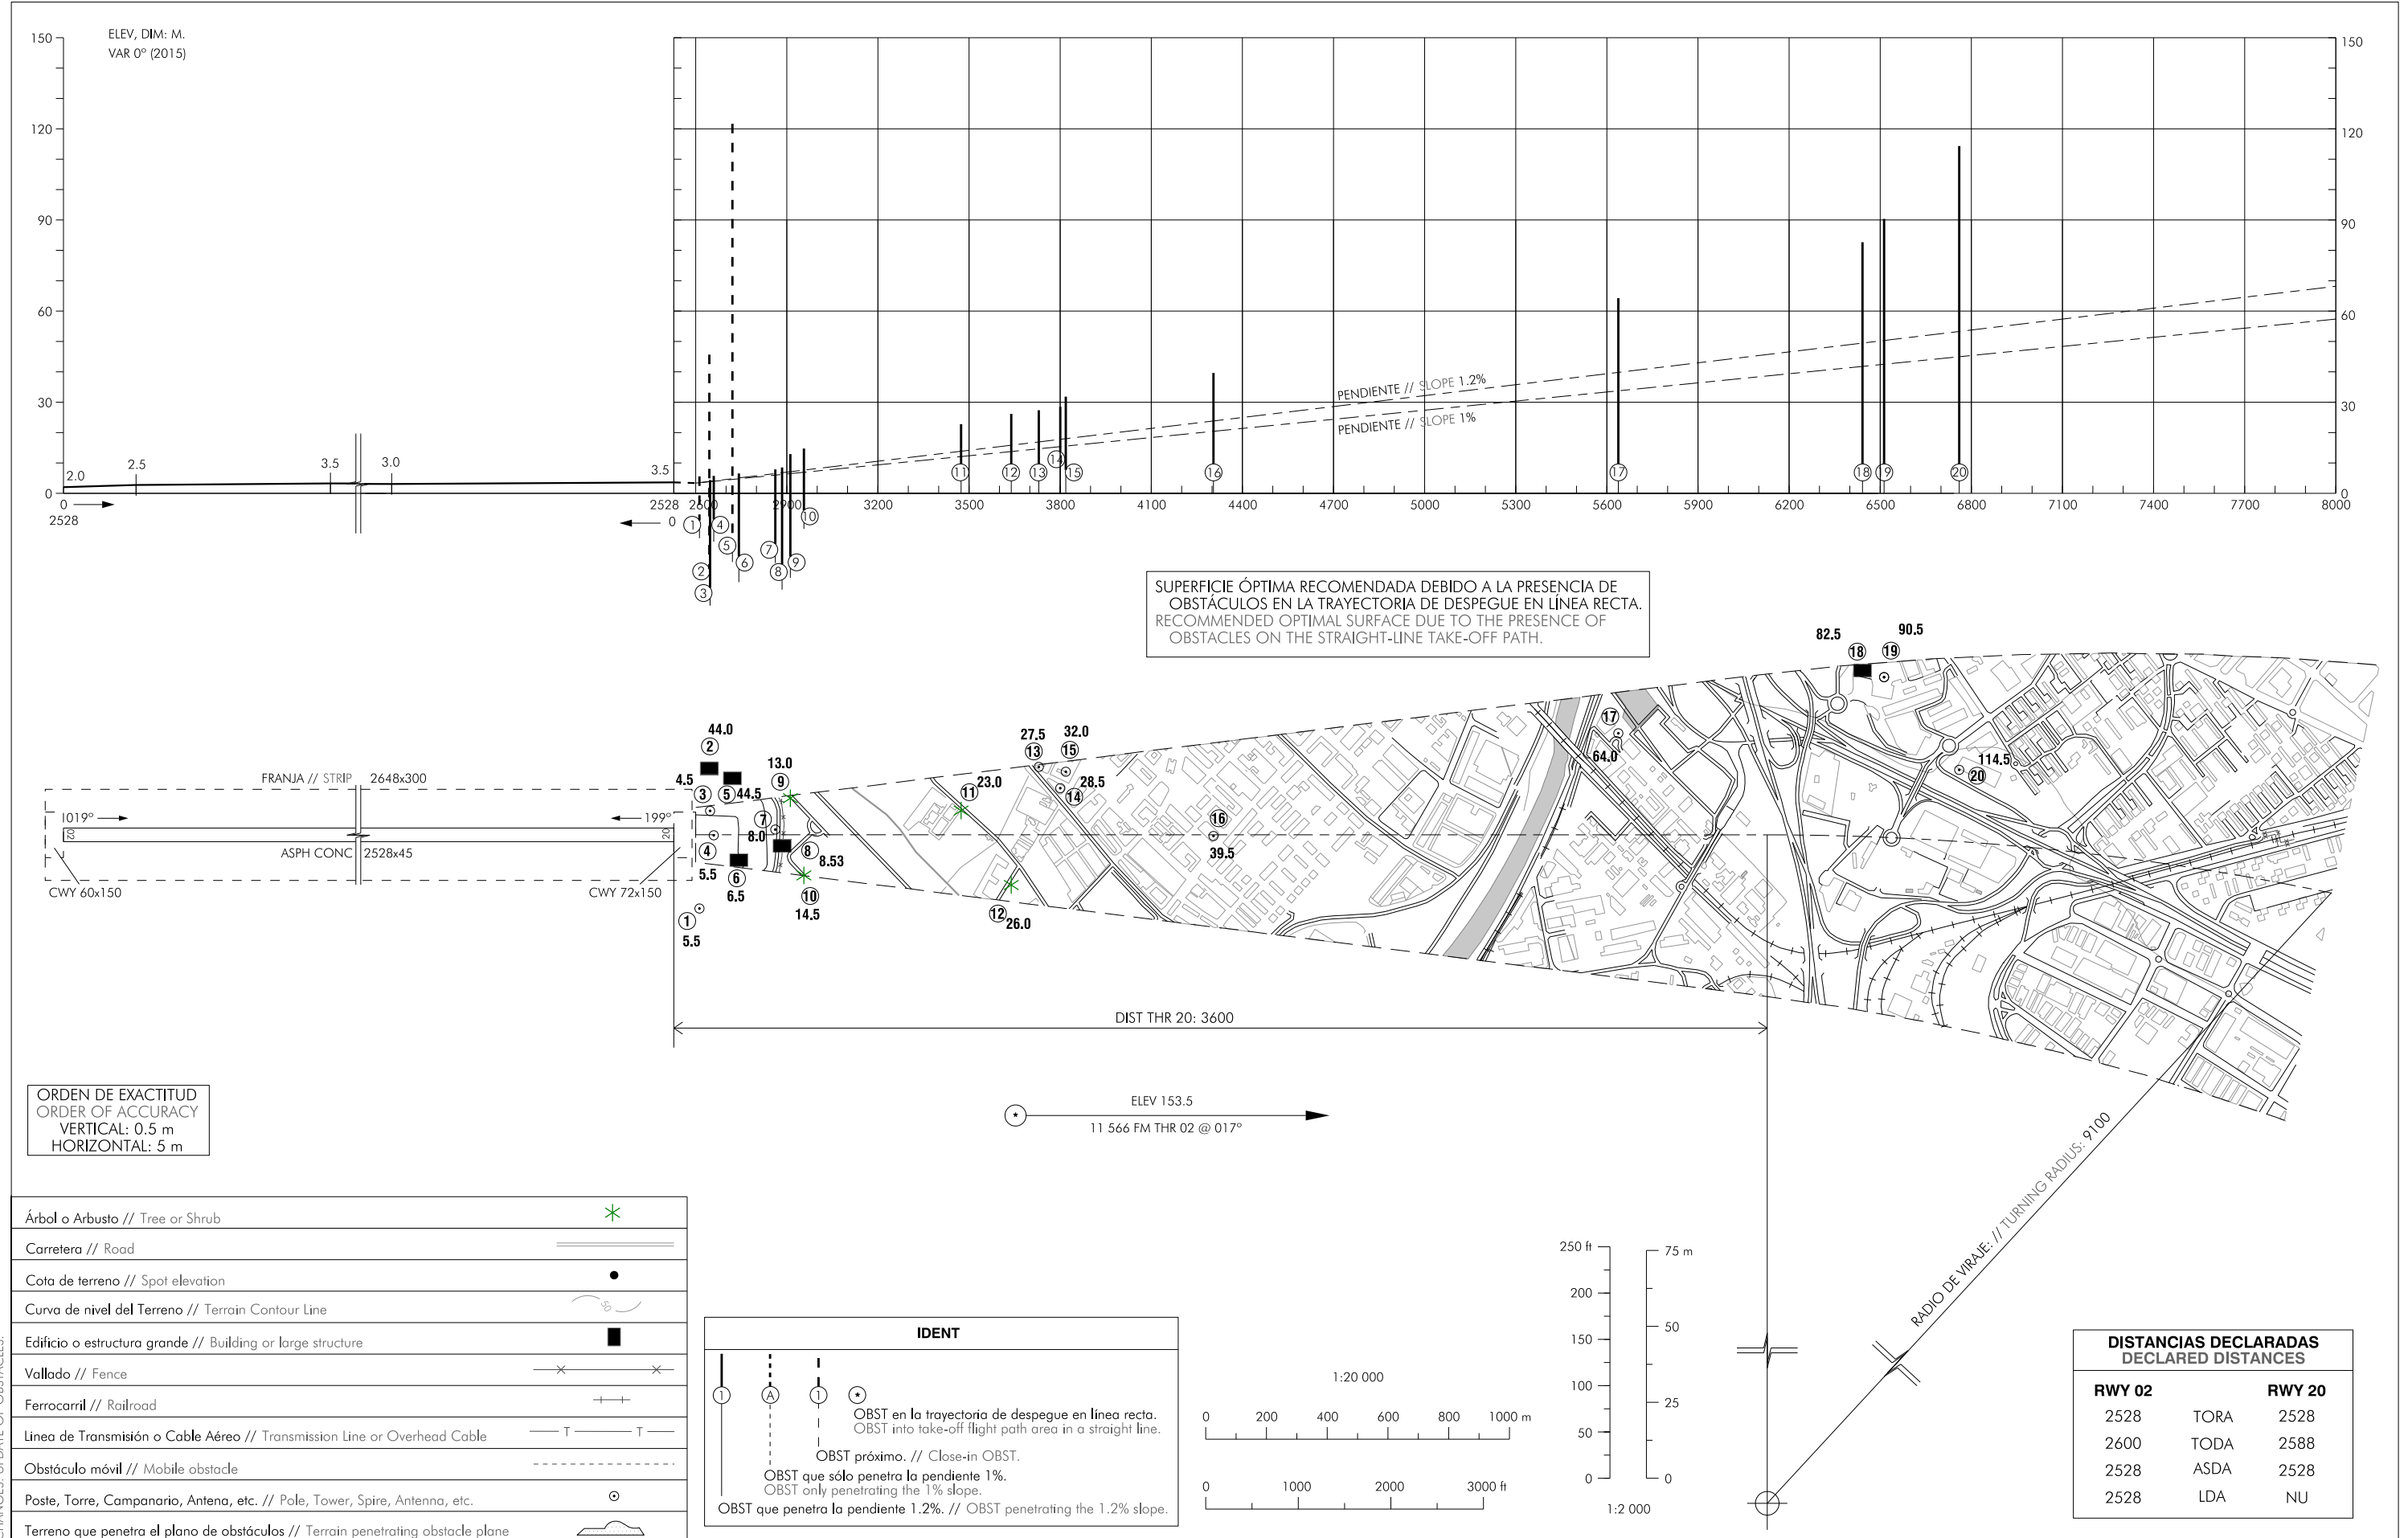

PLANO DE OBSTÁCULOS DE AERÓDROMO - OACI
TIPO A (LIMITACIONES DE UTILIZACIÓN)

BARCELONA/Josep Tarradellas Barcelona-EI Prat
RWY 02

CAMBIOS: ACTUALIZACIÓN DE OBSTÁCULOS.
CHANGES: UPDATE OF OBSTACLES.

INTENCIONADAMENTE EN BLANCO
INTENTIONALLY BLANK