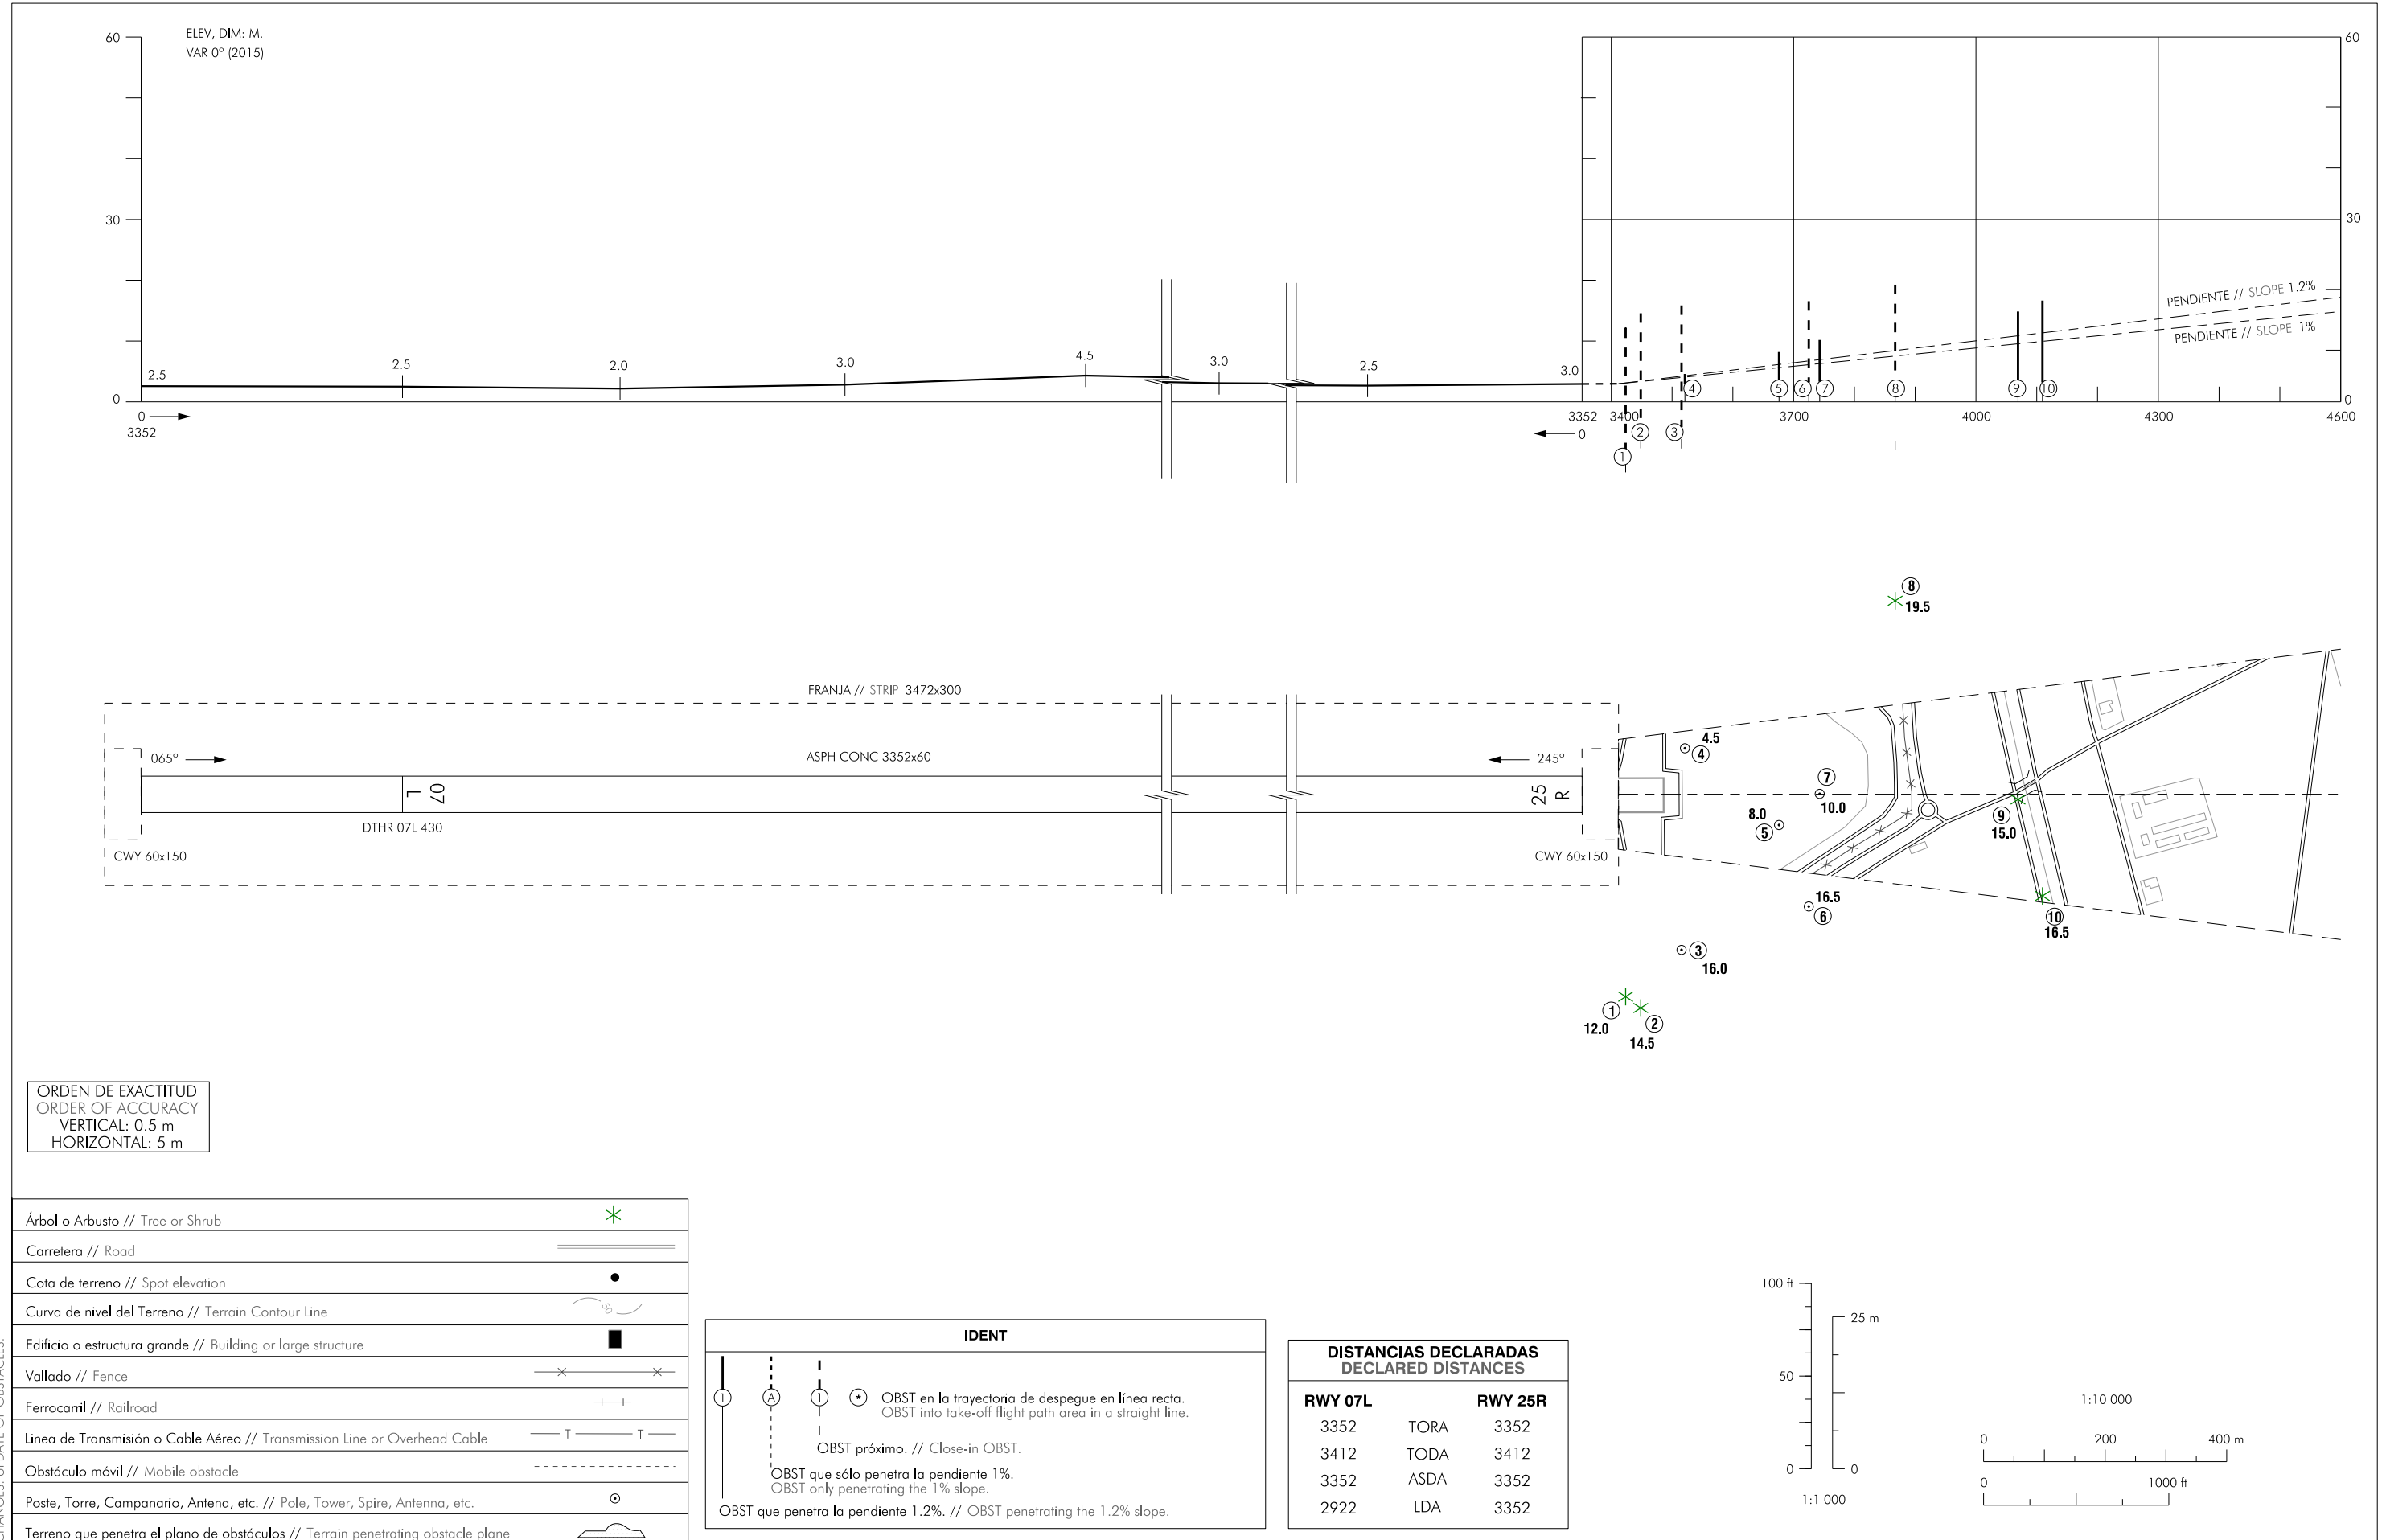

PLANO DE OBSTÁCULOS DE AERÓDROMO - OACI  
TIPO A (LIMITACIONES DE UTILIZACIÓN)

BARCELONA/Josep Tarradellas Barcelona-EI Prat  
RWY 07L

CAMBIOS: ACTUALIZACIÓN DE OBSTÁCULOS.  
CHANGES: UPDATE OF OBSTACLES.

**INTENCIONADAMENTE EN BLANCO**  
**INTENTIONALLY BLANK**