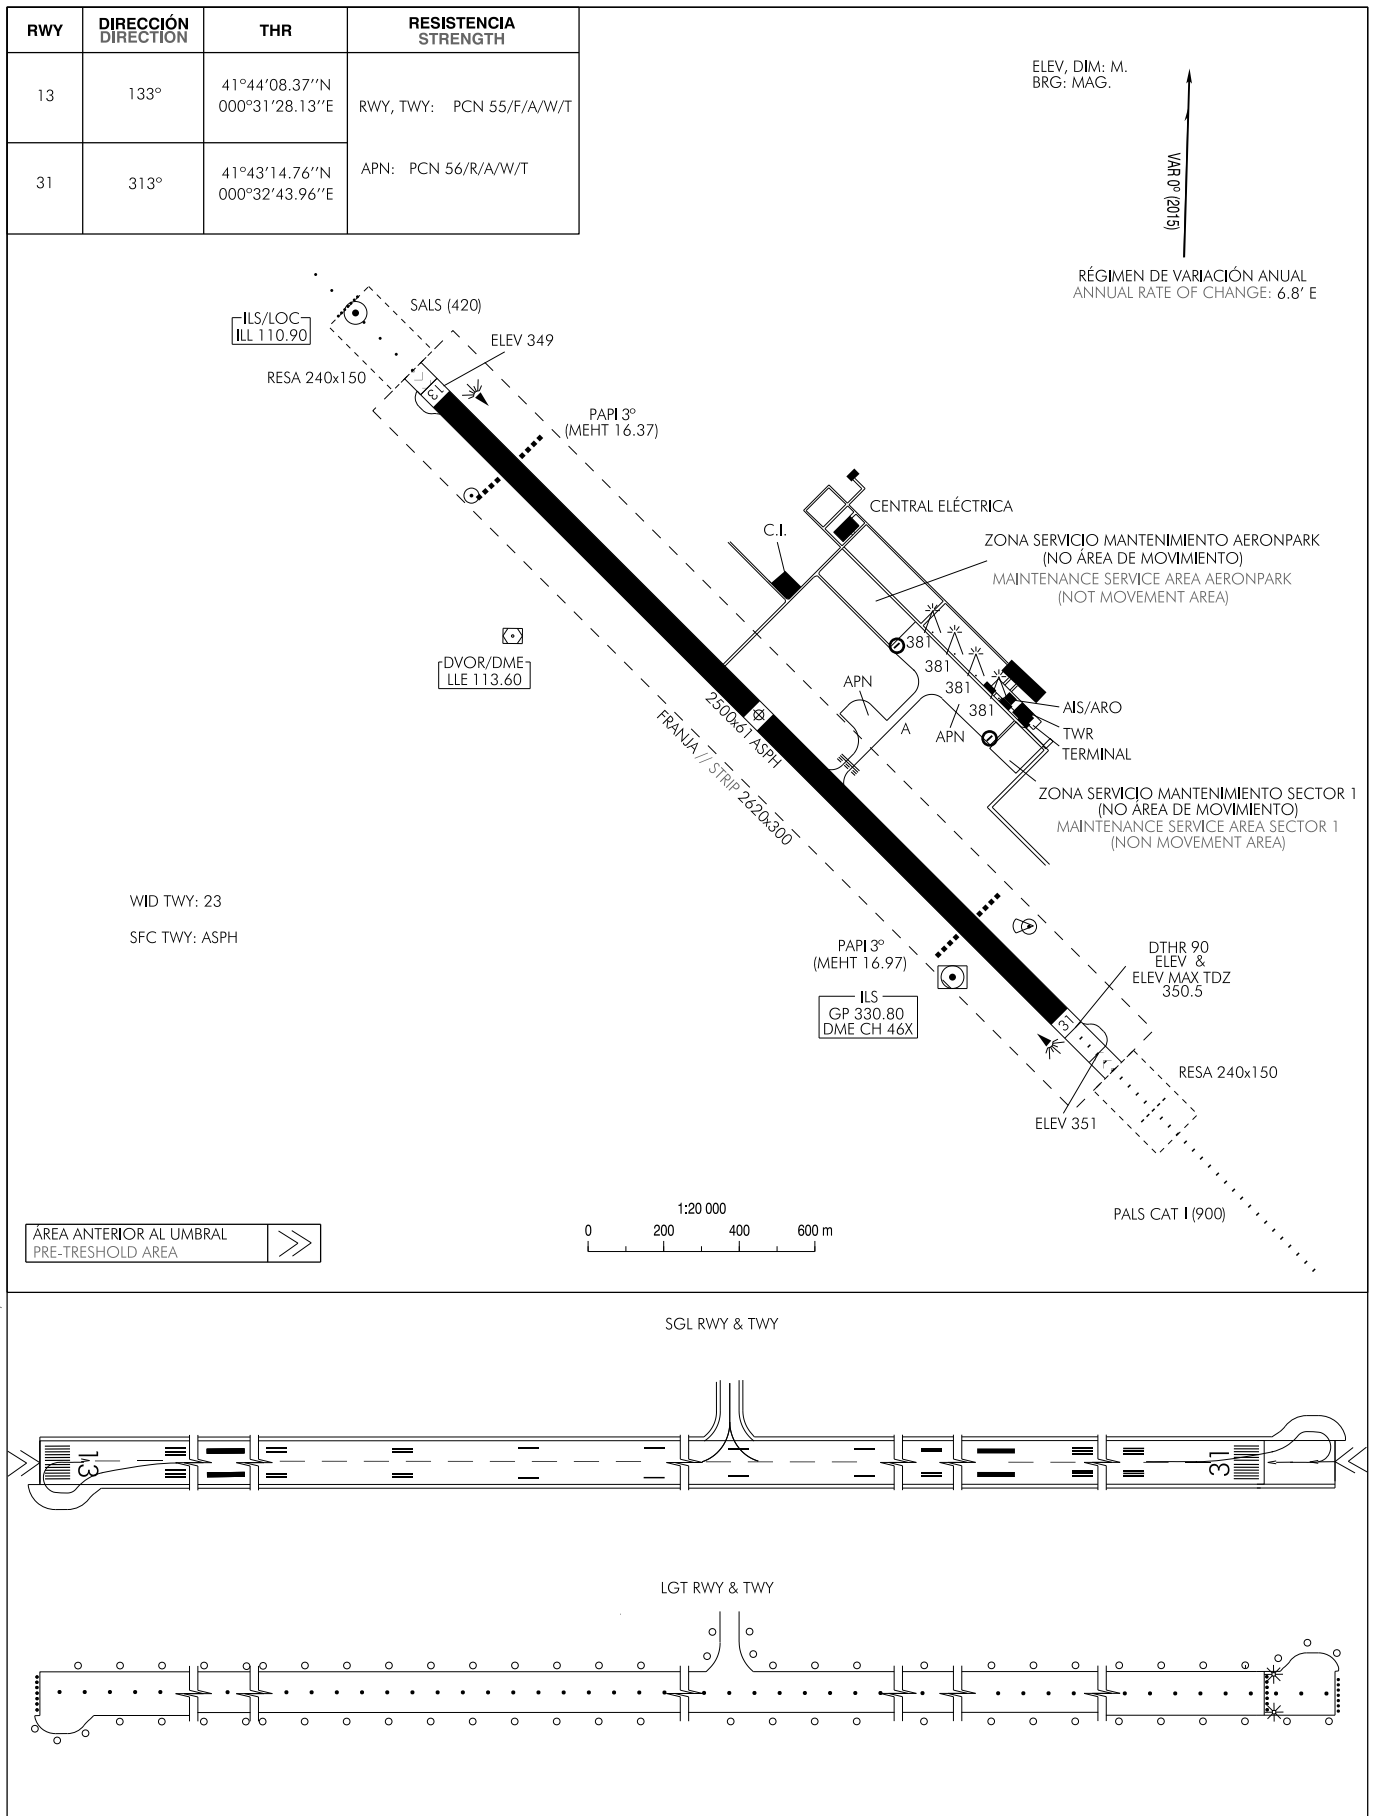

PLANO DE AERÓDROMO-OACI 41°43'41"N
000°32'07"E

ELEV 351

TWR 121.325
GMC 121.625

LLEIDA/Alguaire

INTENCIONADAMENTE EN BLANCO
INTENTIONALLY BLANK