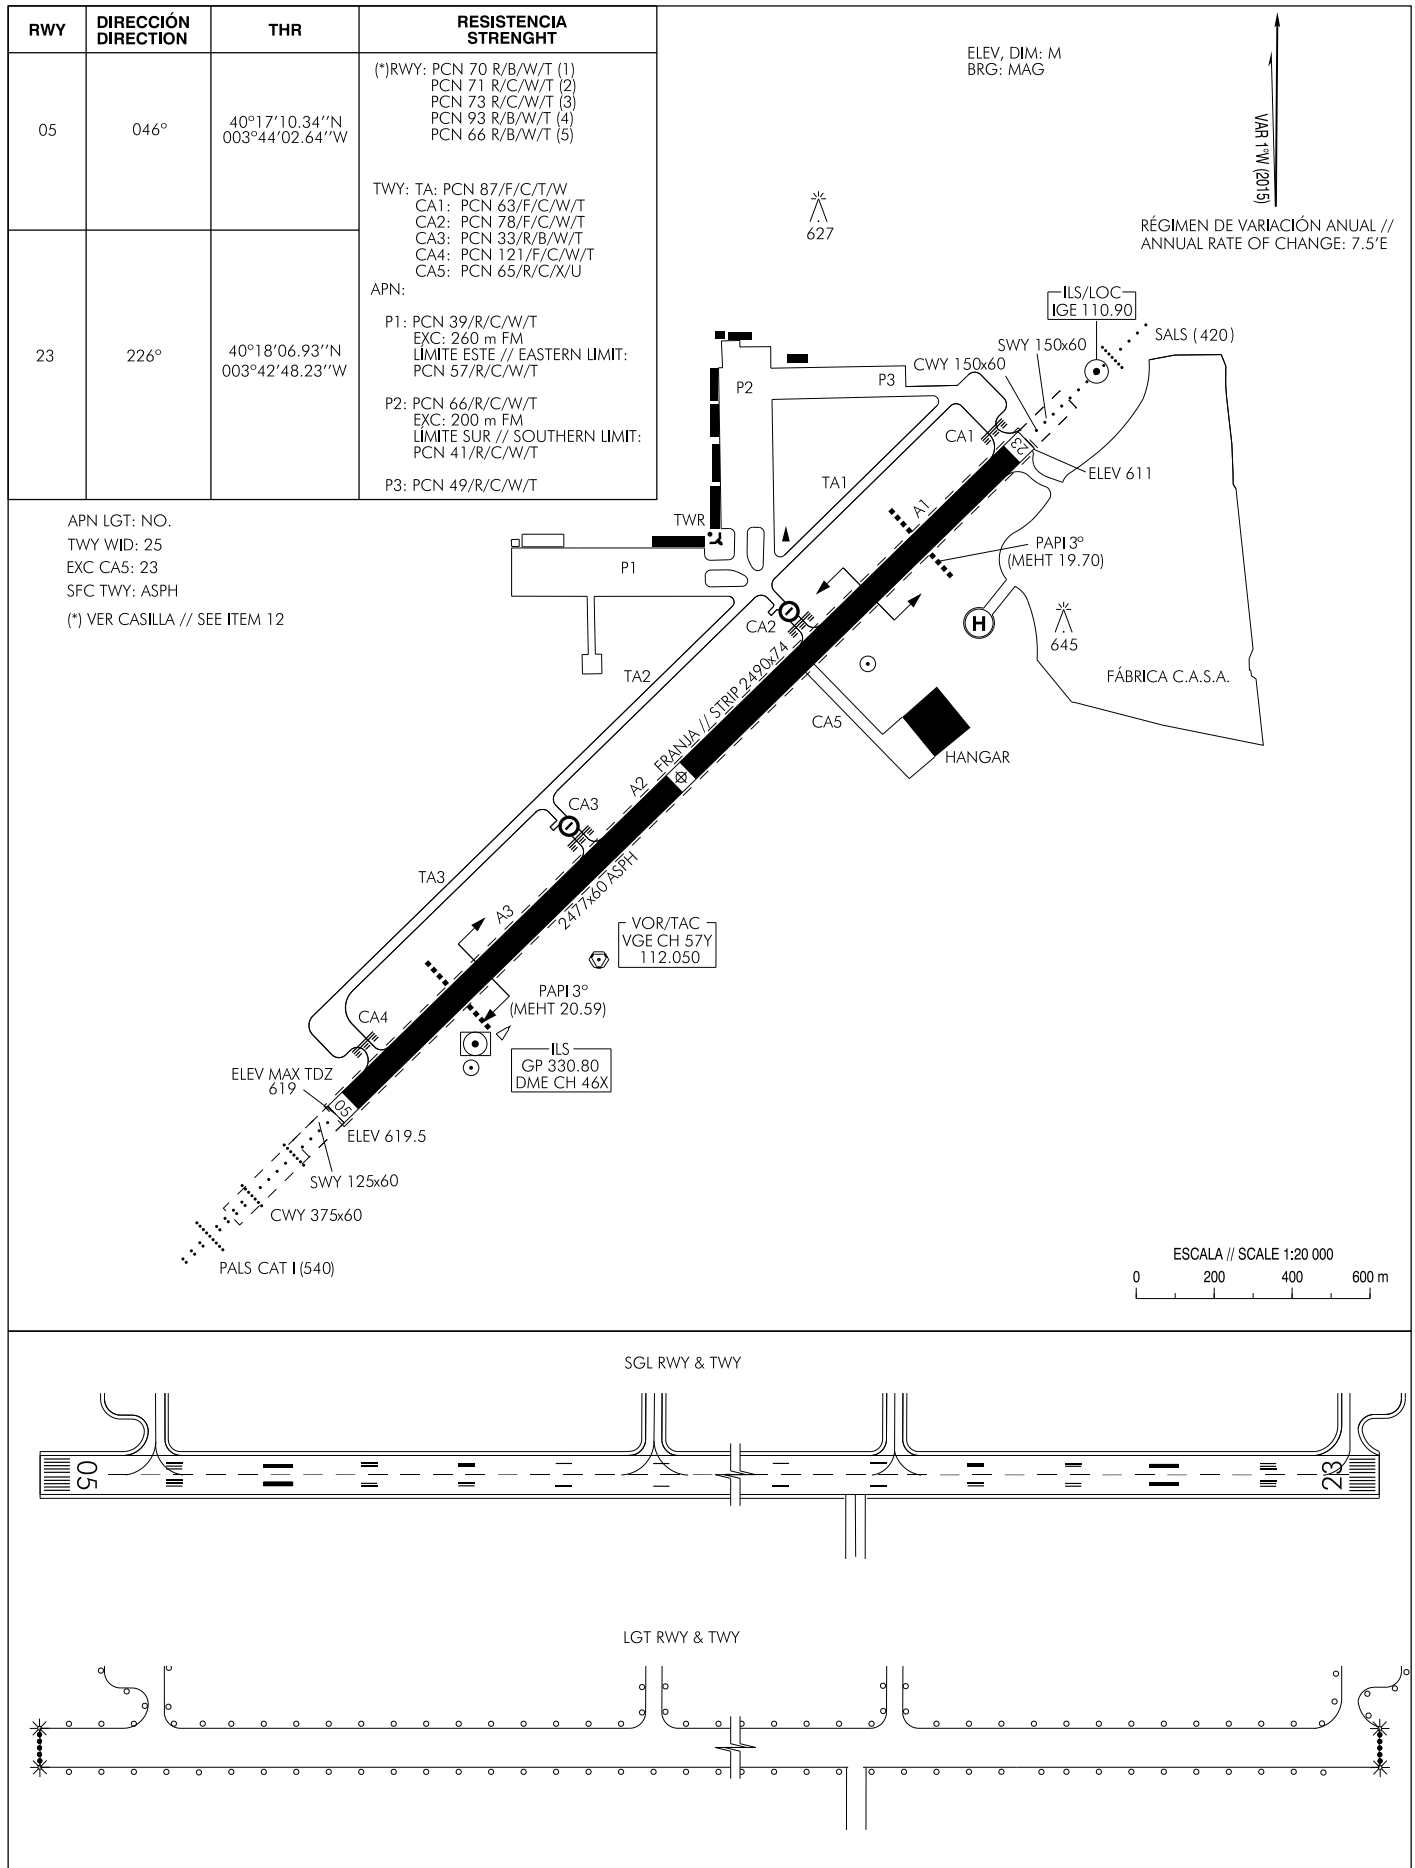

PLANO DE AERÓDROMO-OACI

40°17'39"N  
003°43'25"W

ELEV 619

TWR 129.925  
GMC 121.600

MADRID/Getafe

**INTENCIONADAMENTE EN BLANCO**  
**INTENTIONALLY BLANK**