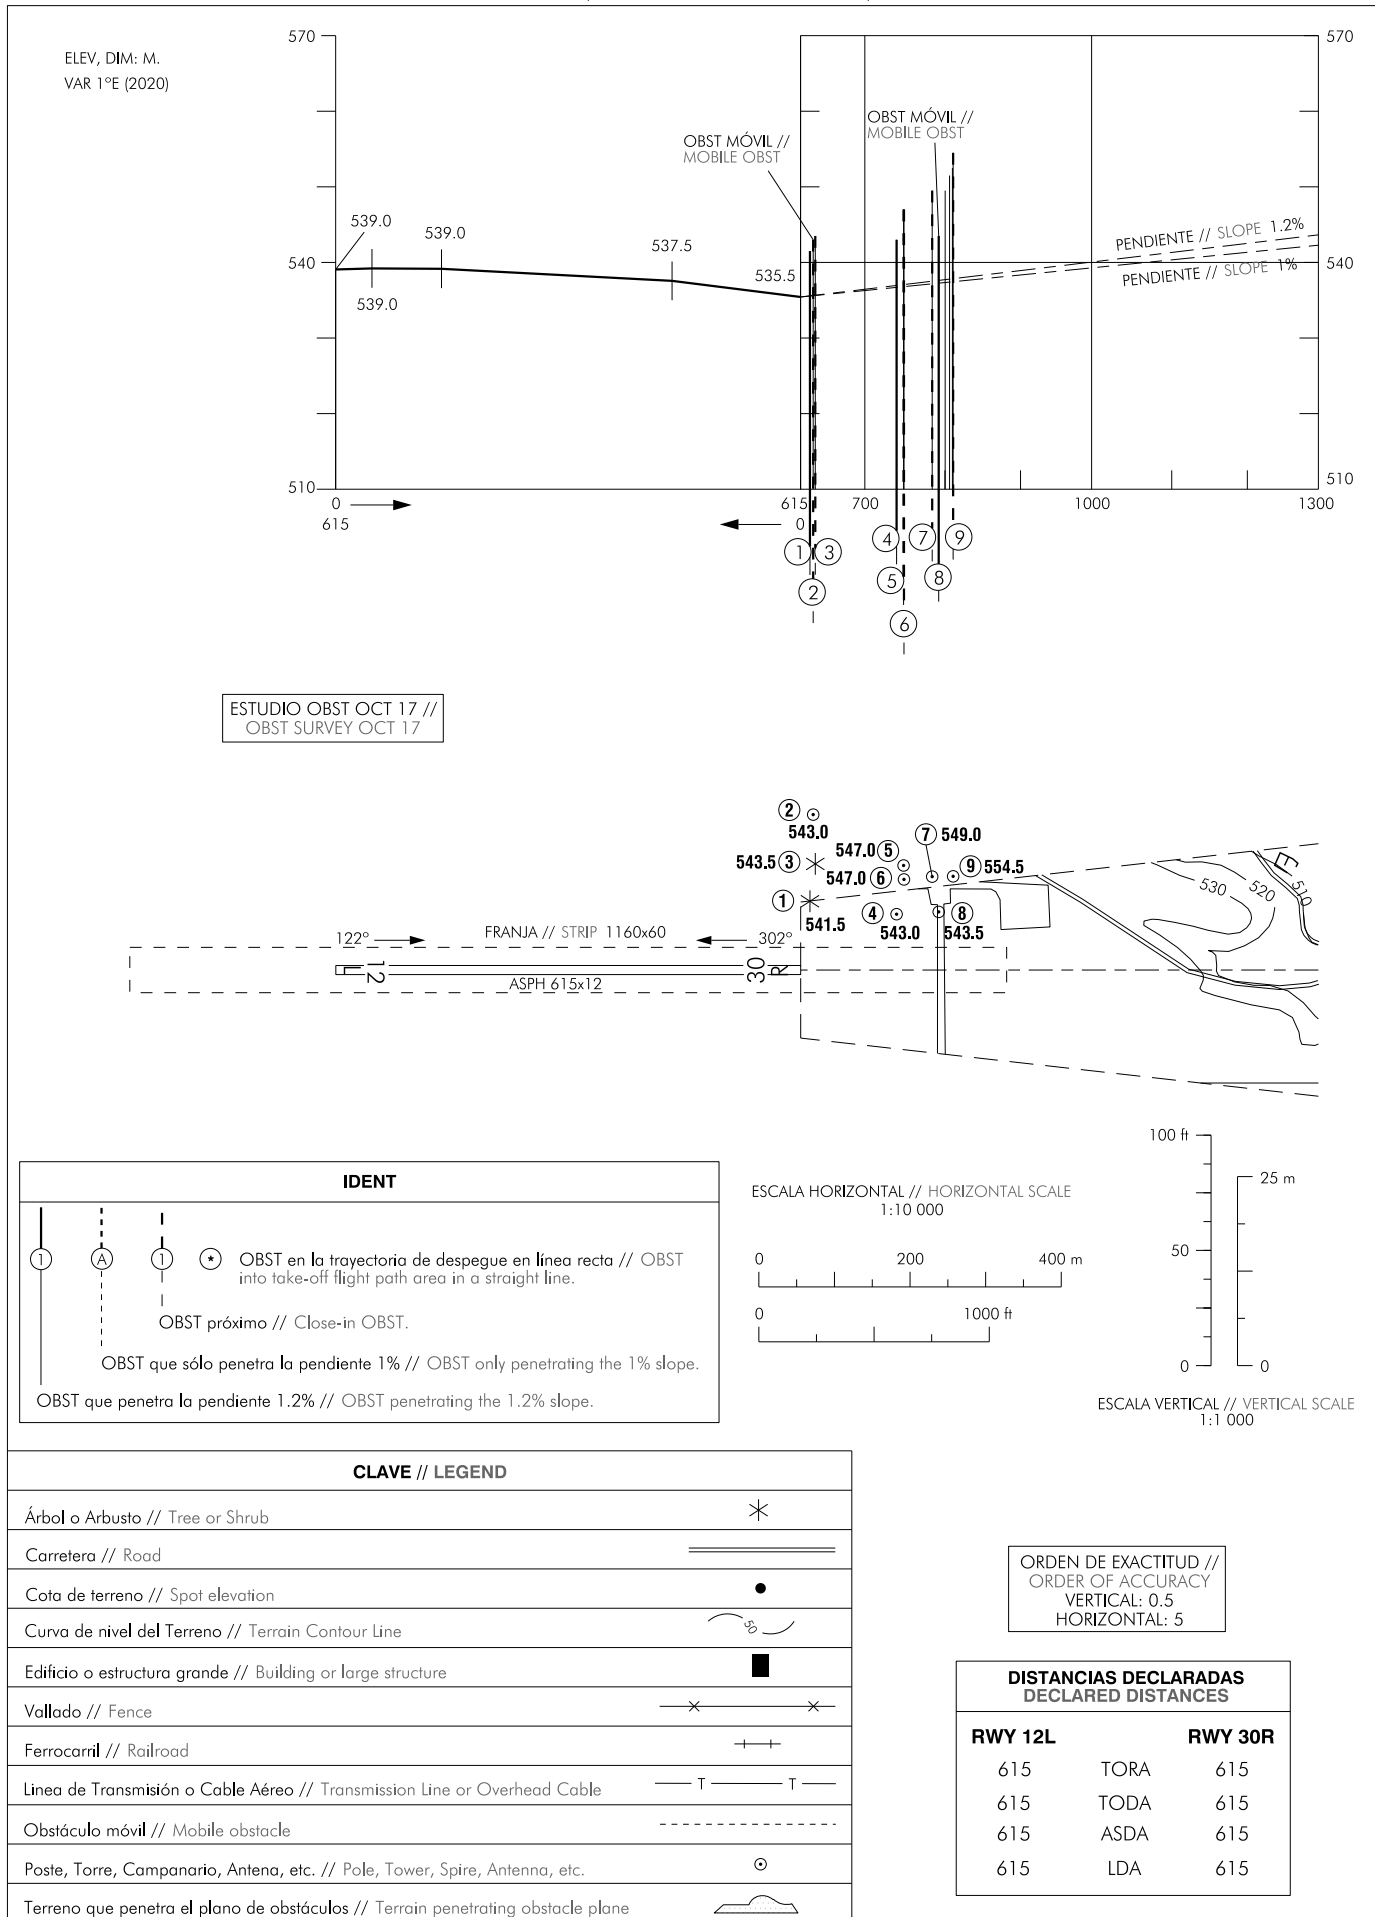

PLANO DE OBSTÁCULOS DE AERÓDROMO-OACI  
TIPO A (LIMITACIONES DE UTILIZACIÓN)

HUESCA/Pirineos  
RWY 12L

**INTENCIONADAMENTE EN BLANCO**  
**INTENTIONALLY BLANK**