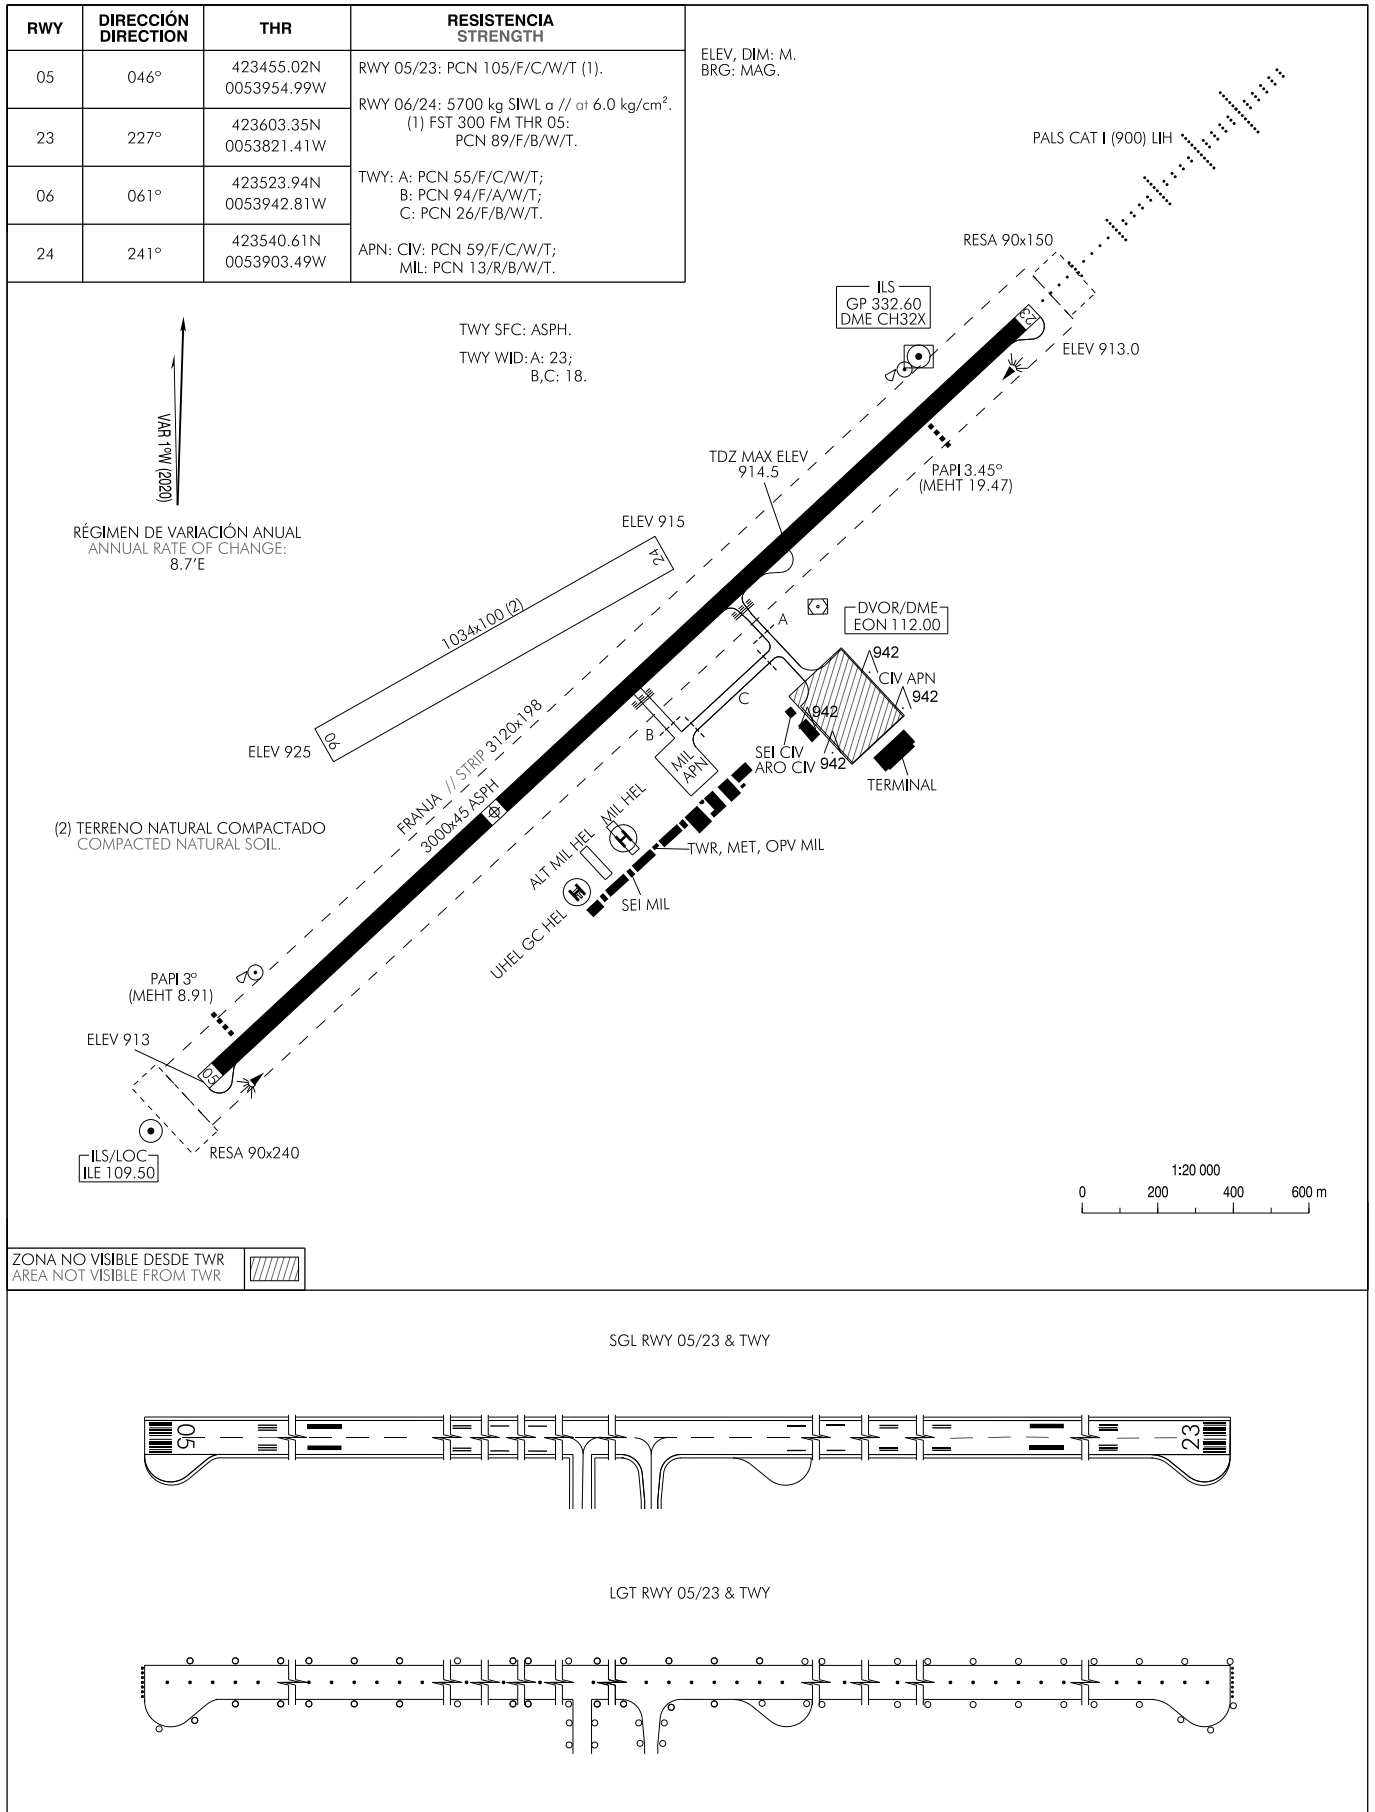

PLANO DE AERÓDROMO-OACI

423519N
0053922W

ELEV 916

TWR 122.105 C
GMC 122.105 C

LEÓN

INTENCIONADAMENTE EN BLANCO
INTENTIONALLY BLANK