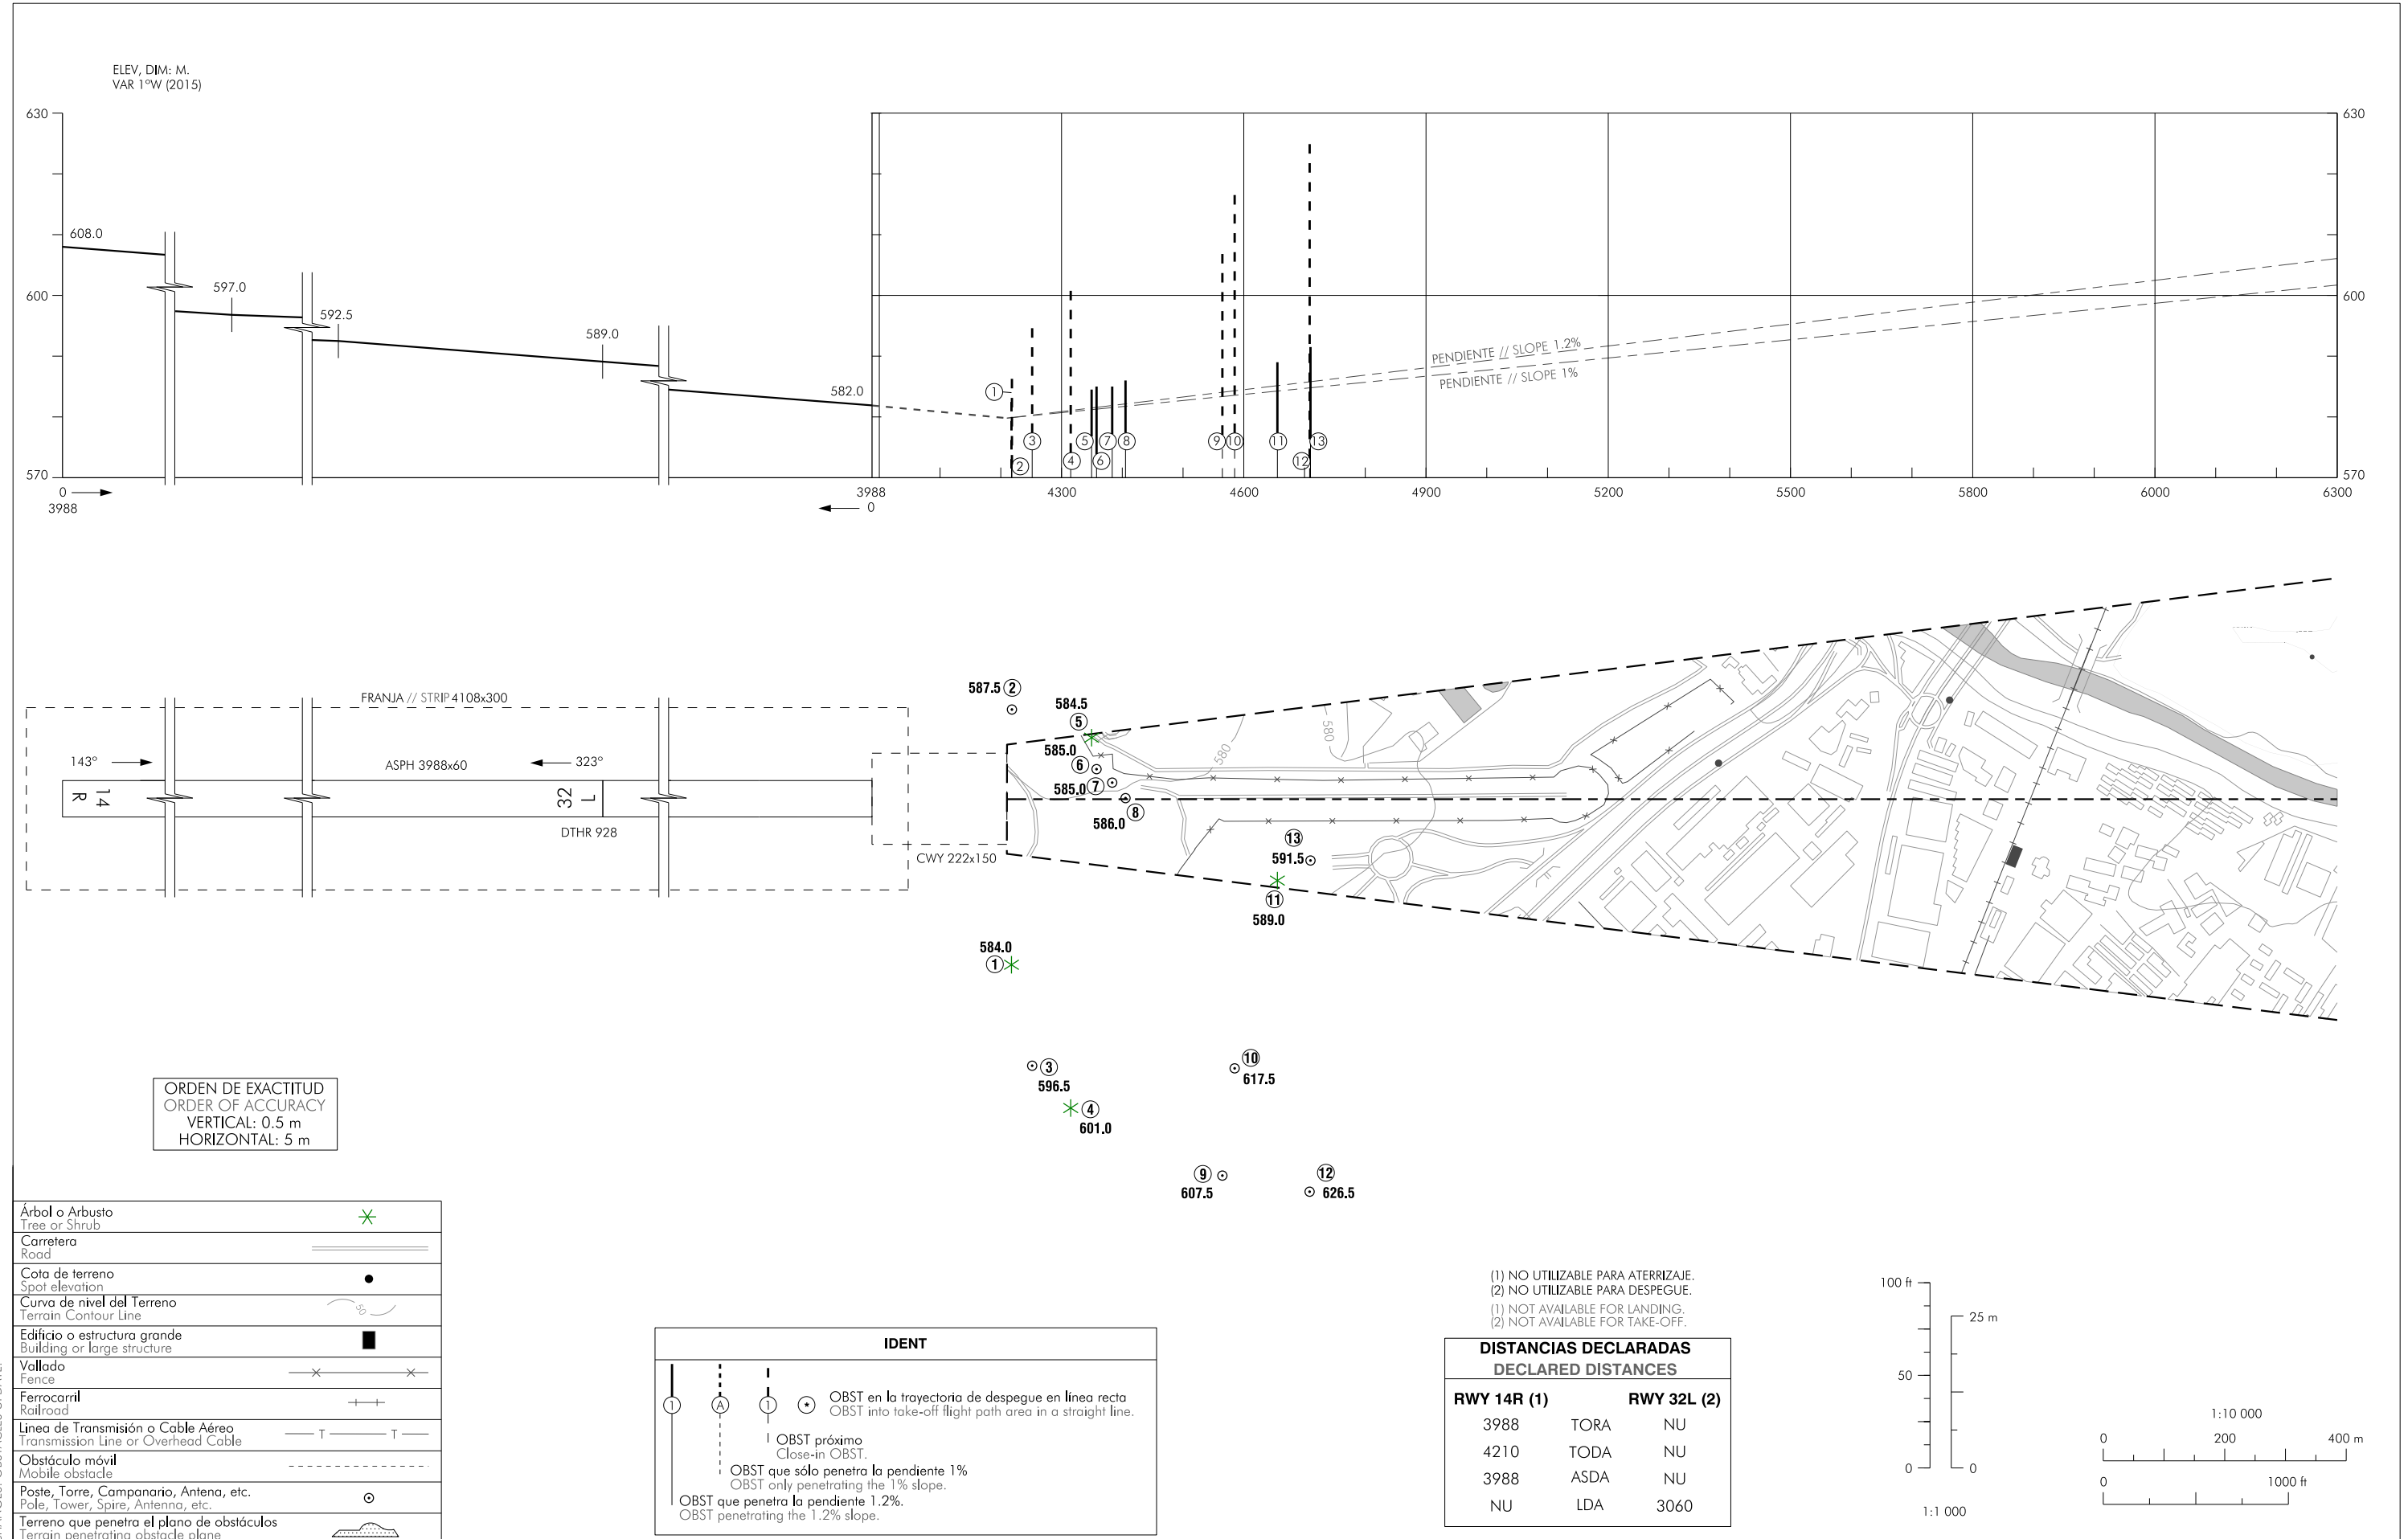

PLANO DE OBSTÁCULOS DE AERÓDROMO - OACI
TIPO A (LIMITACIONES DE UTILIZACIÓN)

MADRID/Adolfo Suárez
Madrid-Barajas
RWY 14R

CAMBIOS: ACTUALIZACIÓN DE OBSTÁCULOS.
CHANGES: OBSTACLES UPDATE.

INTENCIONADAMENTE EN BLANCO
INTENTIONALLY BLANK