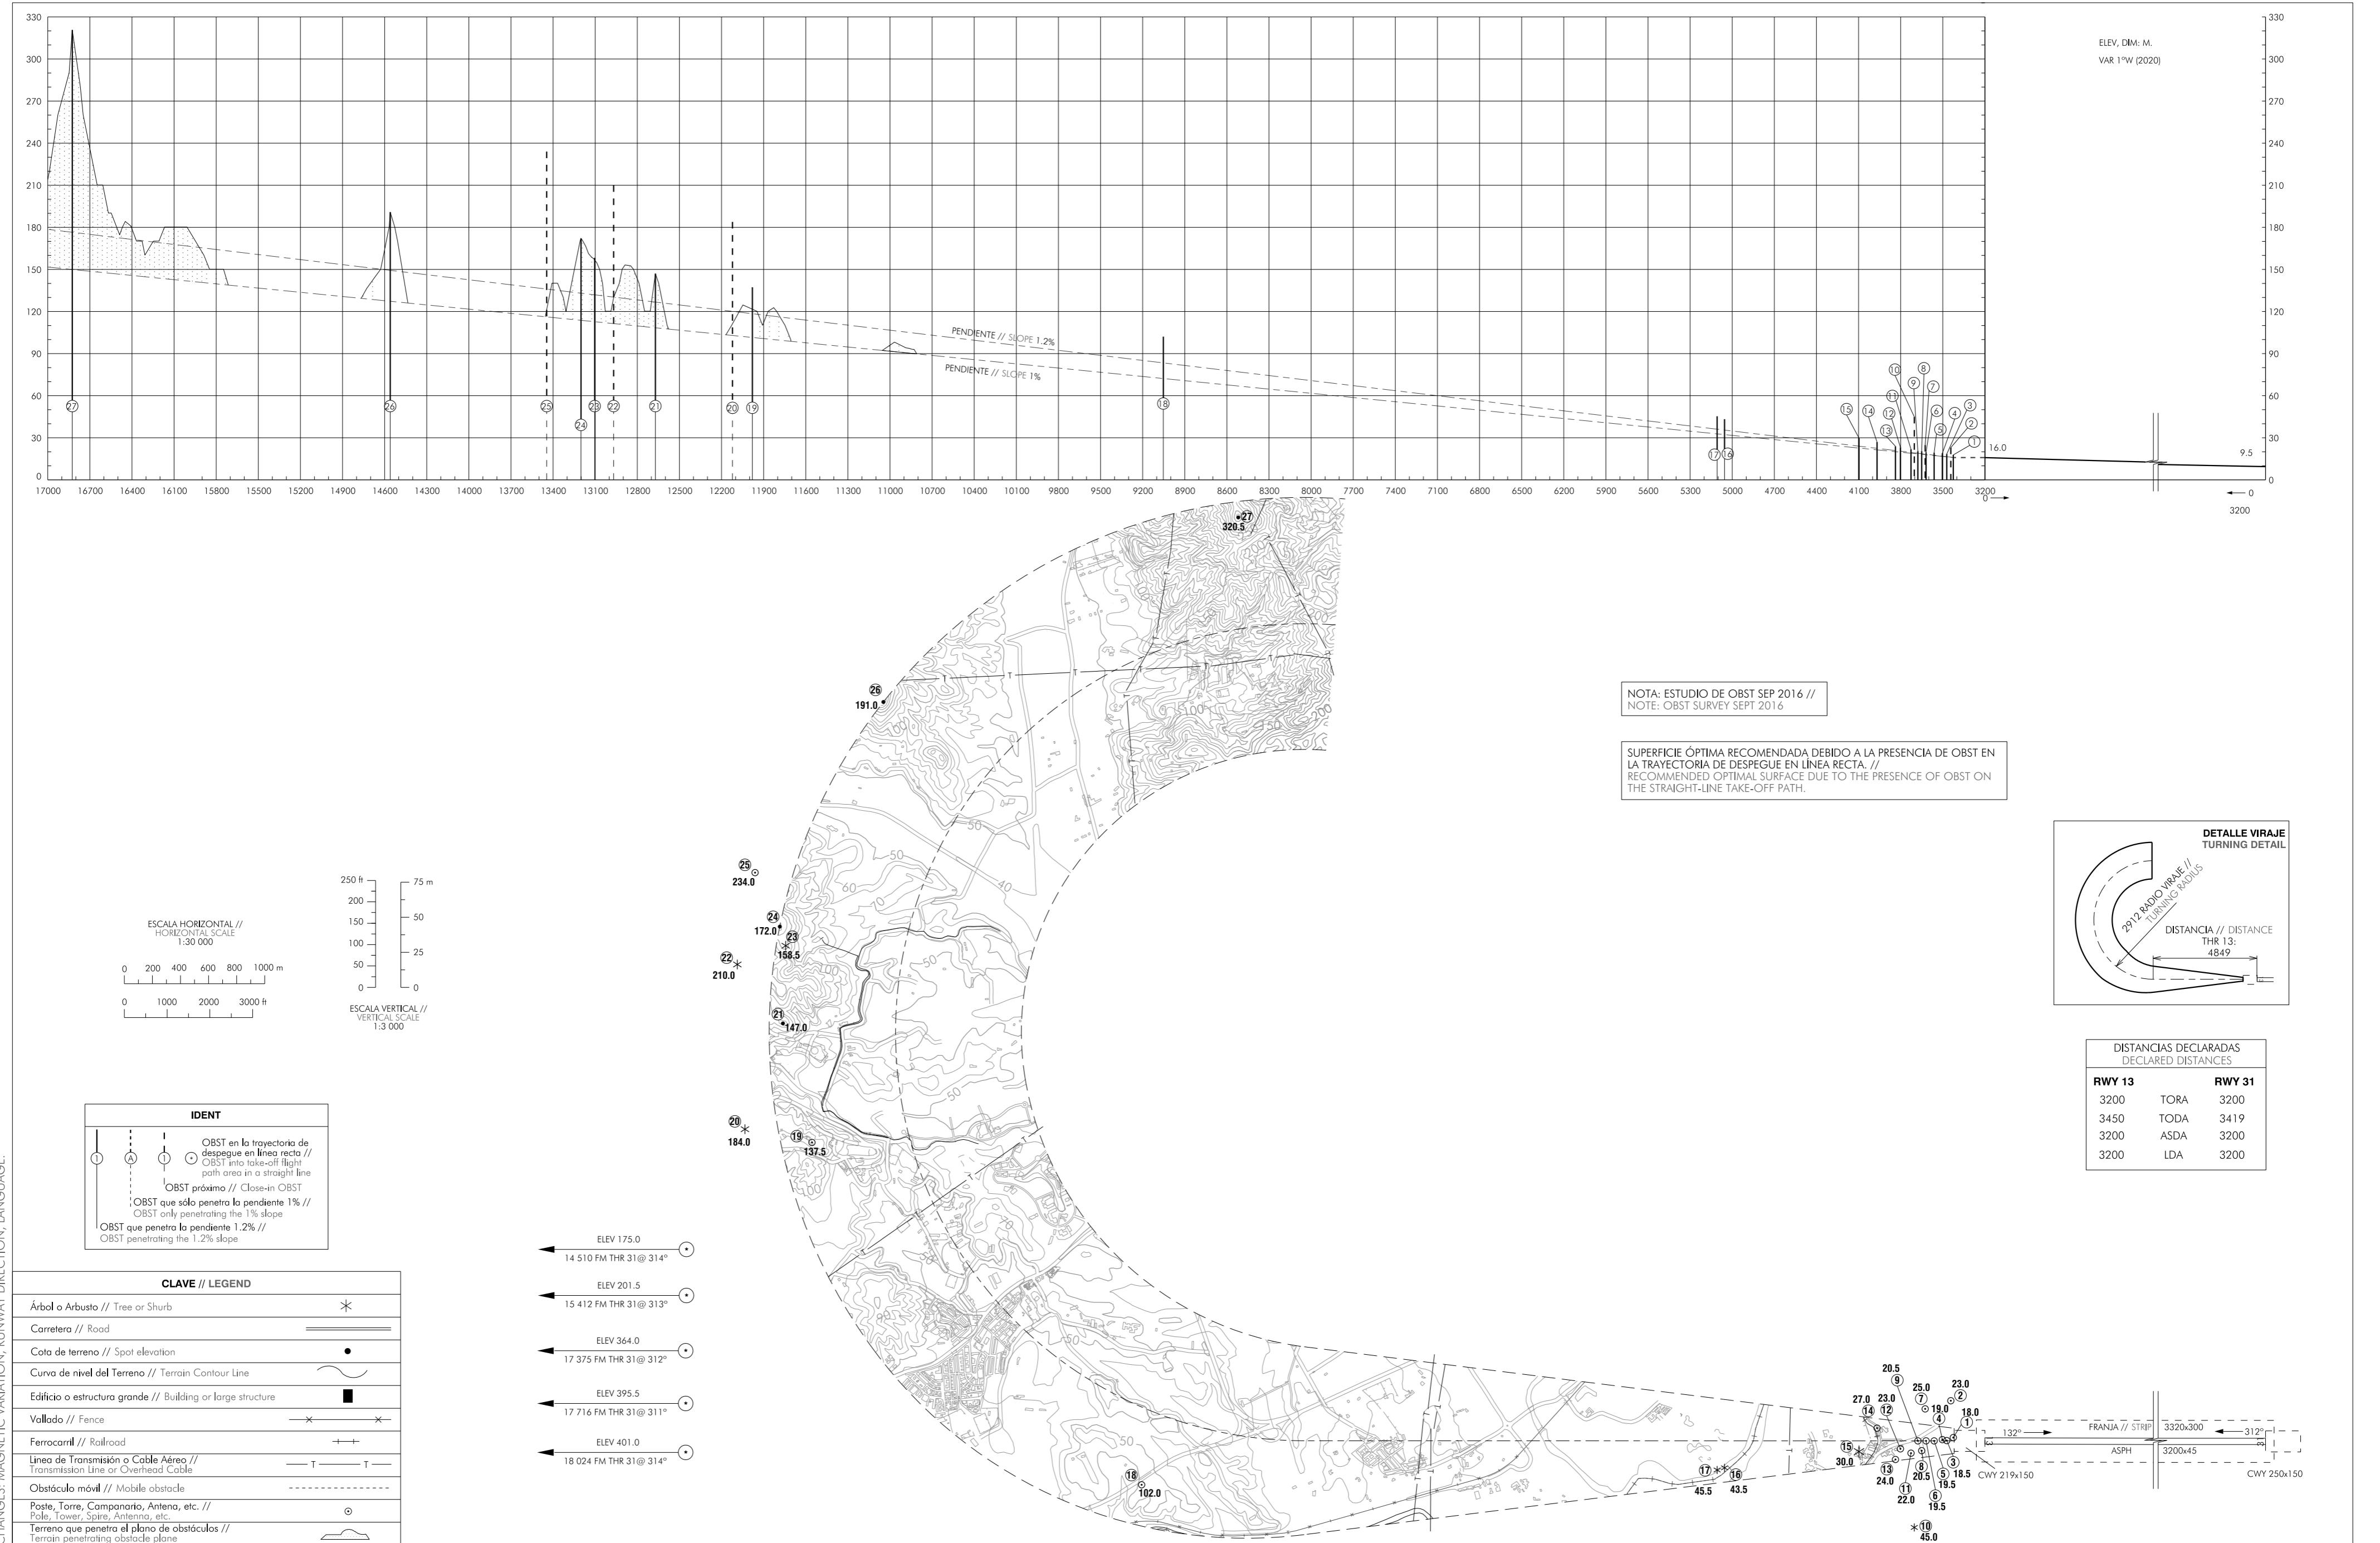

PLANO DE OBSTÁCULOS DE AERÓDROMO
TIPO A (LIMITACIONES DE UTILIZACIÓN)

MÁLAGA/Costa del Sol
RWY 31

CAMBIOS: DECLINACIÓN MAGNÉTICA, DIRECCIÓN DE PISTA, IDIOMA. //
CHANGES: MAGNETIC VARIATION, RUNWAY DIRECTION, LANGUAGE.

INTENCIONADAMENTE EN BLANCO
INTENTIONALLY BLANK