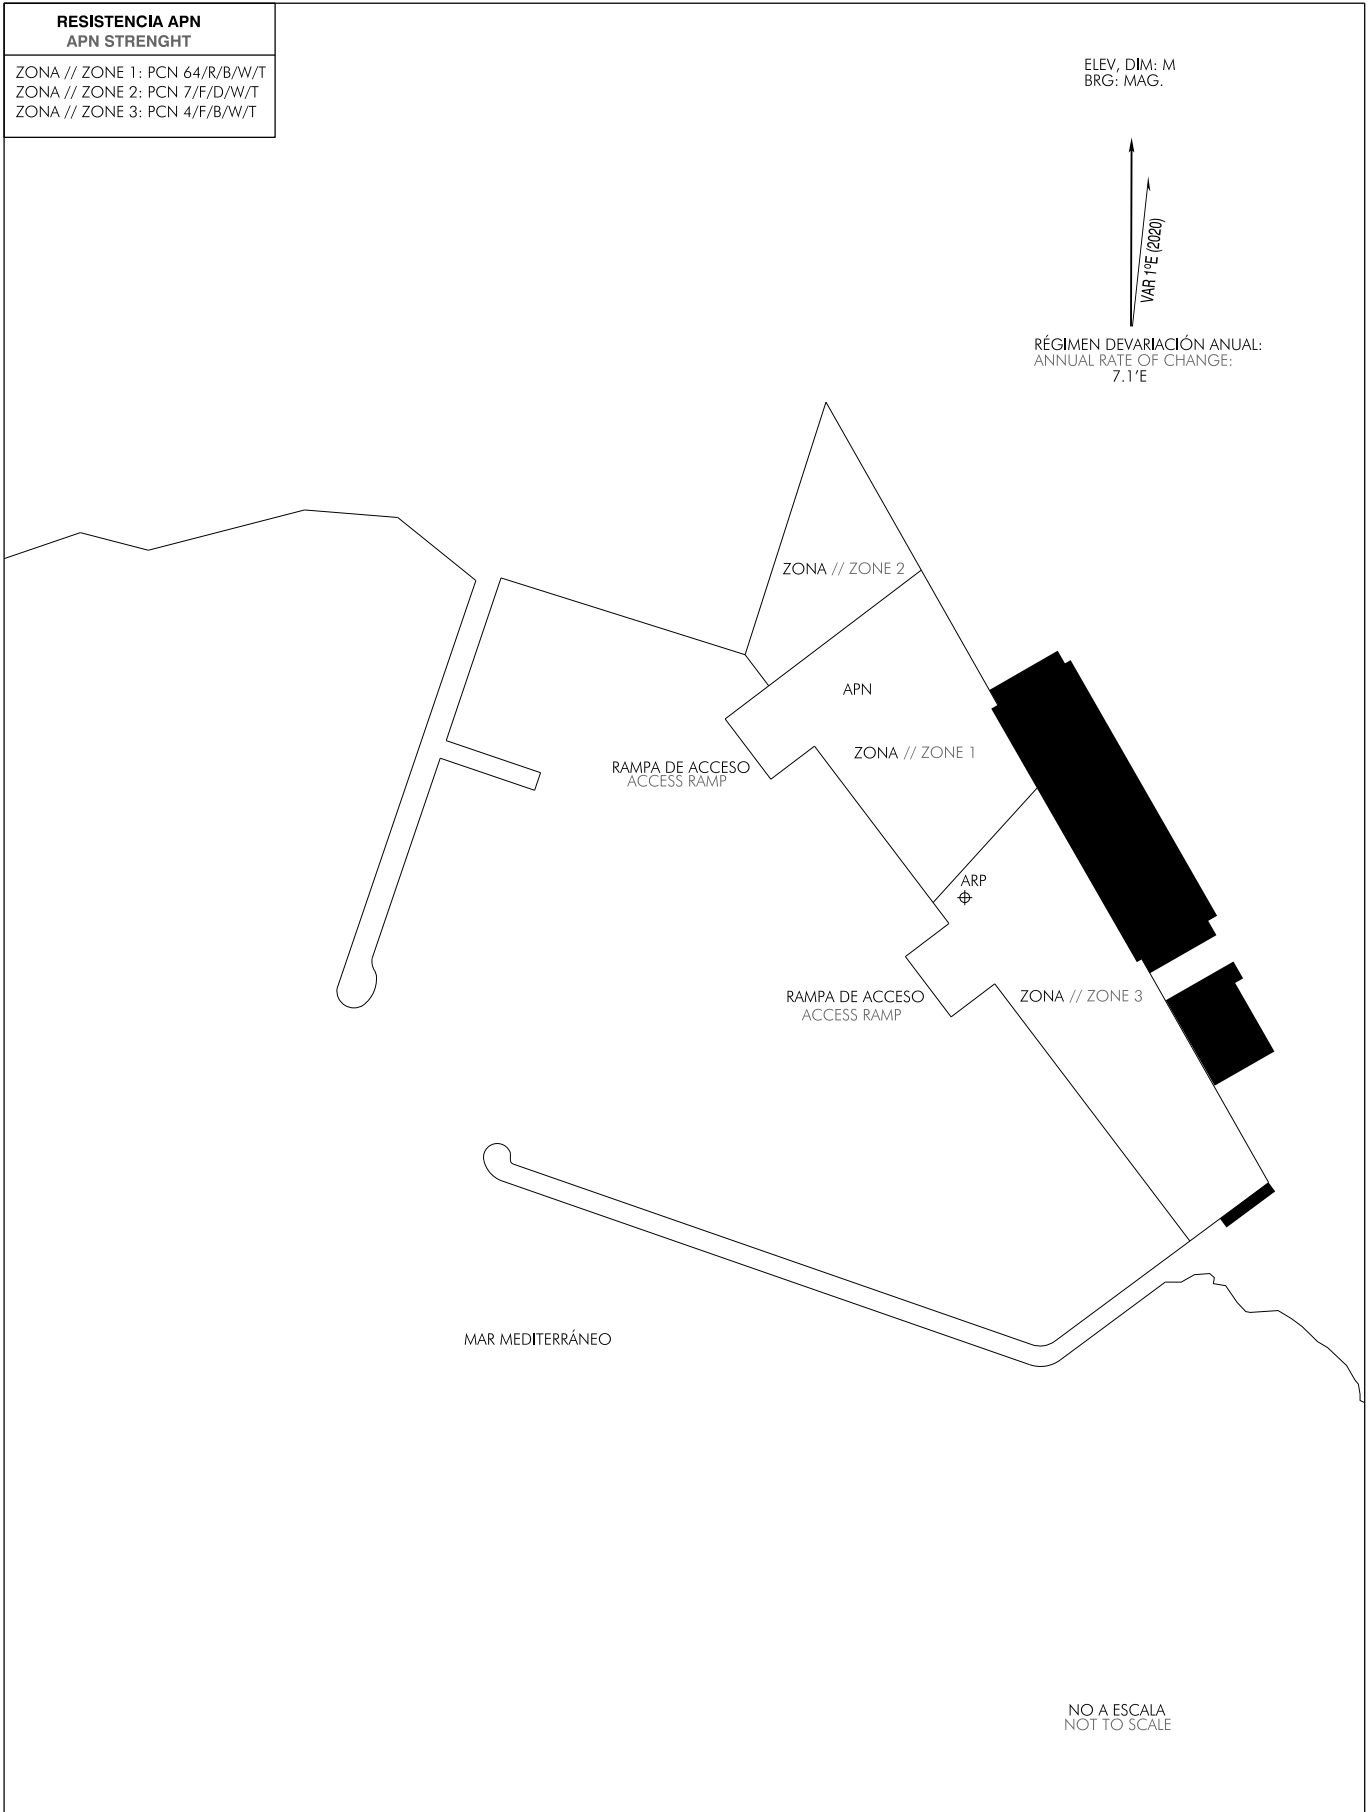

PLANO DE AERÓDROMO-OACI

39°54'29"N
003°06'07"E

ELEV
1

MALLORCA/Pollensa

CAMBIO: COORD. ARP, DECLINACIÓN MAGNÉTICA, VARIACIÓN ANUAL E IDIOMA.
CHANGES: ARP COORD, MAGNETIC VARIATION, ANNUAL CHANGE AND LANGUAGE.