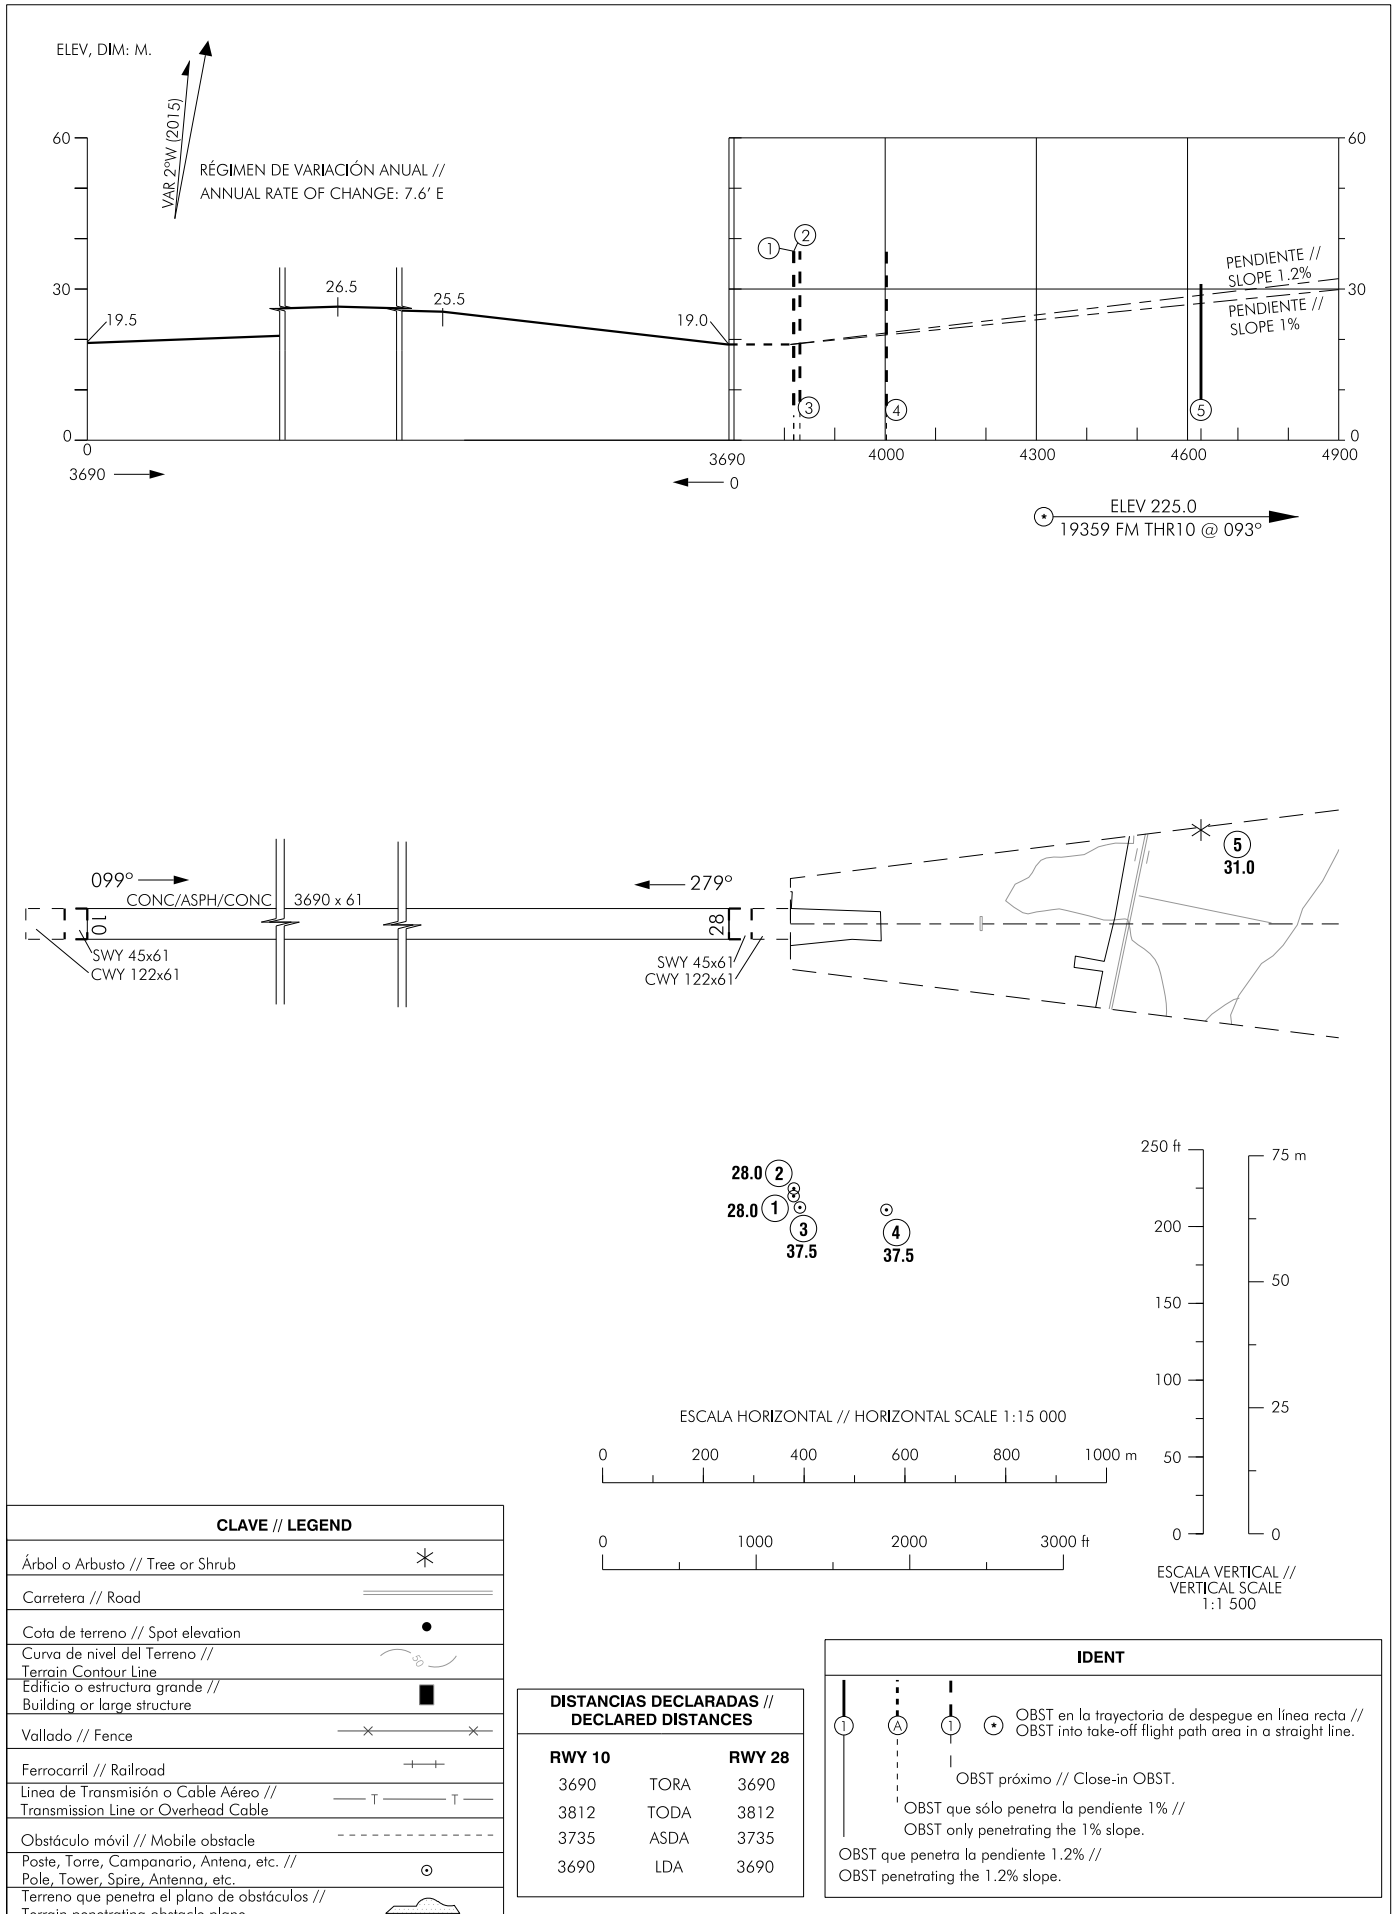

PLANO DE OBSTÁCULOS DE AERÓDROMO
TIPO A (LIMITACIONES DE UTILIZACIÓN)

CÁDIZ/Rota
RWY 10

CARTA NUEVA. // NEW CHART.

INTENCIONADAMENTE EN BLANCO
INTENTIONALLY BLANK