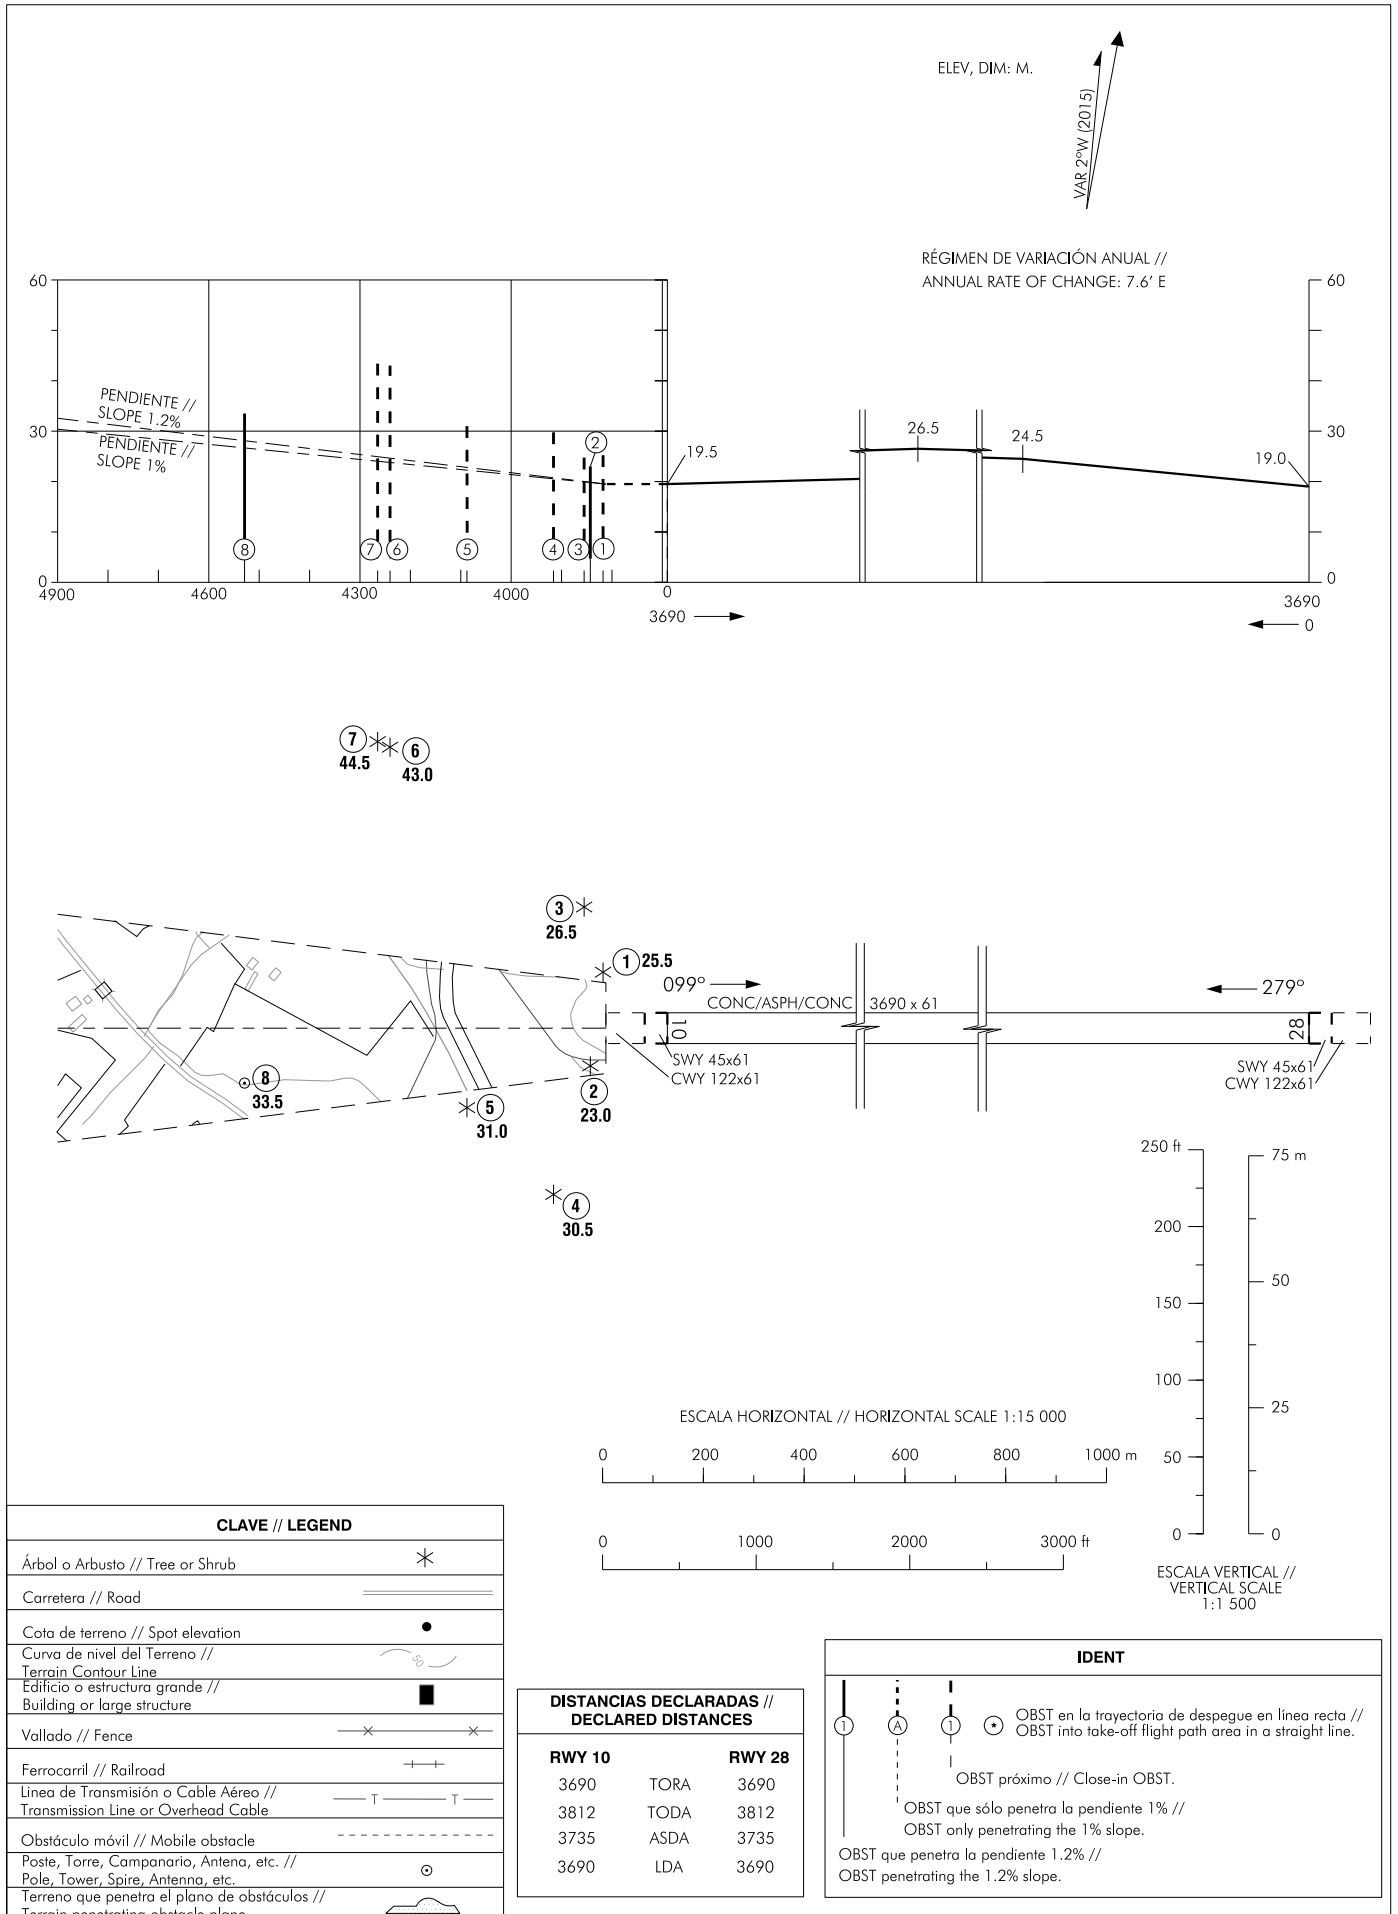

PLANO DE OBSTÁCULOS DE AERÓDROMO
TIPO A (LIMITACIONES DE UTILIZACIÓN)

CÁDIZ/Rota
RWY 28

CARTA NUEVA // NEW CHART.

INTENCIONADAMENTE EN BLANCO
INTENTIONALLY BLANK