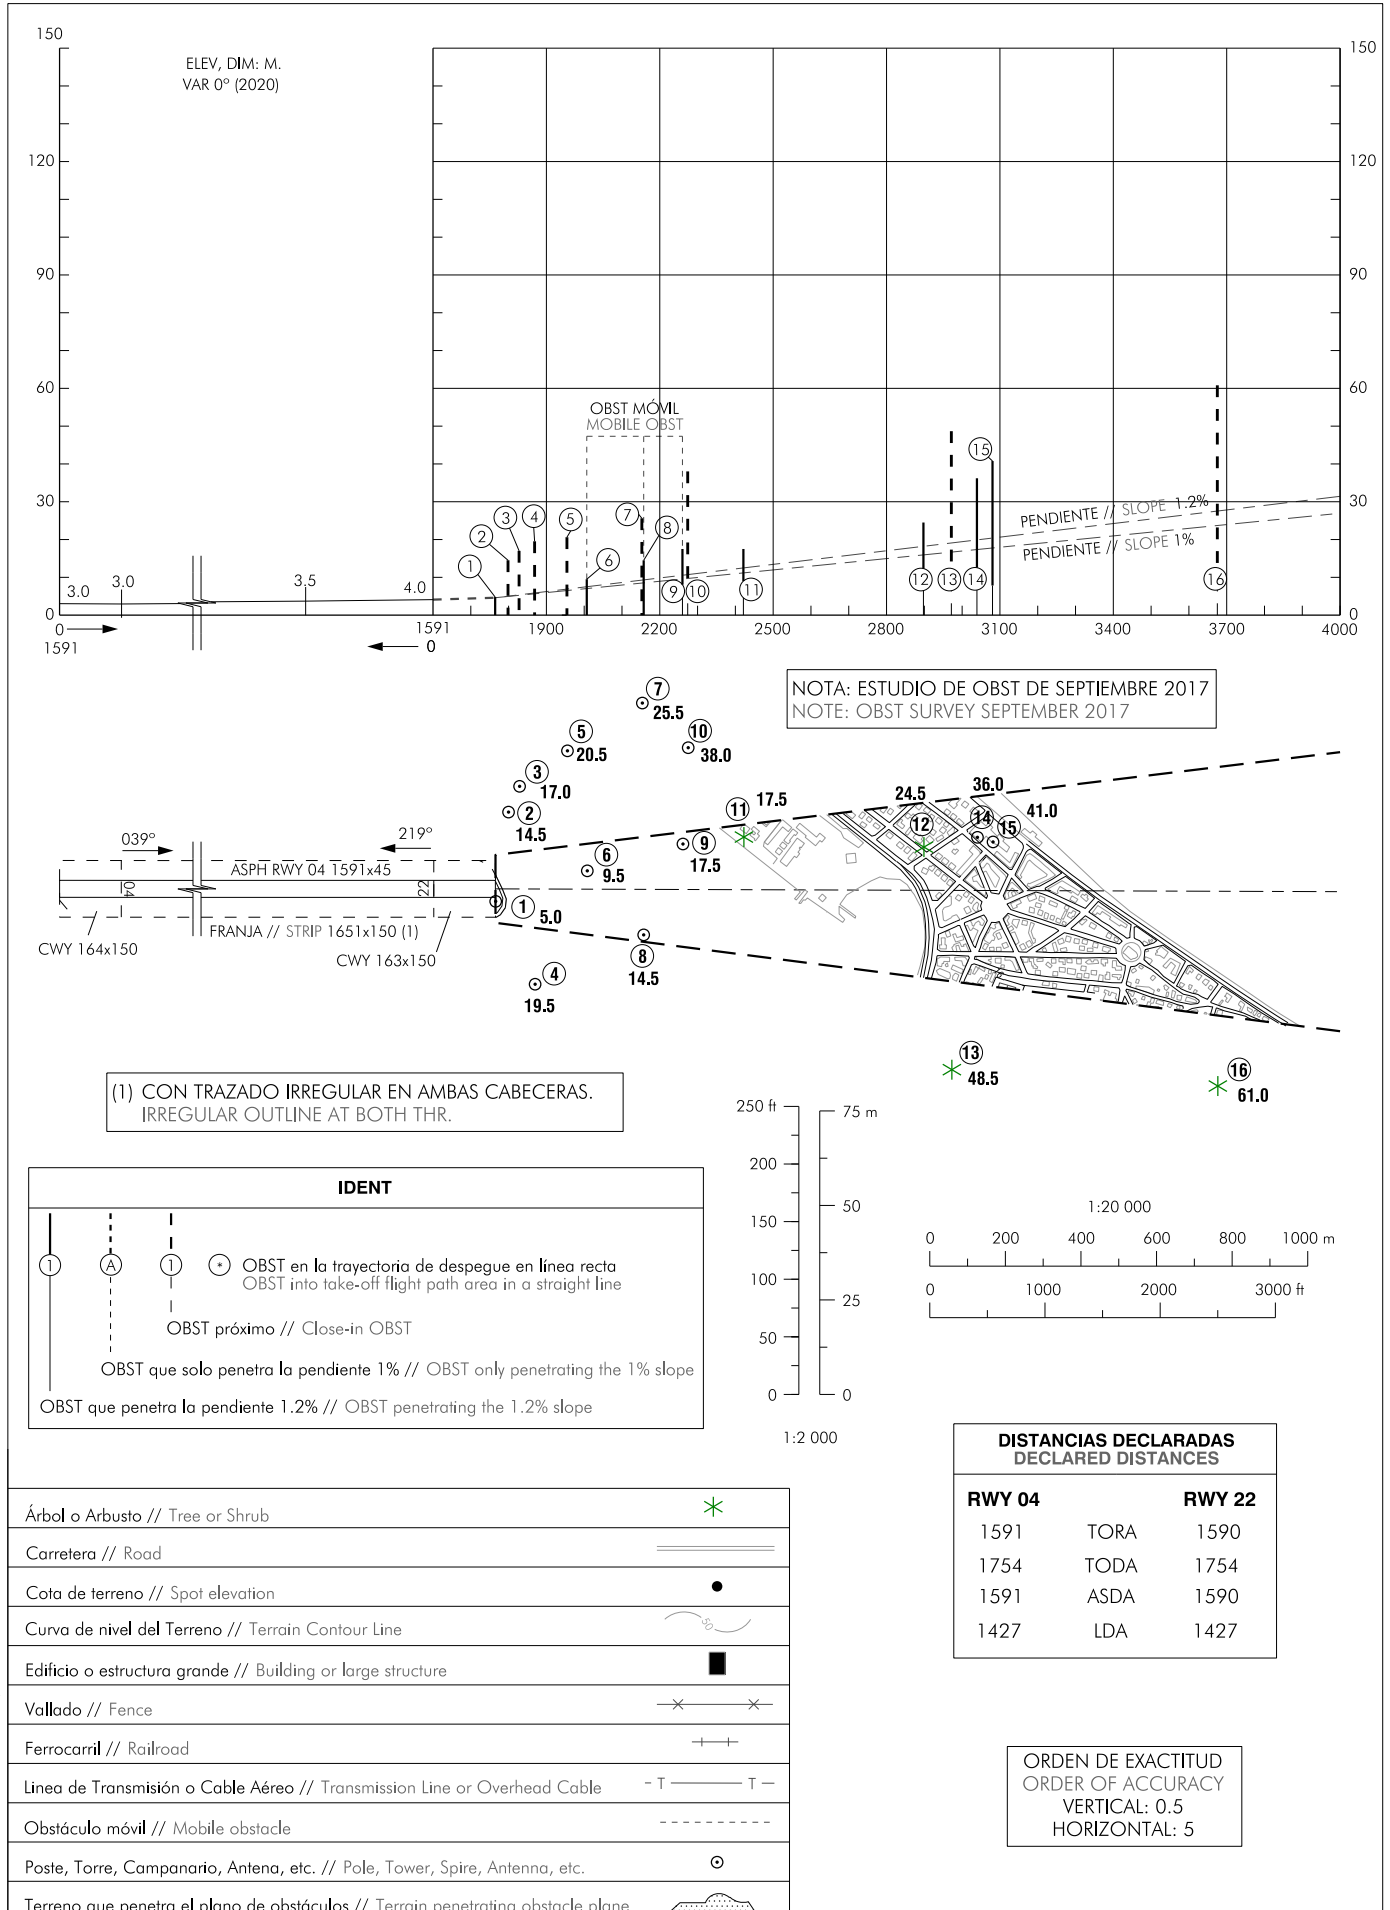

PLANO DE OBSTÁCULOS DE AERÓDROMO - OACI
TIPO A (LIMITACIONES DE UTILIZACIÓN)

SAN SEBASTIÁN
RWY 04

CAMBIOS: ACTUALIZACIÓN DE OBSTÁCULOS, SIMBOLOGÍA.
CHANGES: OBSTACLES UPDATE, SYMBOLS.

INTENCIONADAMENTE EN BLANCO
INTENTIONALLY BLANK