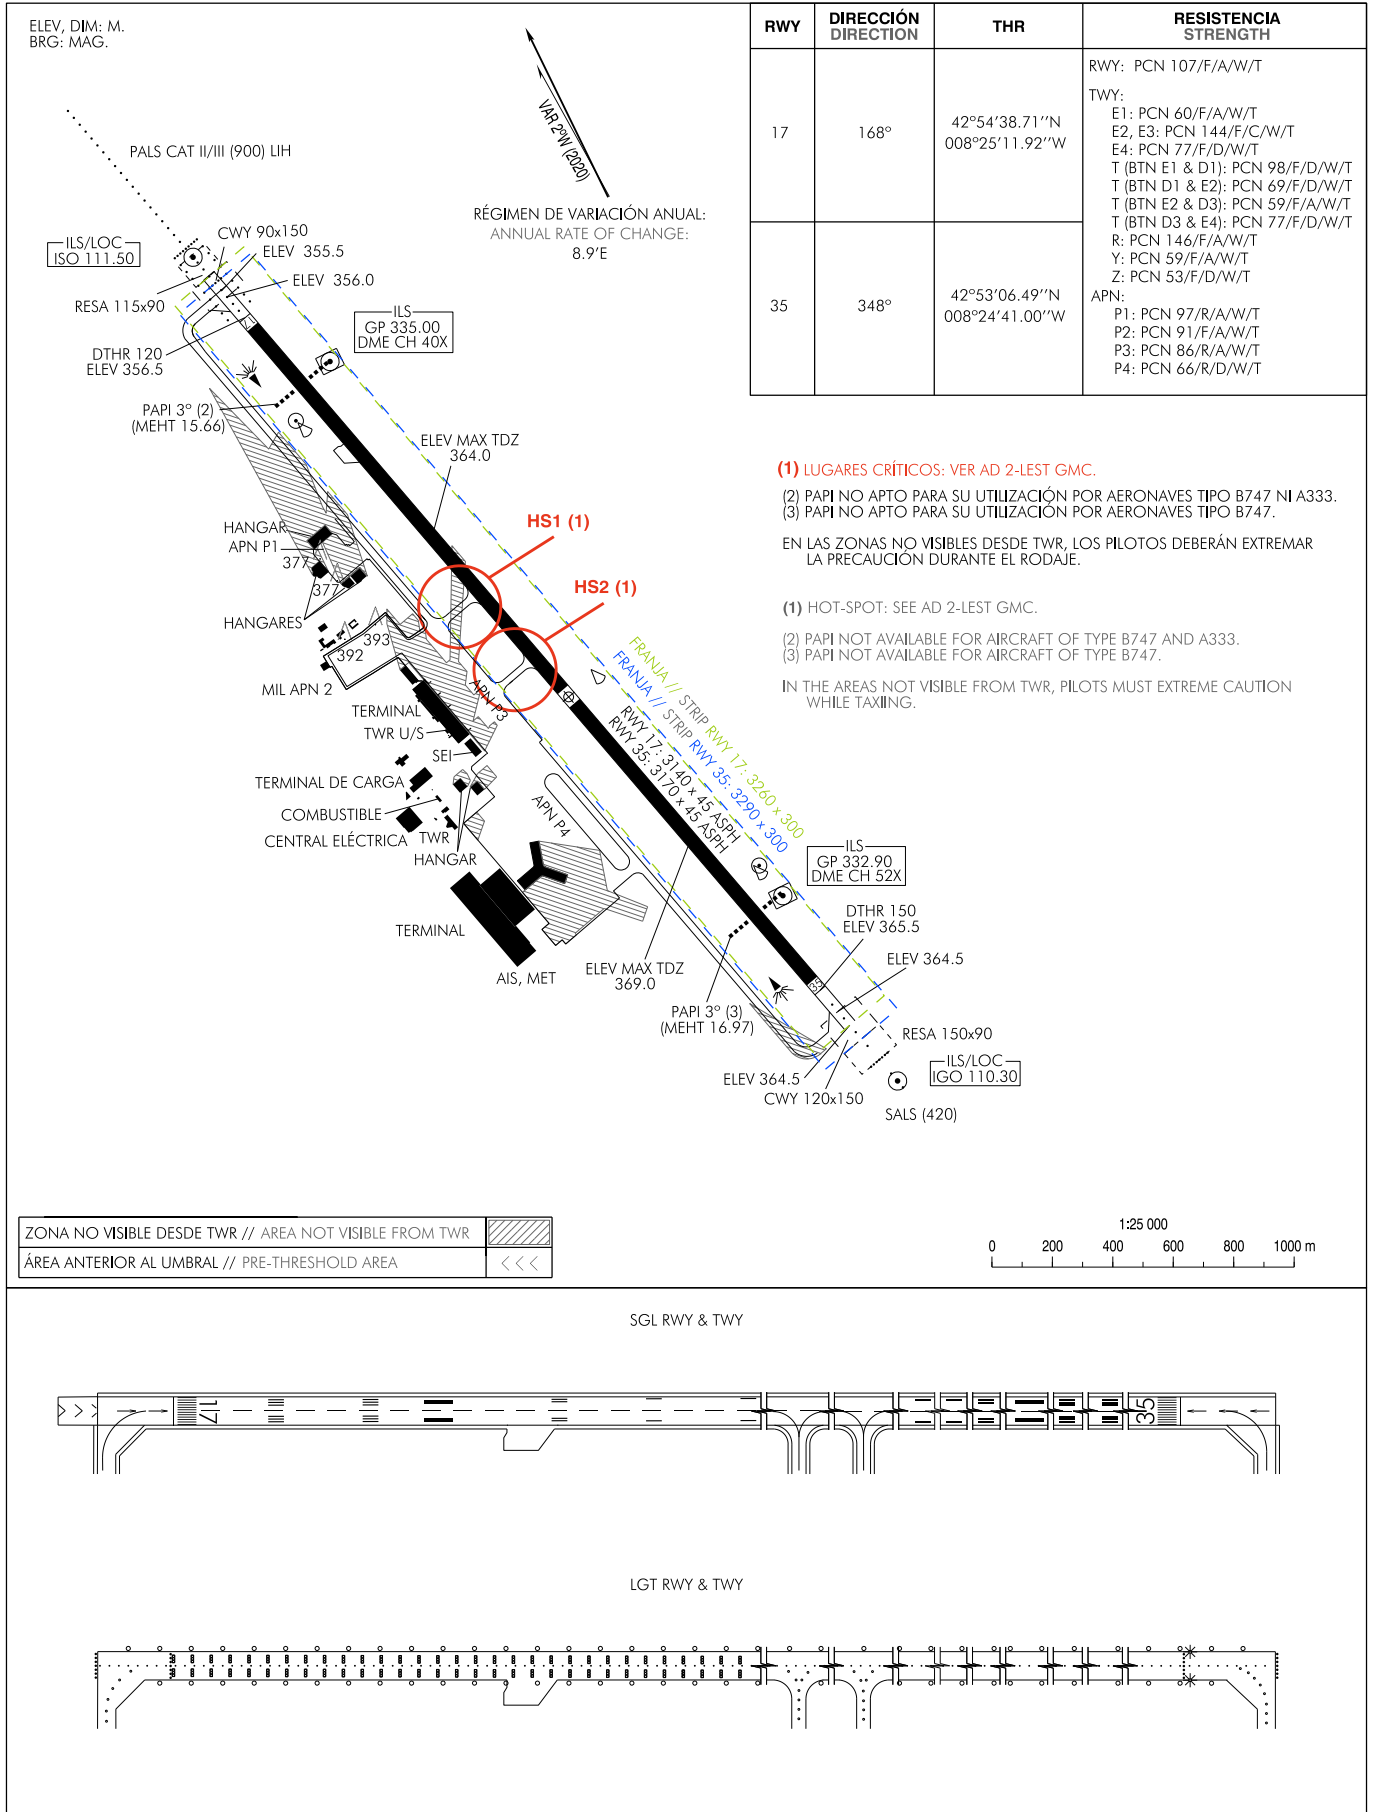

PLANO DE AERÓDROMO-OACI

42°53'4"N  
008°24'55"W

ELEV 369

TWR 118.750  
GMC 121.700

SANTIAGO/Rosalía de Castro

**INTENCIONADAMENTE EN BLANCO**  
**INTENTIONALLY BLANK**