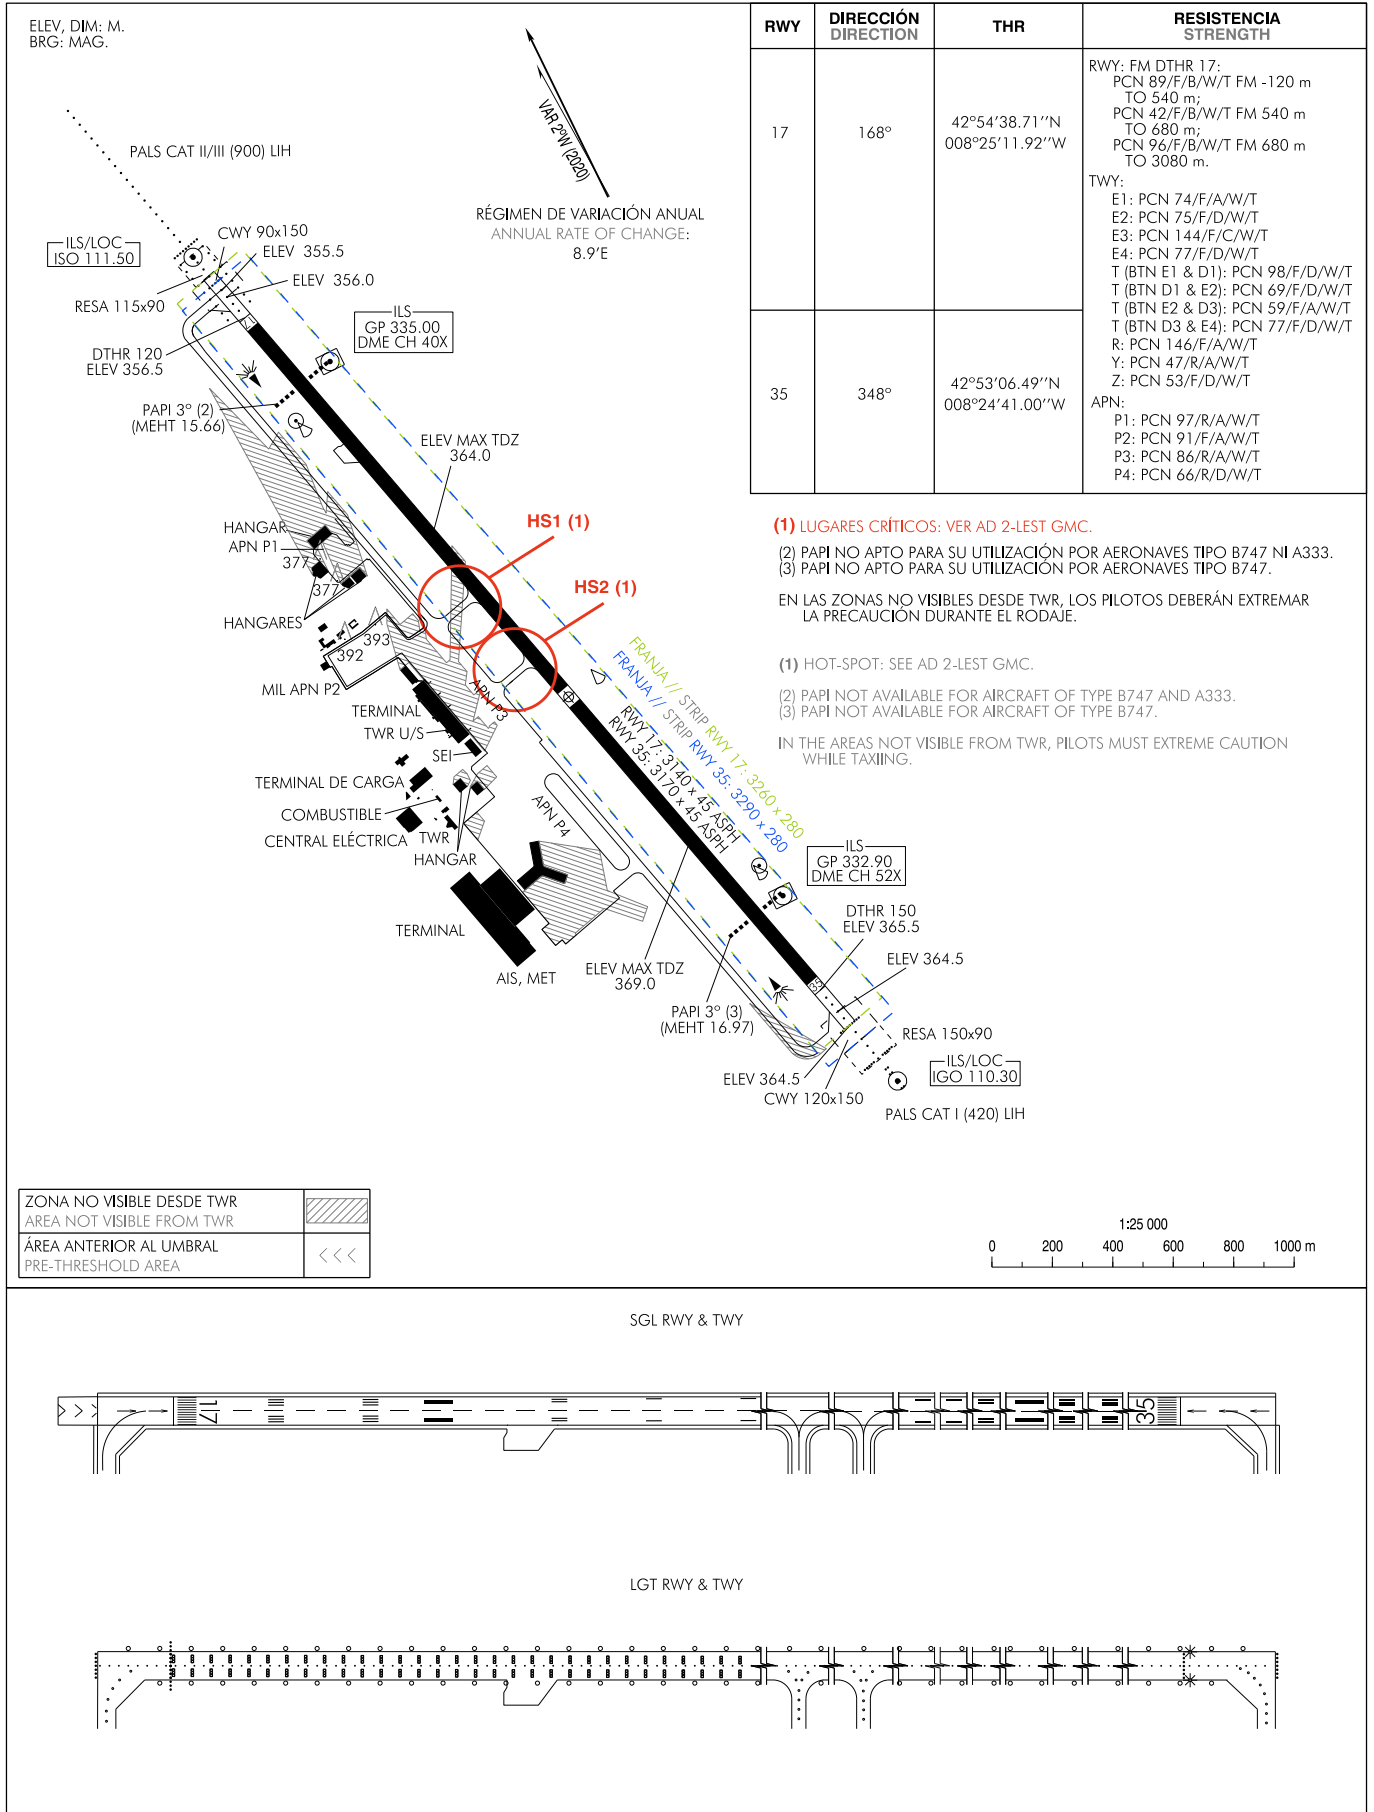

PLANO DE AERÓDROMO-OACI

42°53'47"N
008°24'55"W

ELEV 369

TWR 118.755 C
GMC 121.705 C
ATIS 127.755 C

SANTIAGO/Rosalía de Castro

CAMBIOS: FREQ TWR, GMC, ATIS.
CHANGES: TWR, GMC, ATIS FREQ.

INTENCIONADAMENTE EN BLANCO
INTENTIONALLY BLANK