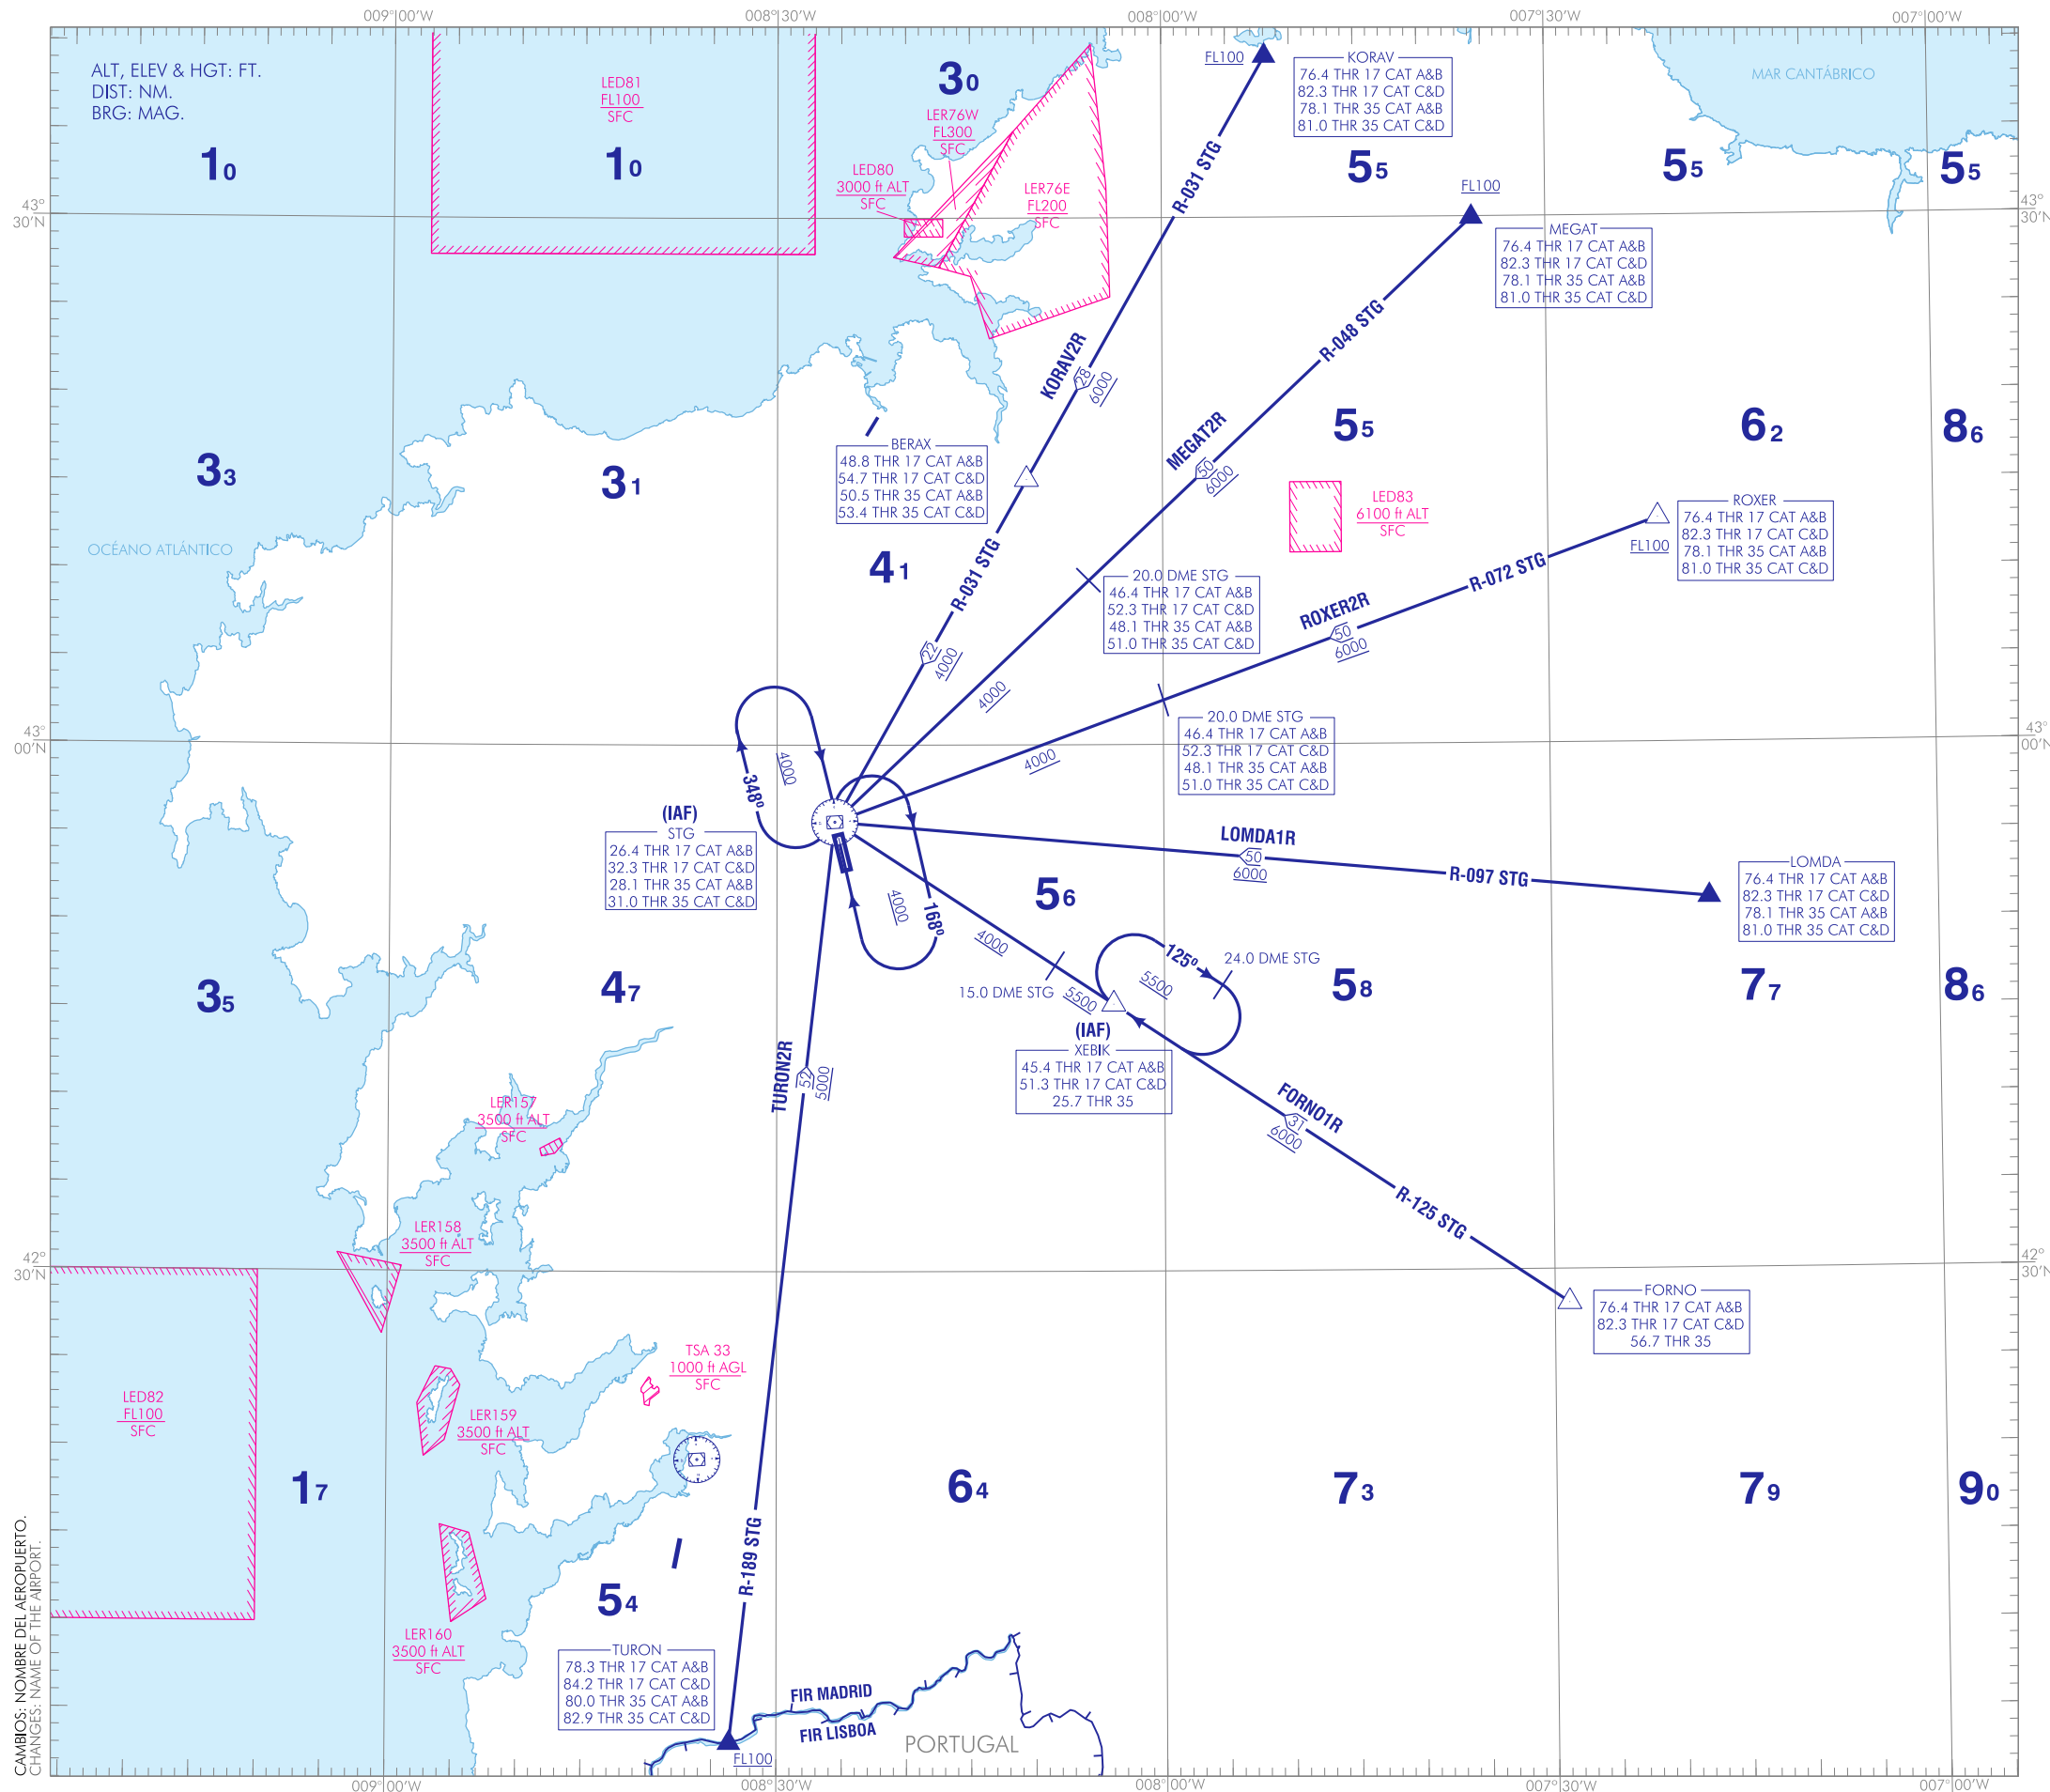

Ver correcciones manuscritas GEN 0.5
See hand amendments on section GEN 0.5

SANTIAGO/Rosalía de Castro
RWY 17/35

CARTA DE LLEGADA
VUELO POR INSTRUMENTOS - DESCENSO CONTINUO (CDA)

TA 6000

VAR 2°W (2020)

APP 120.200
TWR 118.750

FORNO1R KORAV2R LOMDA1R
MEGAT2R ROXER2R TURON2R

CARTA BAJO AUTORIZACIÓN ATC
CHART UNDER ATC CLEARANCE

HORARIO DE OPERACIÓN DEL PROCEDIMIENTO:
PROCEDURE OPERATIONAL HOURS:

V: 21:00 - 05:00 ; I: 22:00 - 06:00

CAMBIOS: NOMBRE DEL AEROPUERTO.
CHANGES: NAME OF THE AIRPORT.

INTENCIONADAMENTE EN BLANCO
INTENTIONALLY BLANK

SANTIAGO/Rosalía de Castro AD

COORDENADAS WAYPOINTS // WAYPOINTS COORDINATES	
WPT	COORD
BERAX	43°15'07"N 008°10'36"W
FORNO	42°28'05"N 007°28'53"W
KORAV	43°39'11"N 007°51'56"W
LOMDA	42°51'10"N 007°17'46"W
MEGAT	43°29'56"N 007°35'47"W
ROXER	43°12'47"N 007°21'27"W
DVOR/DME STG	42°55'36"N 008°25'31"W
TURON	42°04'05"N 008°33'48"W
XEBIK	42°45'13"N 008°03'53"W

LLEGADA TURON DOS ROMEO (TURON2R)

TURON, DVOR/DME STG (IAF).

INSTRUMENT ARRIVALS - CONTINUOUS DESCENT (CDA)

RUNWAY 17/35

NOTE:

- CHART UNDER ATC CLEARANCE.

PROCEDURE OPERATIONAL HOURS:

V: 21:00 - 05:00; I: 22:00 - 06:00