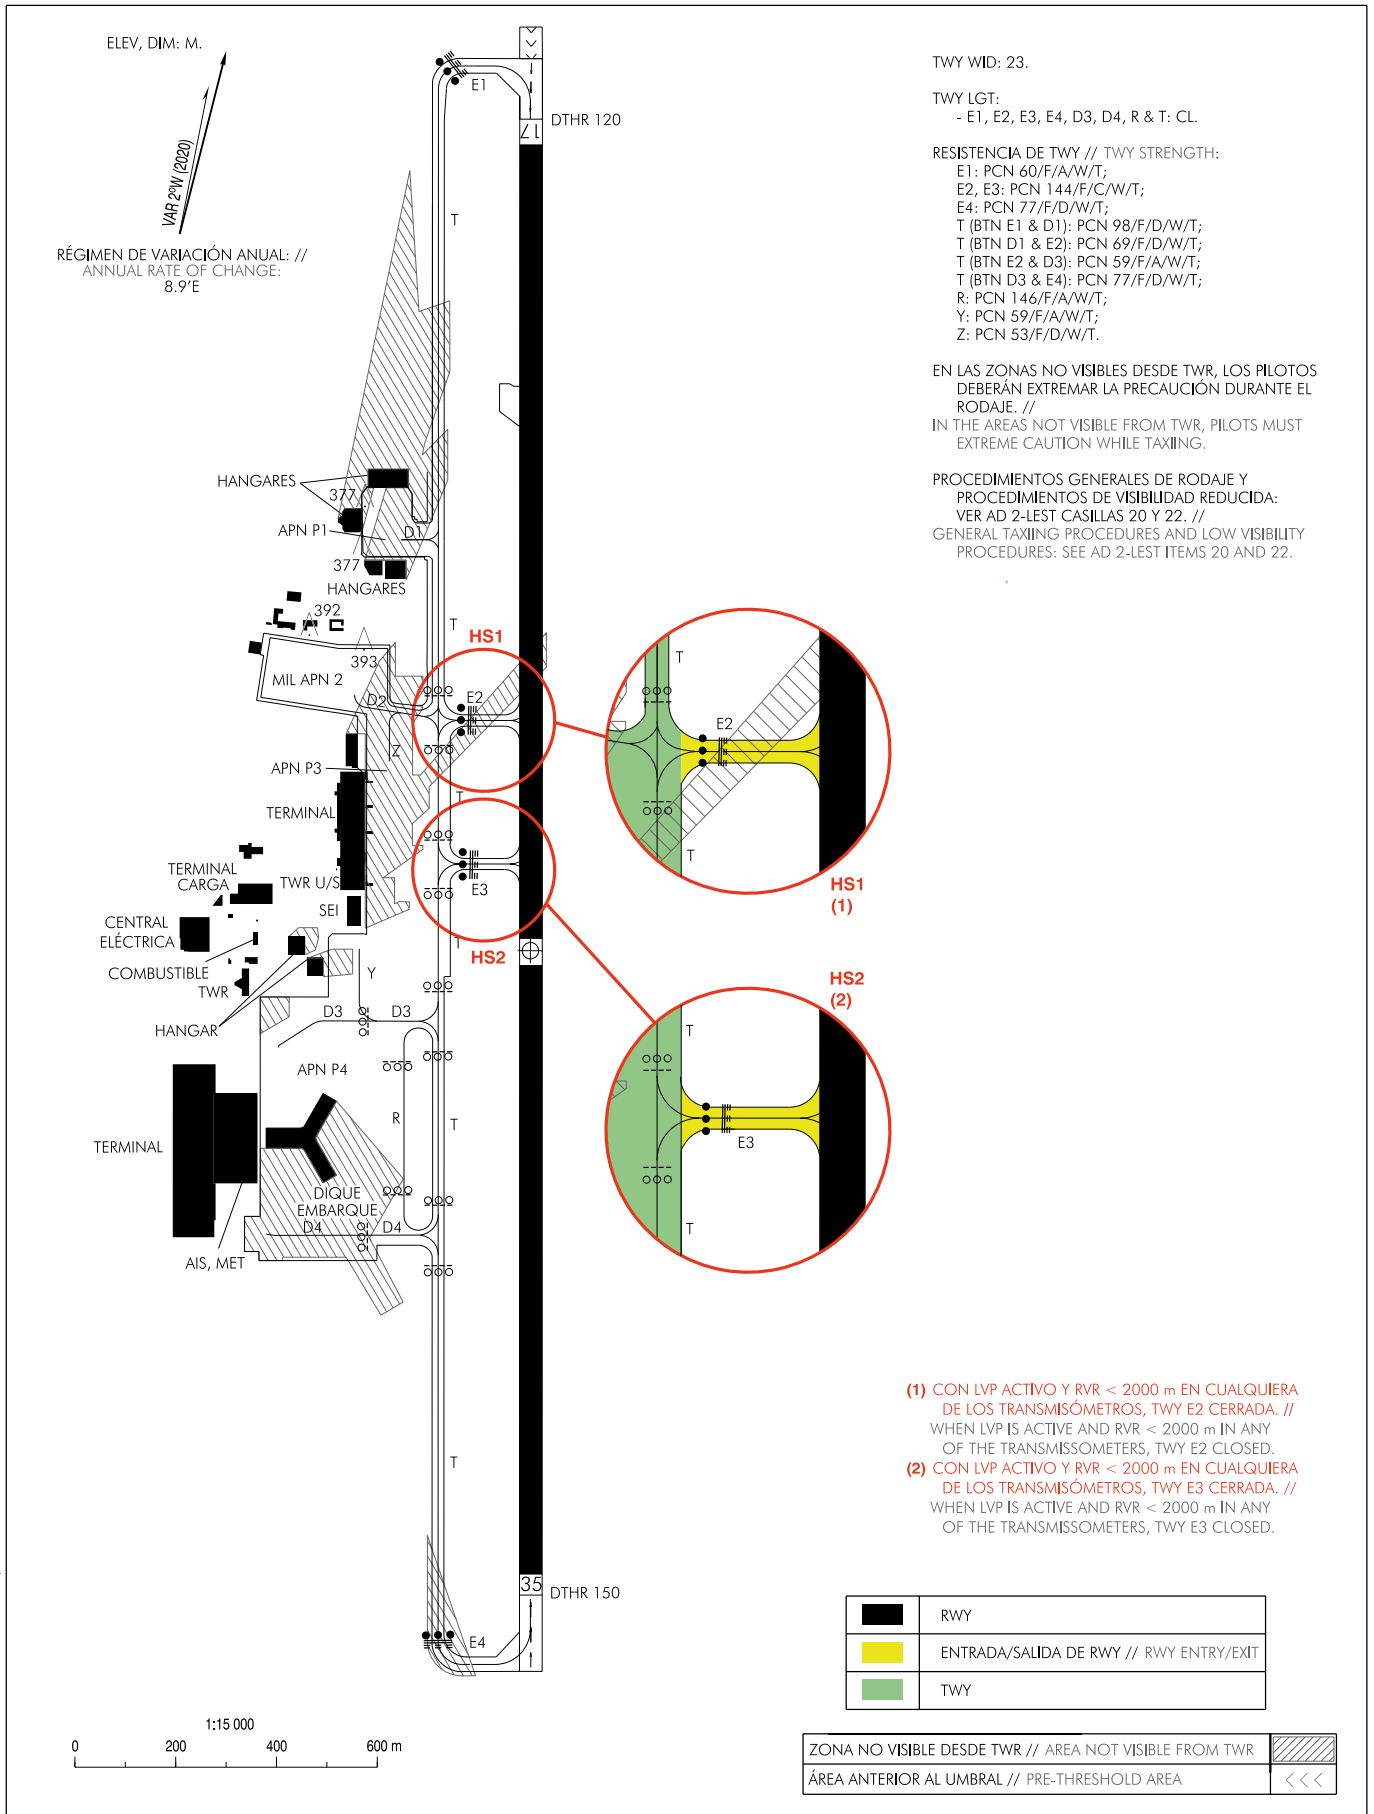

PLANO DE AERÓDROMO PARA
MOVIMIENTOS EN TIERRA-OACI

ELEV APN
368

TWR 118.750
GMC 121.700

SANTIAGO/Rosalía de Castro

CAMBIOS: NOMBRE DEL AEROPUERTO, CAMBIO EDITORIAL. CHANGES: NAME OF THE AIRPORT, EDITORIAL CHANGE.