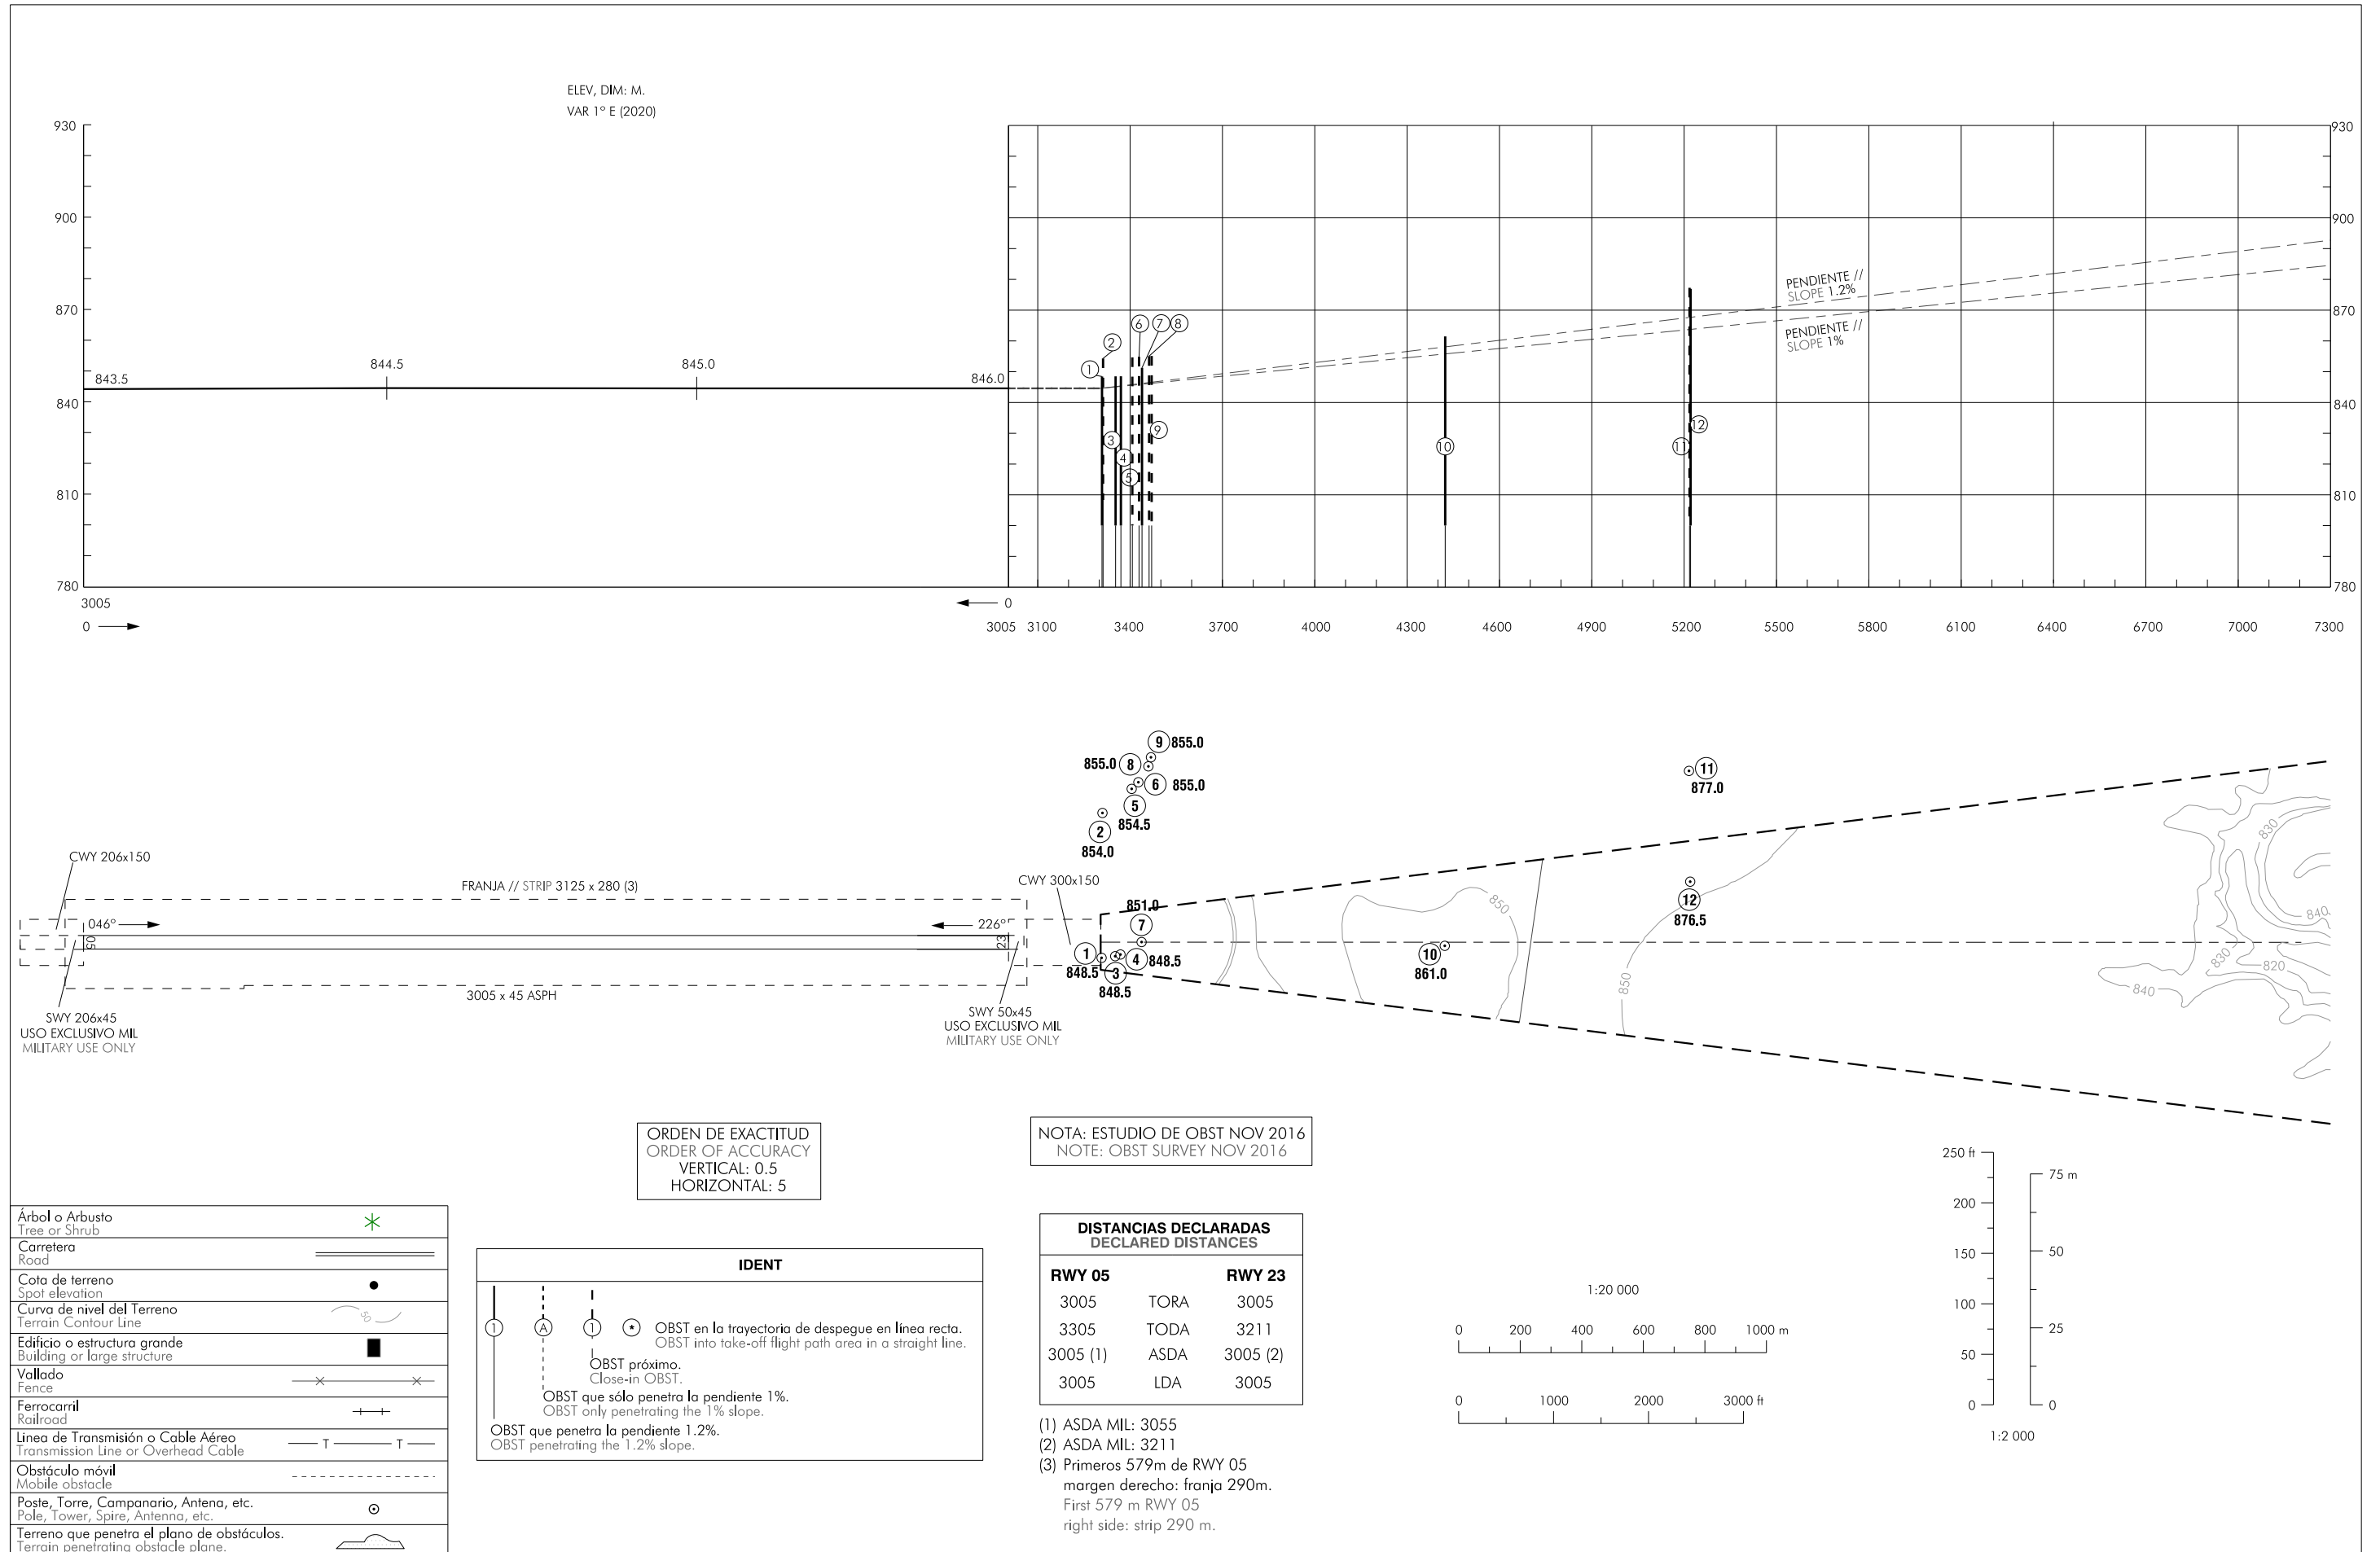

PLANO DE OBSTÁCULOS DE AERÓDROMO OACI  
TIPO A (LIMITACIONES DE UTILIZACIÓN)

VALLADOLID/Villanubla  
RWY 05

**INTENCIONADAMENTE EN BLANCO**  
**INTENTIONALLY BLANK**