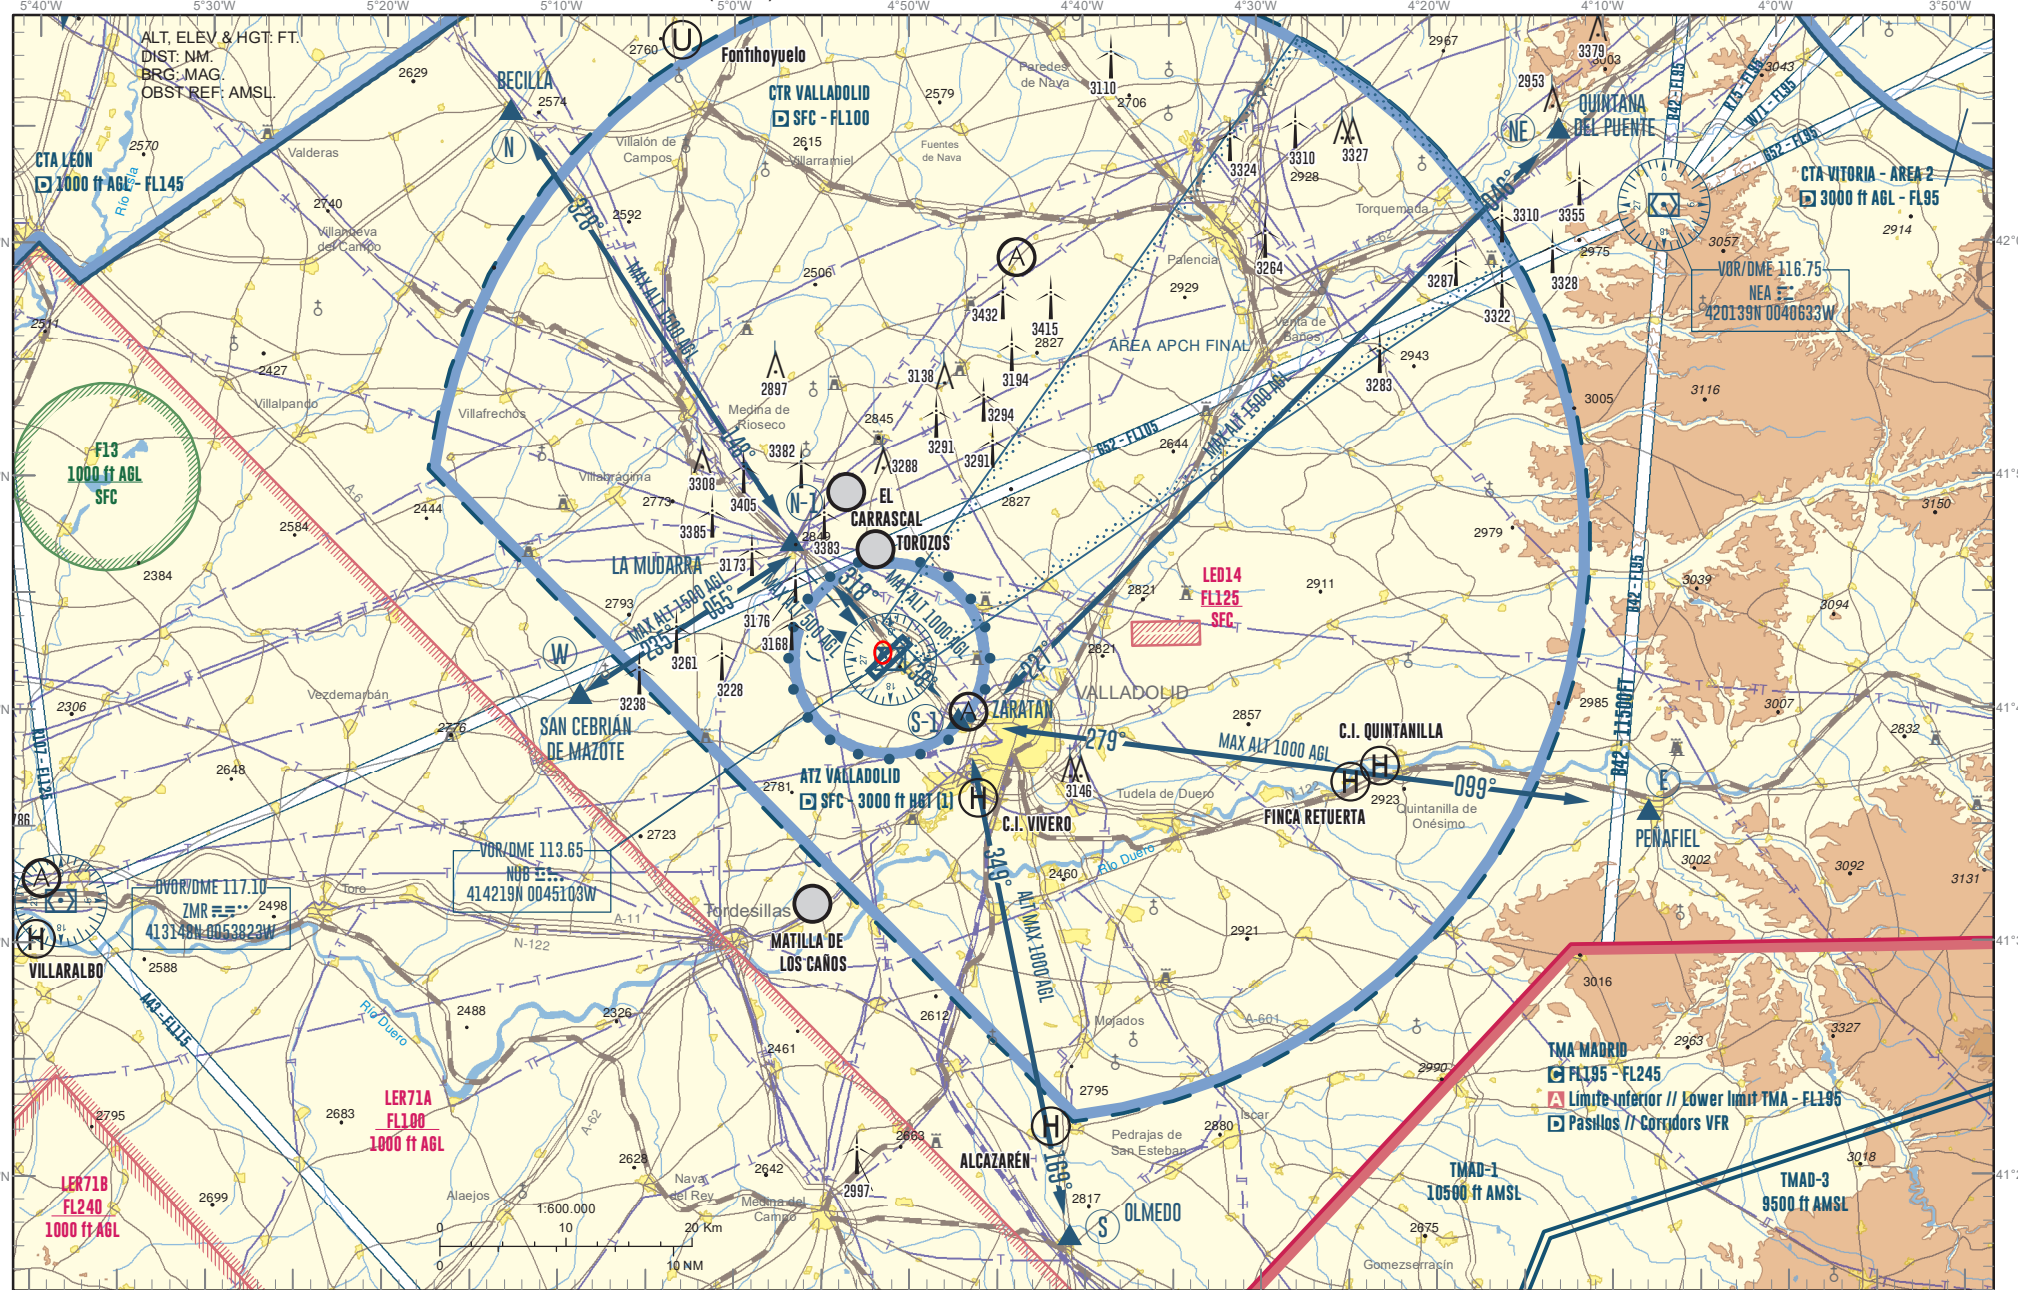

CARTA DE APROXIMACIÓN VISUAL / VAC - OACI

ELEV AD 2775
VAR 1°W (2020)

APP 122.200
TWR 122.200

VALLADOLID/Villanubla LEVD

CAMBIOS: DECLINACIÓN, RUMBOS, ACTIVIDADES DEPORTIVAS, OBSTÁCULOS, REPRESENTACIÓN RWY 14/32. CHANGES: MAGNETIC VARIATION, HEADINGS, SPORT ACTIVITIES, OBSTACLES, RWY 14/32 REPRESENTATION.

INTENCIONADAMENTE EN BLANCO
INTENTIONALLY BLANK