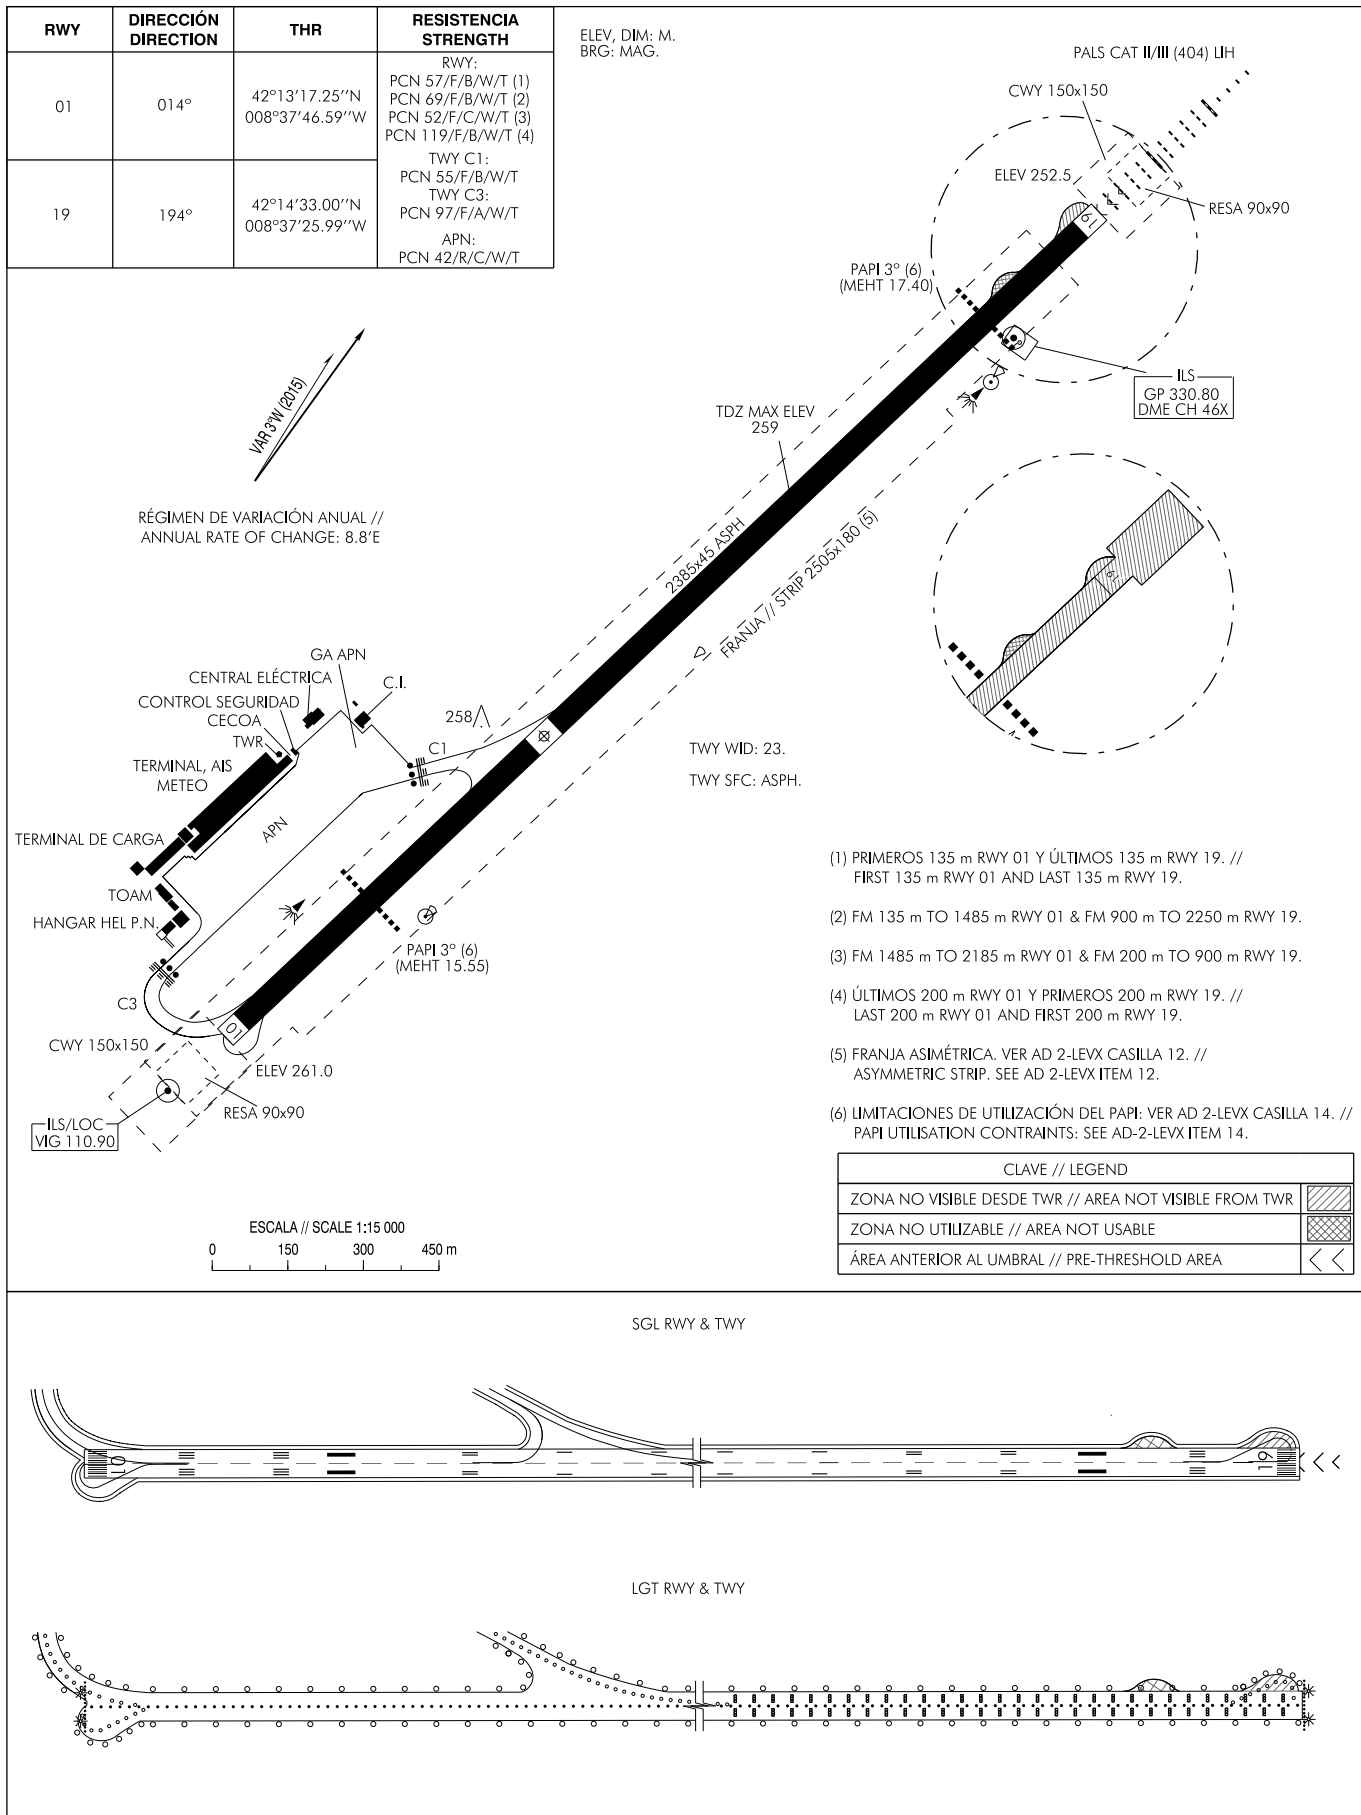

PLANO DE AERÓDROMO-OACI

42°13'45"N  
008°37'39"W

ELEV 261

TWR 118.450  
GMC 121.700

VIGO

**INTENCIONADAMENTE EN BLANCO**  
**INTENTIONALLY BLANK**