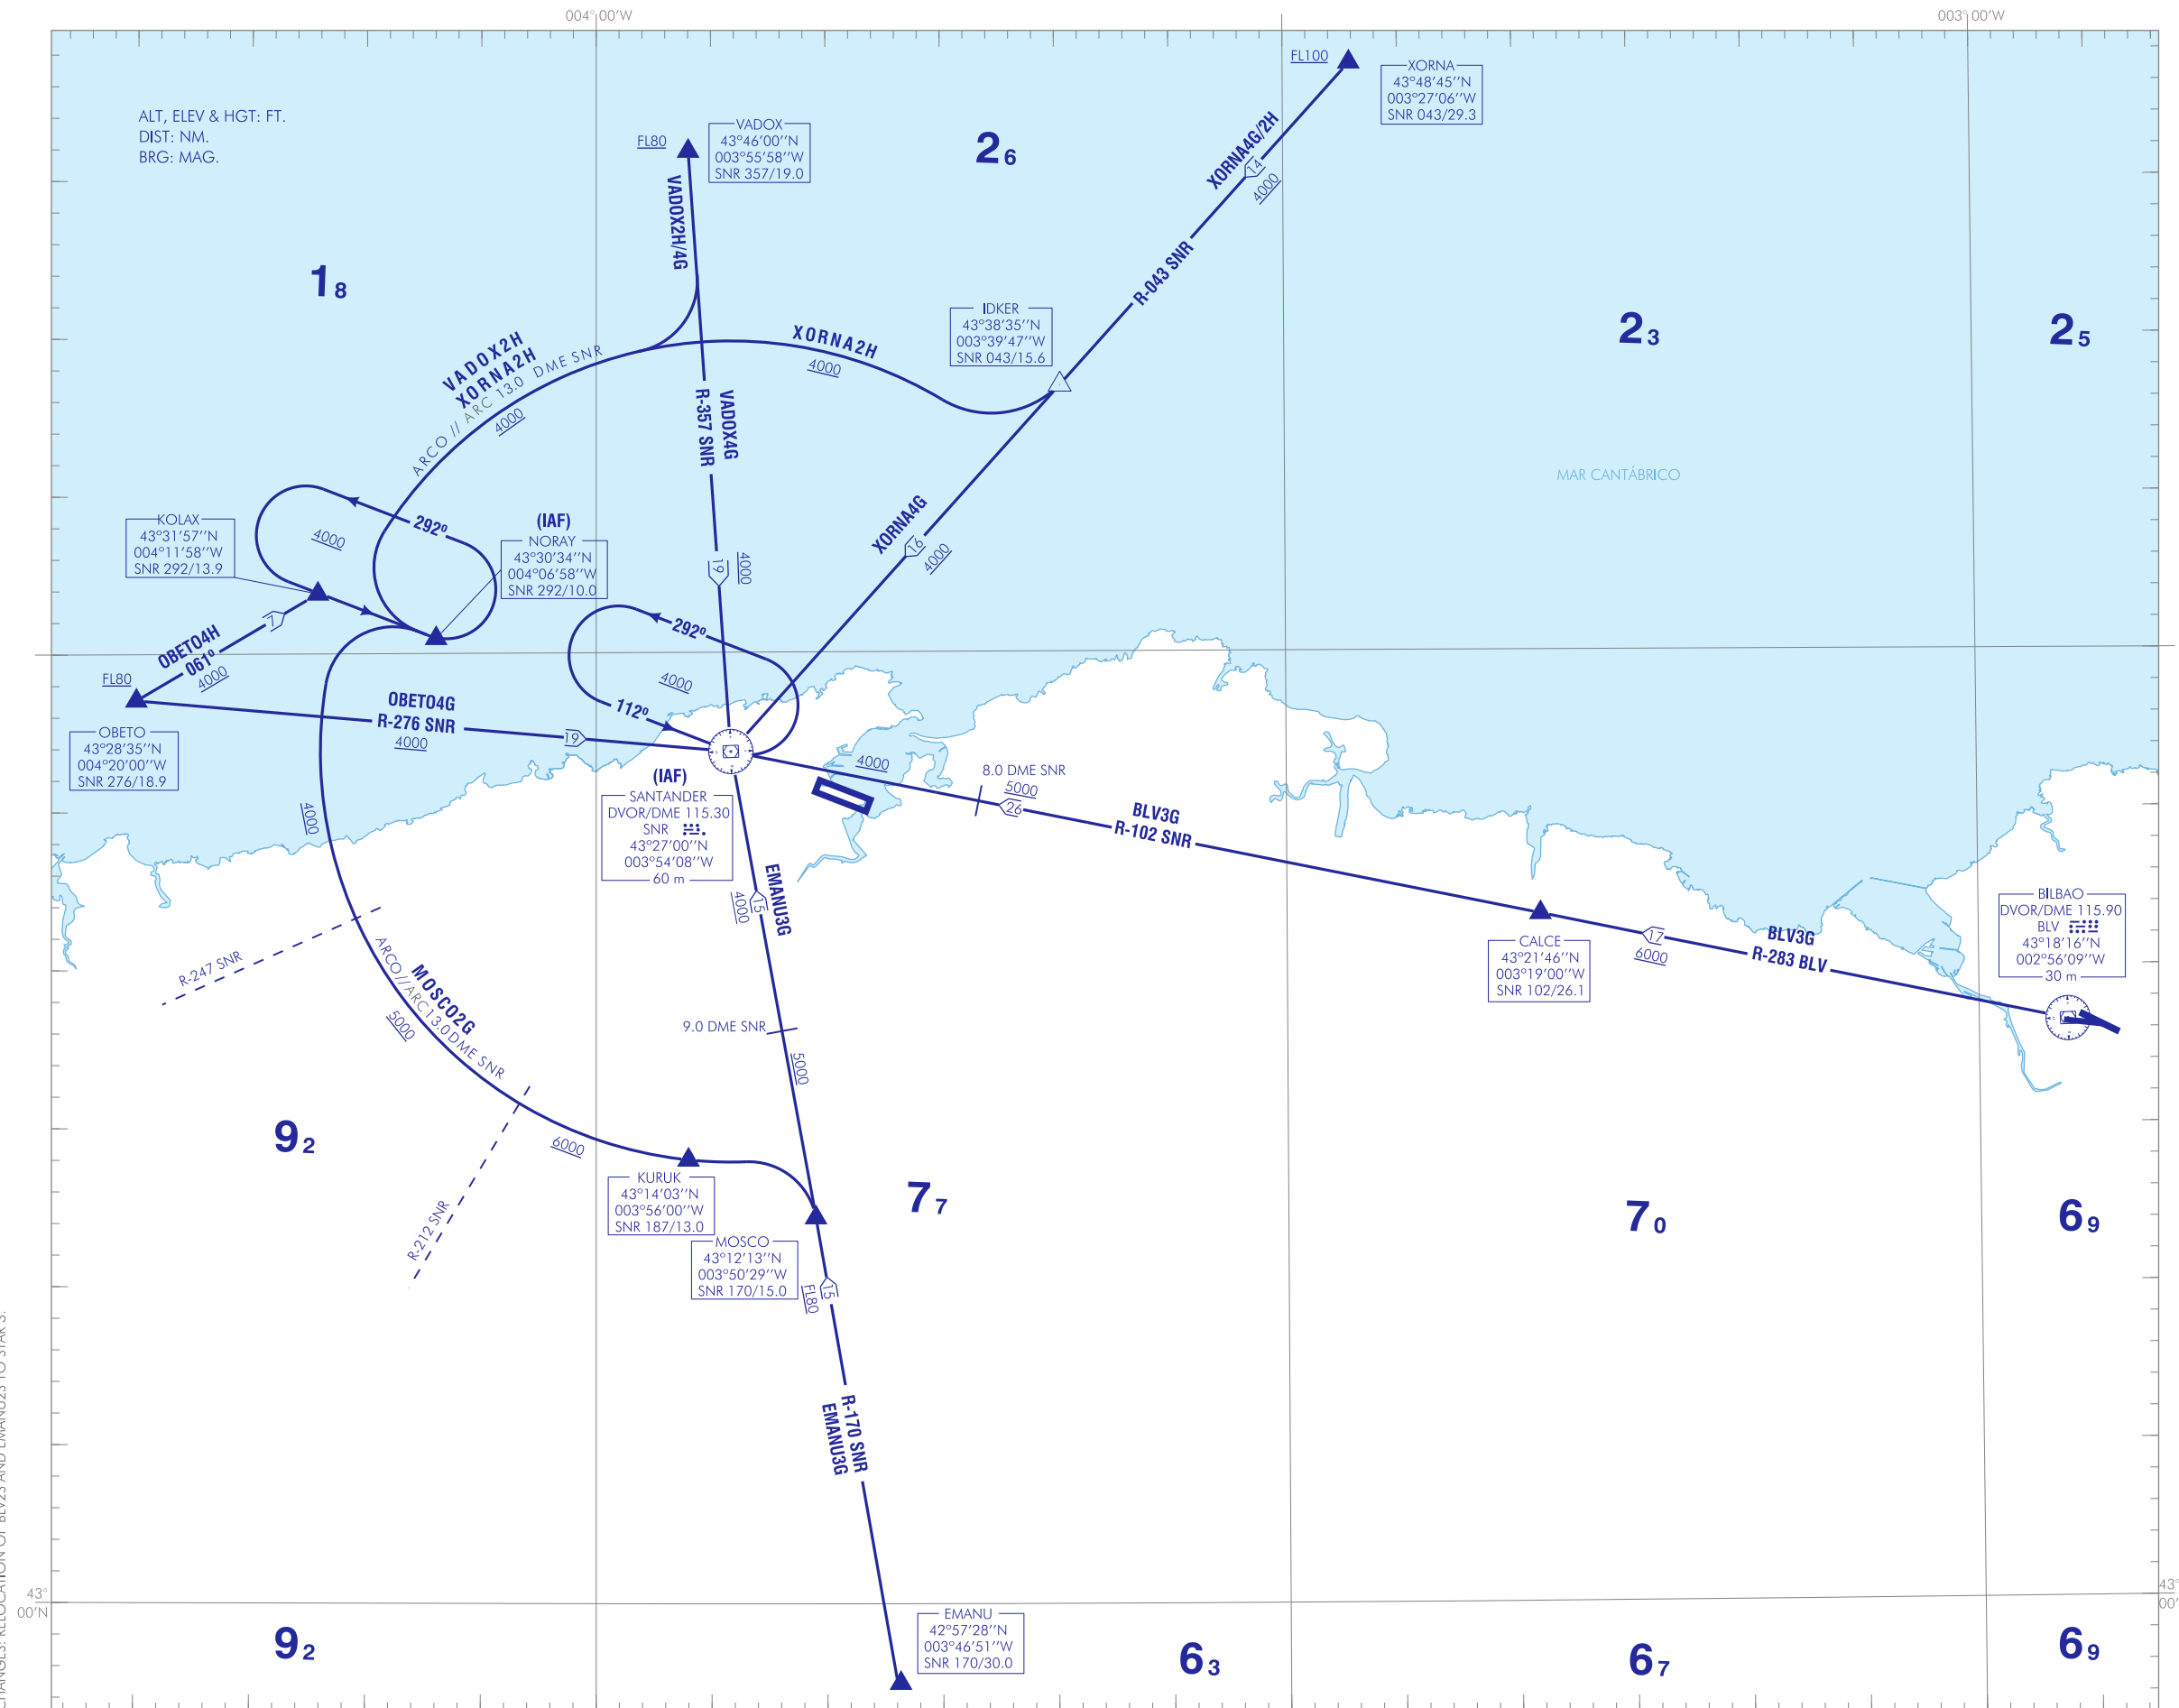

CARTA DE LLEGADA NORMALIZADA
VUELO POR INSTRUMENTOS (STAR)-OACI

VAR 1°W (2020)

TA 6000

APP 118.375
TWR 118.100

BLV3G EMANU3G MOSCO2G OBETO4G OBETO4H
VADOX4G VADOX2H XORNA4G XORNA2H

NOTAS:
- VADOX4G (R-357 SNR):
A 4000 AMSL, A 13.0 DME SNR, PUEDEN APARECER OSCILACIONES EN LA AGUJA DEL VOR.
- XORNA2H (ARCO 13.0 DMR SNR):
A 4000 AMSL, BTN R-007 SNR Y R-357 SNR CCW, PUEDEN APARECER OSCILACIONES EN LA AGUJA DEL VOR.

NOTES:
- VADOX4G (R-357 SNR):
VOR SIGNAL OSCILLATIONS MAY BE OBSERVED AT 4000 AMSL, AT 13.0 DMR SNR.
- XORNA2H (ARC 13.0 DMR SNR):
AT 4000 AMSL, BTN R-007 SNR AND R-357 SNR CCW, VOR SIGNAL OSCILLATIONS MAY BE OBSERVED.

PISTA 11

LLEGADA BILBAO TRES GOLF (BLV3G)
DVOR/DME BLV, CALCE, DVOR/DME SNR (IAF)

LLEGADA EMANU TRES GOLF (EMANU3G)
EMANU, MOSCO, DVOR/DME SNR (IAF)

LLEGADA MOSCO DOS GOLF (MOSCO2G)
MOSCO, ARCO 13.0 DME SNR, KURUK, ARCO 13.0 DME SNR,
NORAY (IAF)

LLEGADA OBETO CUATRO GOLF (OBETO4G)
OBETO, DVOR/DME SNR (IAF)

LLEGADA OBETO CUATRO HOTEL (OBETO4H)
OBETO, KOLAX, NORAY (IAF)

LLEGADA VADOX CUATRO GOLF (VADOX4G)
VADOX, DVOR/DME SNR (IAF)

LLEGADA VADOX DOS HOTEL (VADOX2H)
VADOX, ARCO 13.0 DME SNR, NORAY (IAF)