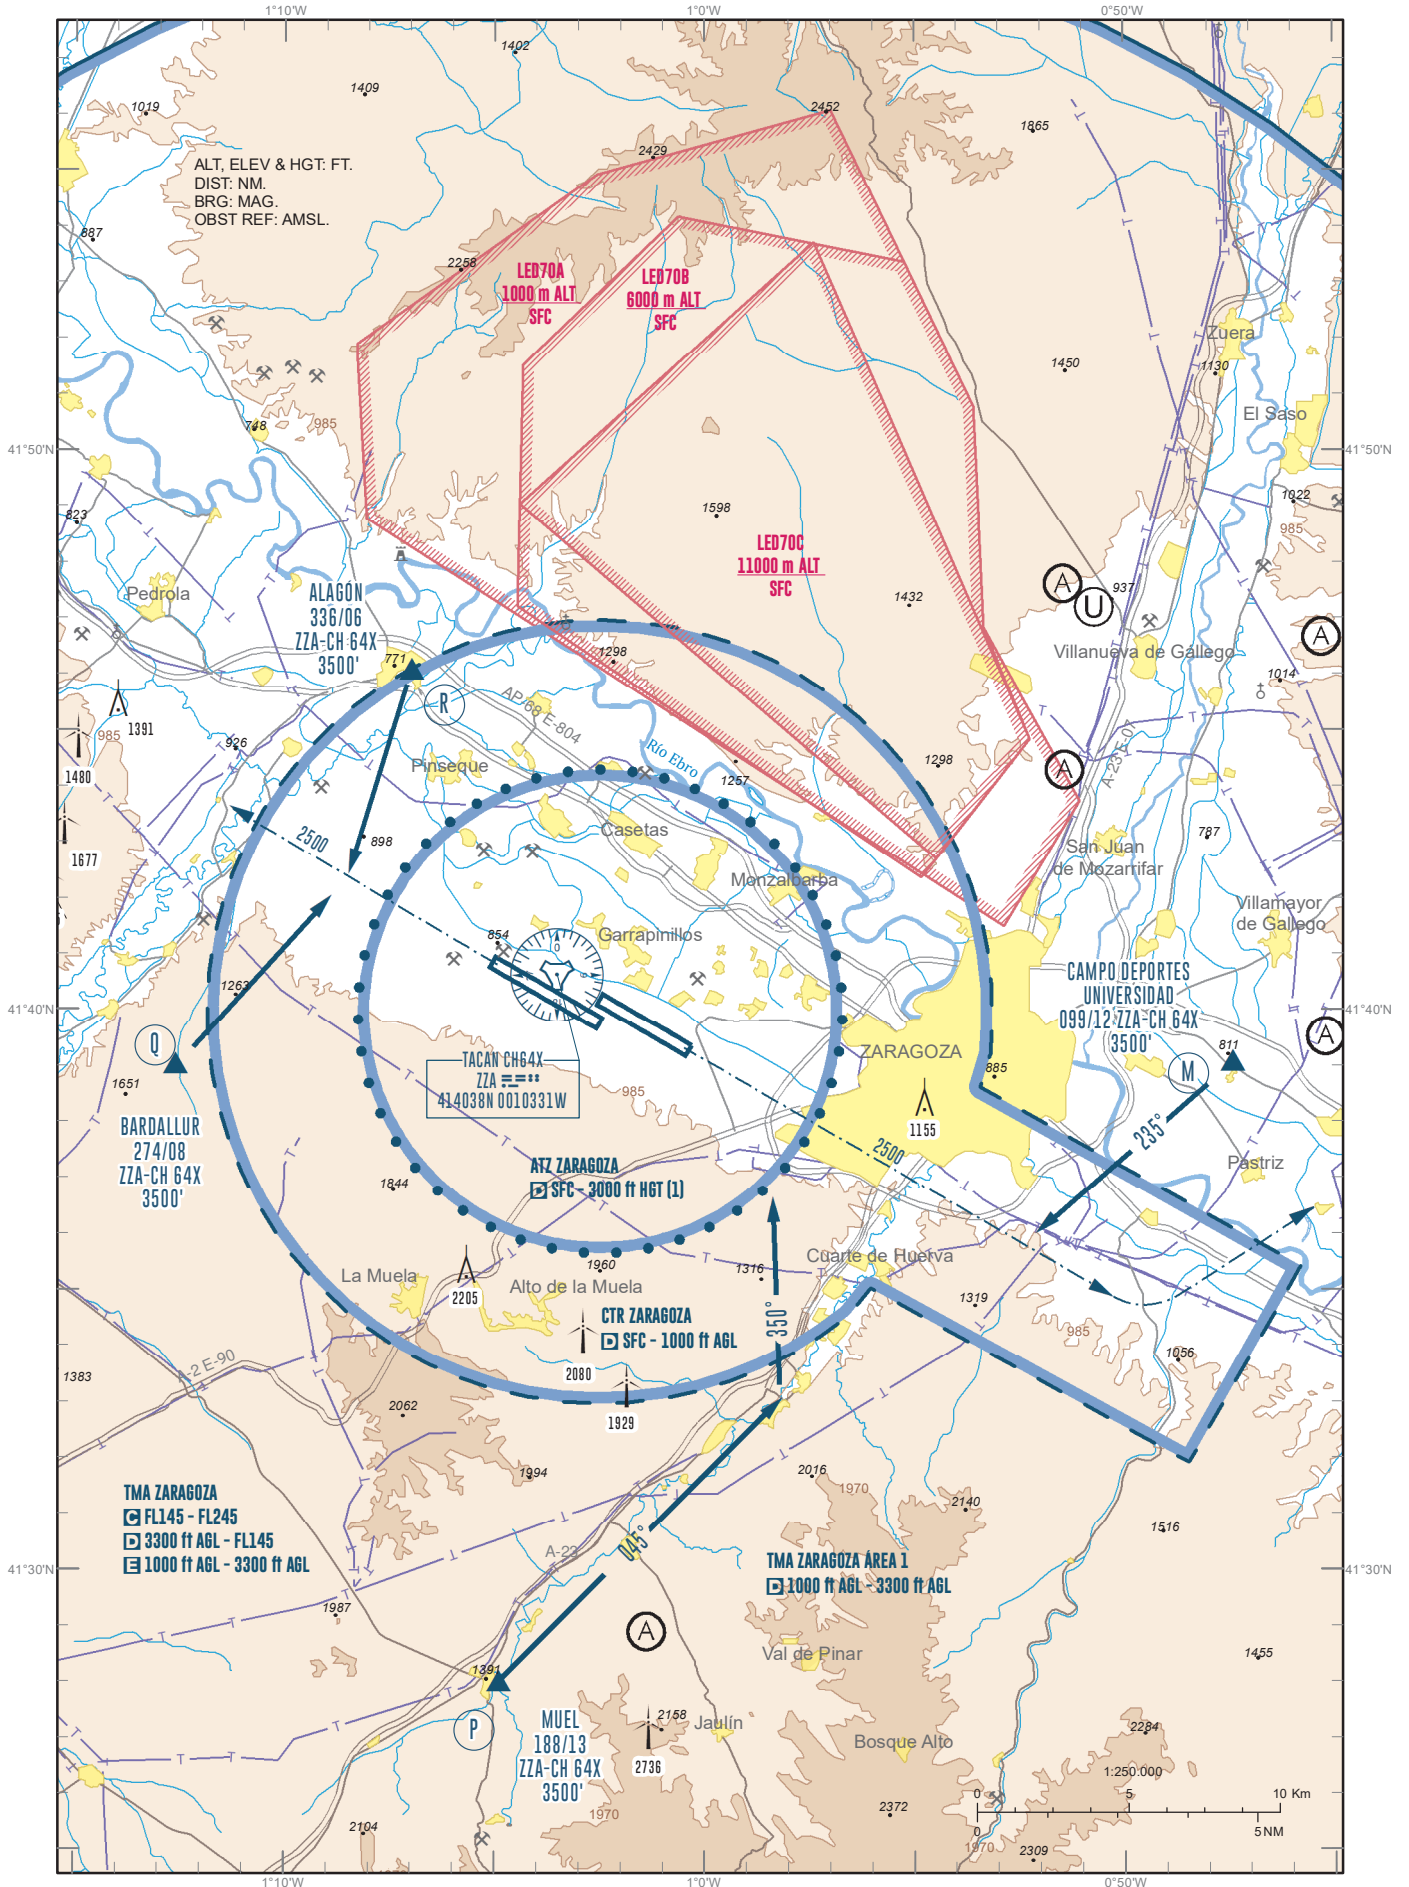

CORREDORES VFR
REACTORES MILITARES

ELEV AD
862
VAR 0° (2015)

APP	119.300
	296.750
TWR	122.100
	292.200
GMC	130.025

ZARAGOZA
LEZG

ZARAGOZA AD

NOTAS:

Toda la carta está incluida en ZARAGOZA TMA AREA 1.

- (1) O hasta la elevación del techo de nubes, lo que resulte más bajo.
- (2) Las esperas se harán a la derecha.

NOTES:

All of the chart is included in ZARAGOZA TMA AREA 1.

- (1) Or up to cloud ceiling height, whichever is lower.
- (2) Holding shall be accomplished to the right.