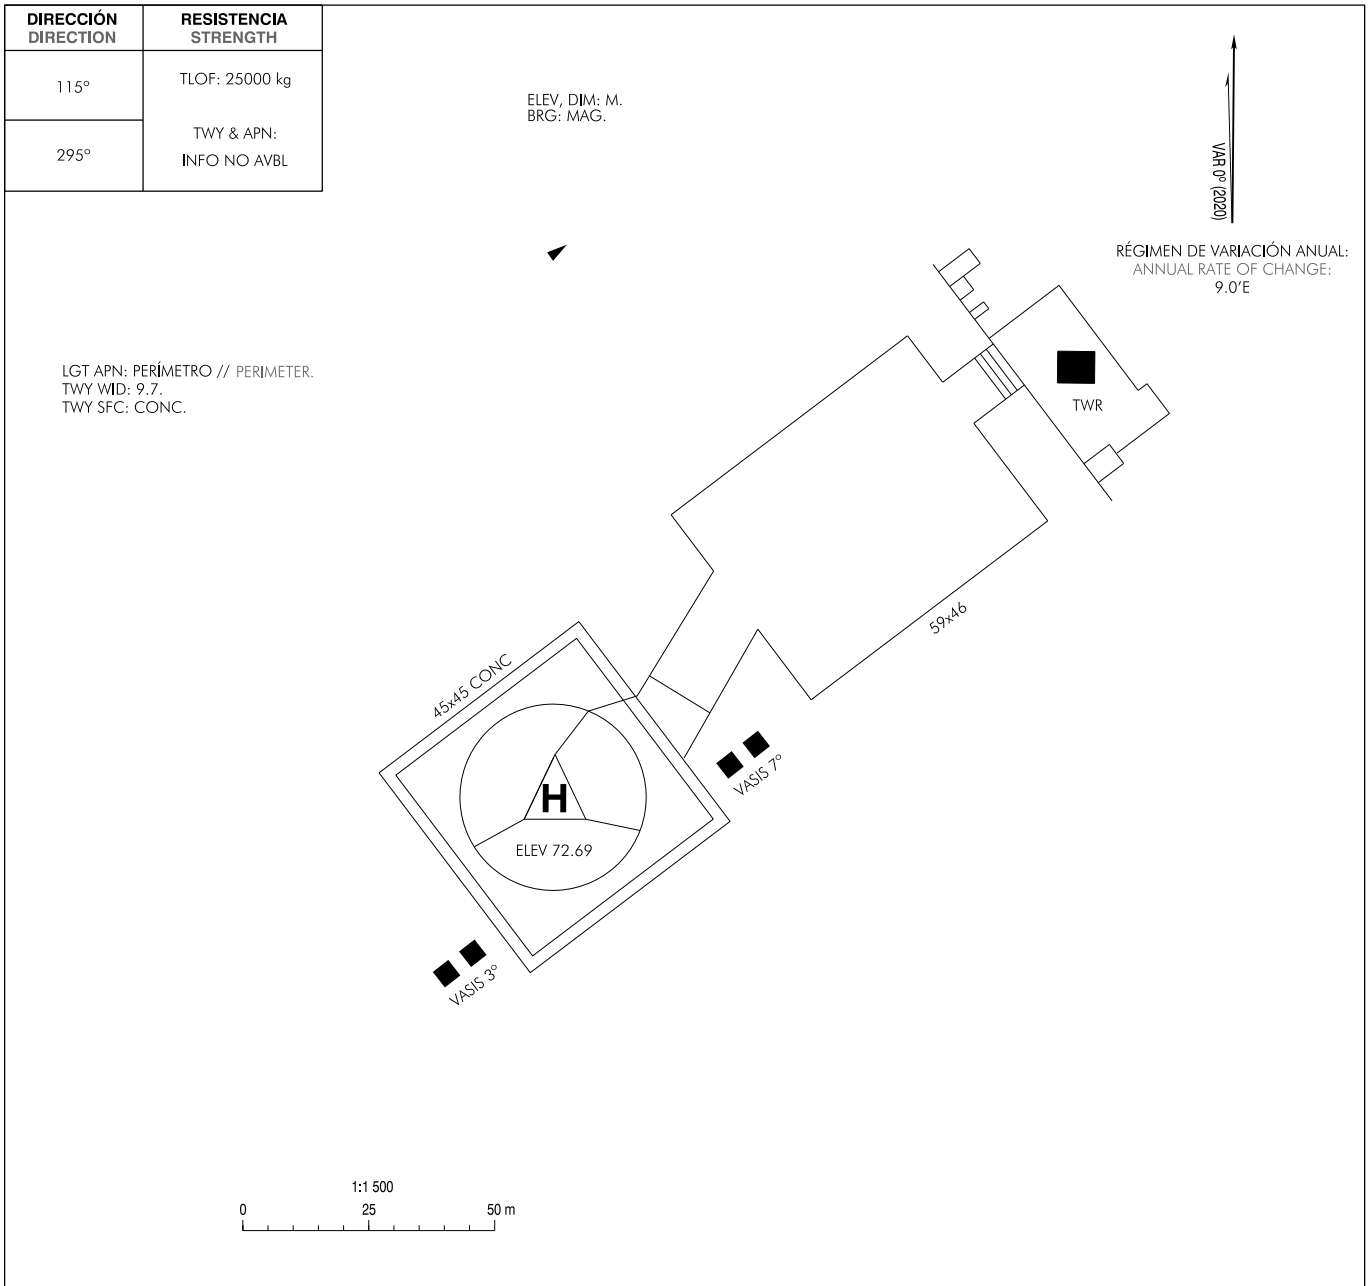

PLANO DE HELIPUERTO

35°18'07"N
002°56'40"W

ELEV 73 m

TWR 119.525
HLP 123.225

MELILLA

INTENCIONADAMENTE EN BLANCO
INTENTIONALLY BLANK