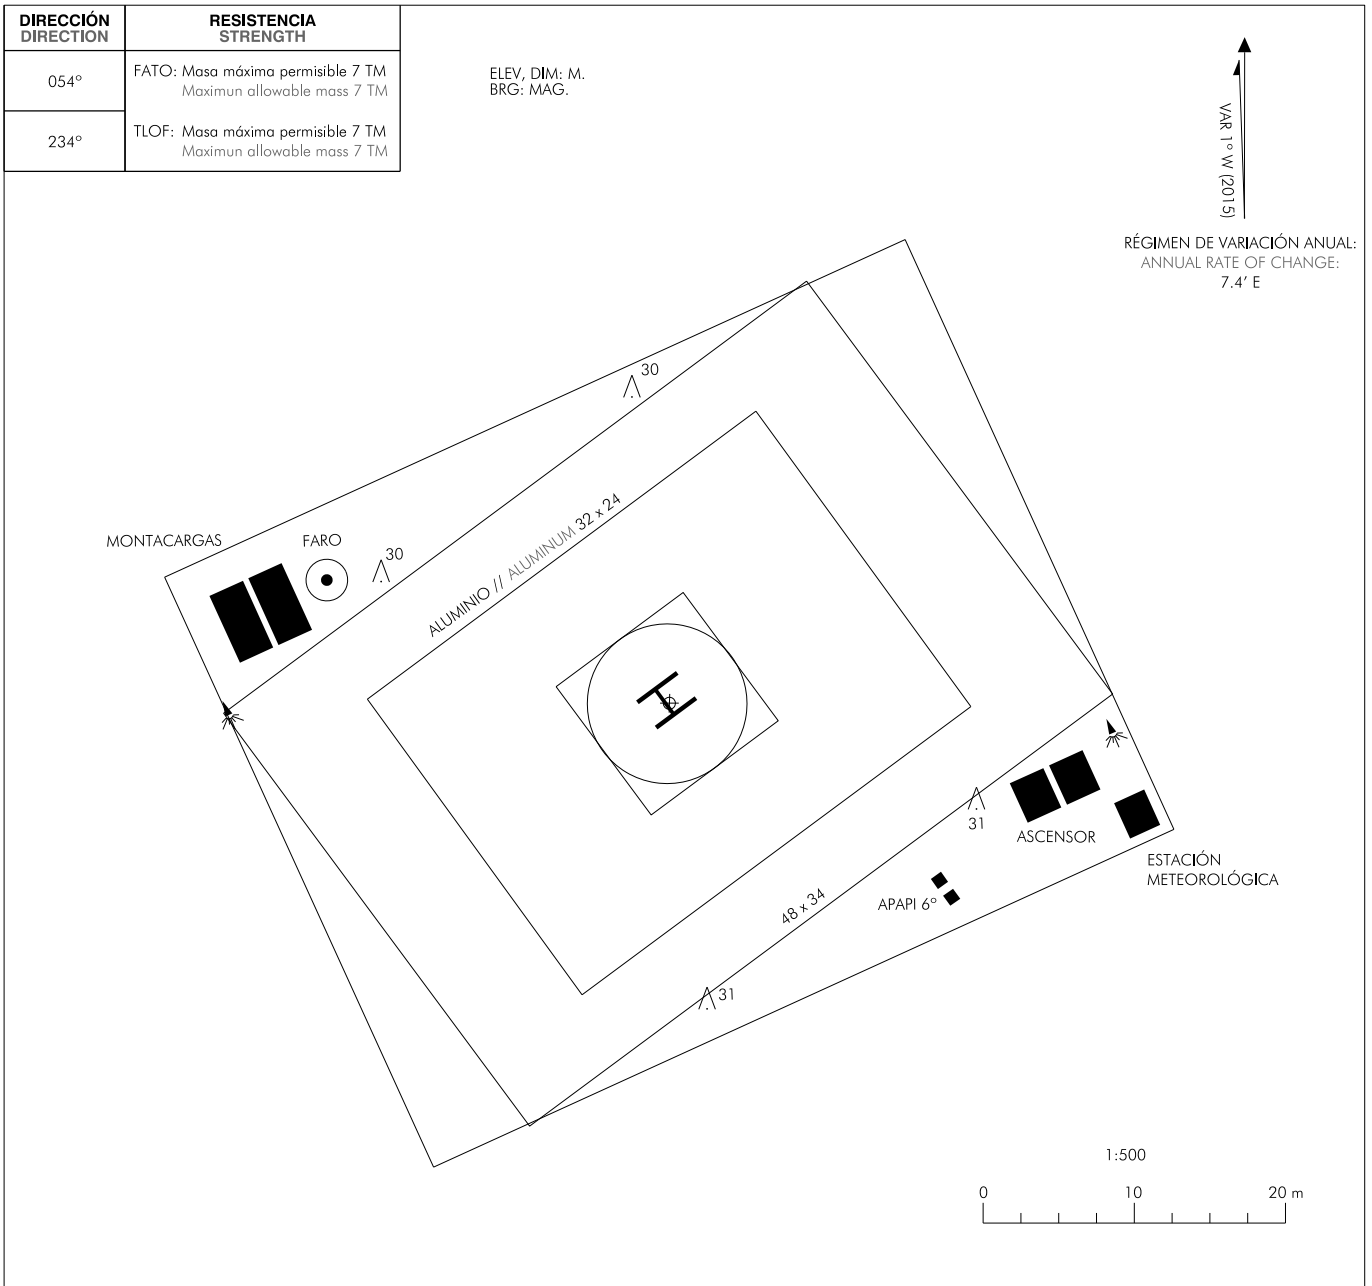

PLANO DE HELIPUERTO

36°07'44"N
005°26'28"W

ELEV 30

HEL SIN ATS
A/A 123.325

ALGECIRAS

CAMBIOS: SEÑALIZACIÓN HORIZONTAL DE FATO, TLOF.
CHANGES: FATO, TLOF HORIZONTAL MARKINGS.

INTENCIONADAMENTE EN BLANCO
INTENTIONALLY BLANK