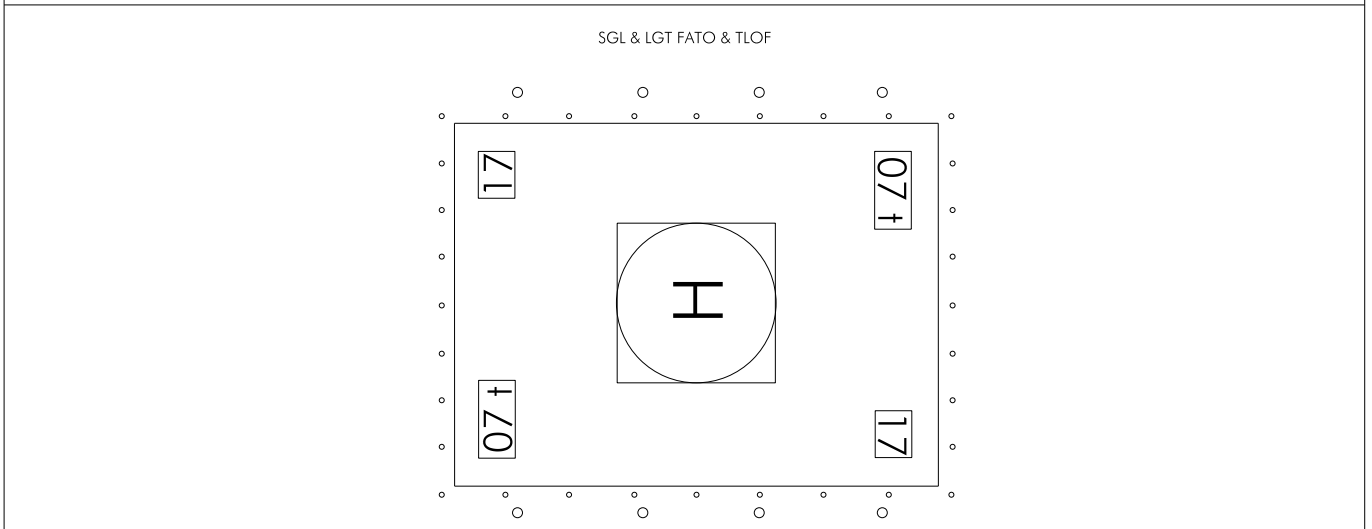

PLANO DE HELIPUERTO

36°07'44"N
005°26'28"W

ELEV 30

HEL SIN ATS
A/A 123.325

ALGECIRAS

CAMBIOS: SEÑALIZACIÓN HORIZONTAL DE FATO, TLOF.
CHANGES: FATO, TLOF HORIZONTAL MARKINGS.

INTENCIONADAMENTE EN BLANCO
INTENTIONALLY BLANK