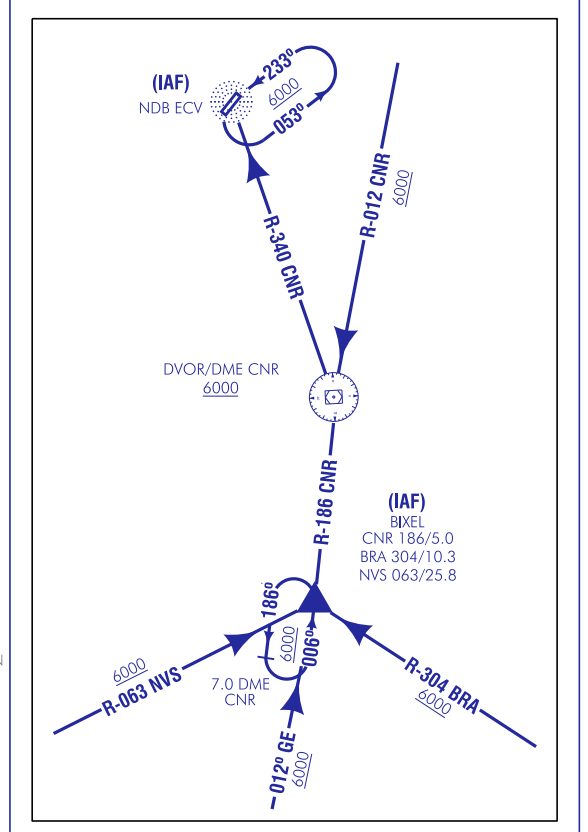

Ver correcciones manuscritas GEN 0.5  
See hand amendments on section GEN 0.5

CARTA DE LLEGADA  
VUELO POR INSTRUMENTOS -MIPS  
LEMD CONFIGURACIÓN SUR

TA 13000  
VAR 0° (2020)

APP 118.400  
128.700  
124.230 C  
TWR 123.225

**MADRID/Colmenar Viejo**  
RWY 03/21  
BRA1P CJN3P  
NVS1P SIE1P  
TLD1P VTB1P

CAMBIOS: AMA, COORDENADAS DE VOR EN VEZ DE DME, ELEV DME SIE,  
CHANGES: AMA, VOR COORDINATES INSTEAD OF DME, ELEV DME SIE.