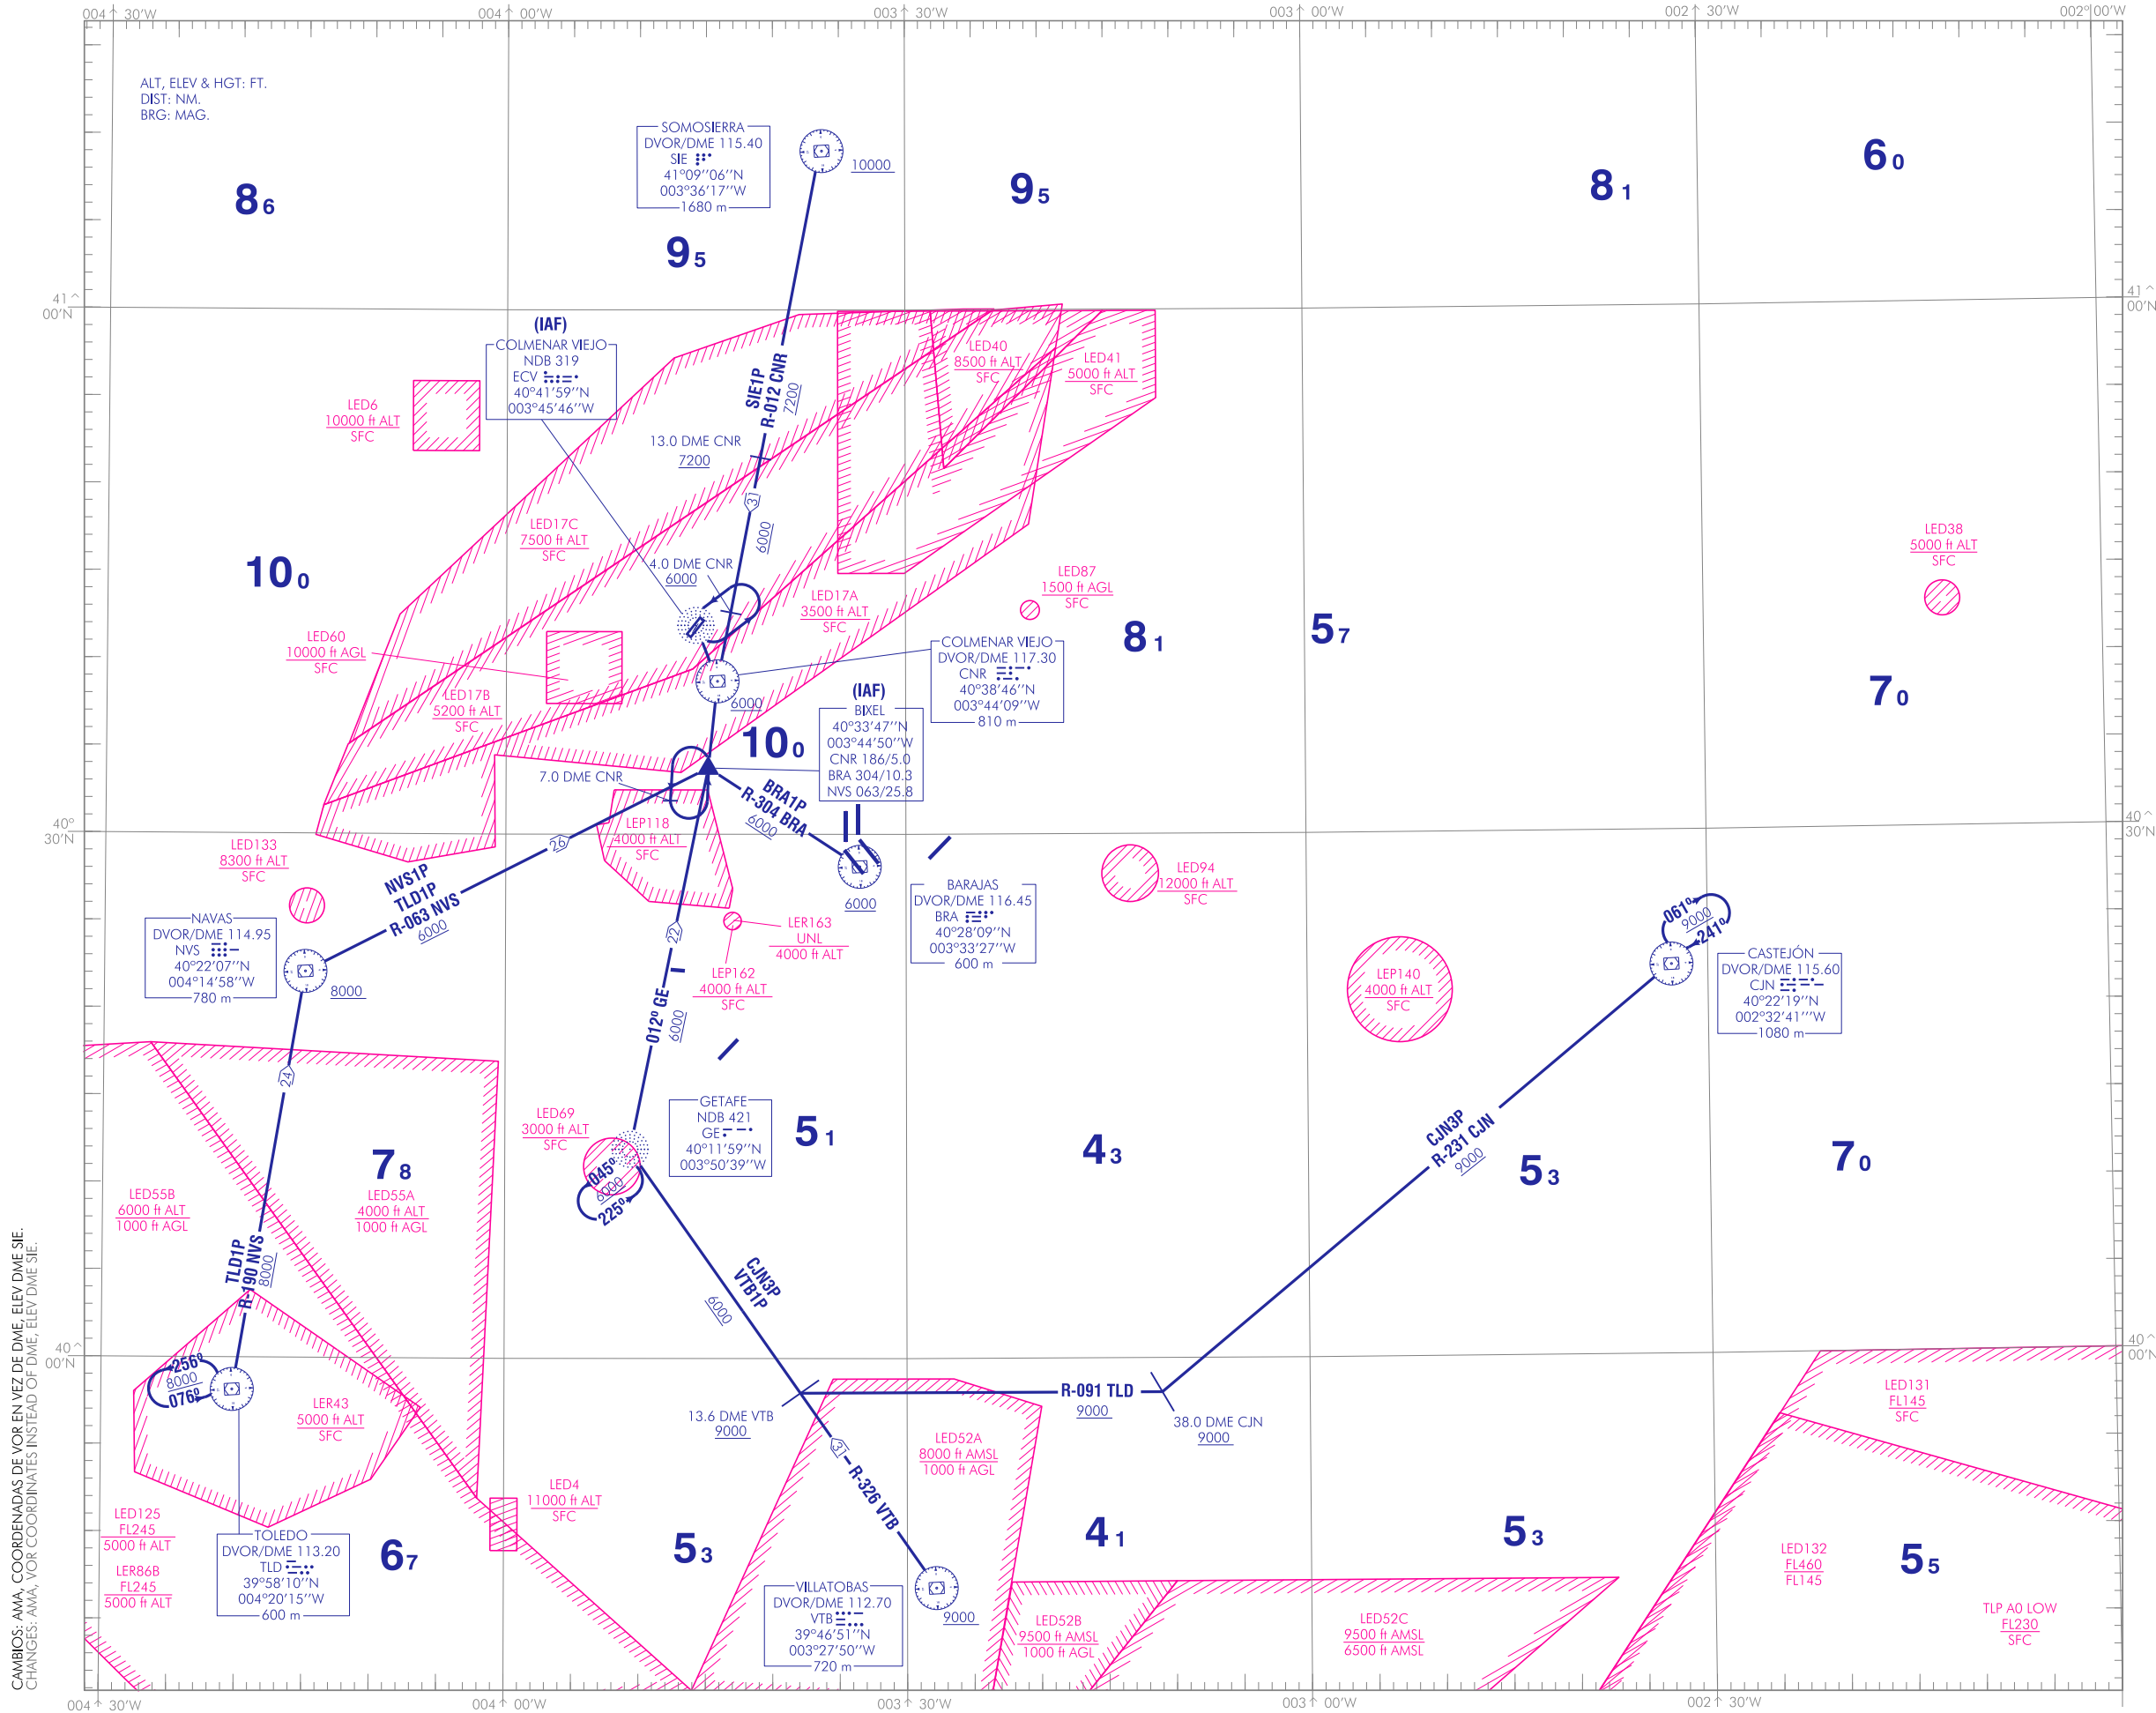

Ver correcciones manuscritas GEN 0.5  
See hand amendments on section GEN 0.5

CARTA DE LLEGADA  
VUELO POR INSTRUMENTOS -MIPS  
LEMD CONFIGURACIÓN SUR

TA 13000  
VAR 0° (2020)

APP 118.400  
128.700  
124.230 C  
TWR 123.225

**MADRID/Colmenar Viejo**  
RWY 03/21  
BRA1P CJN3P  
NVS1P SIE1P  
TLD1P VTB1P

CAMBIOS: AMA, COORDENADAS DE VOR EN VEZ DE DME, ELEV DME SIE,  
CHANGES: AMA, VOR COORDINATES INSTEAD OF DME, ELEV DME SIE.

**INTENCIONADAMENTE EN BLANCO**  
**INTENTIONALLY BLANK**