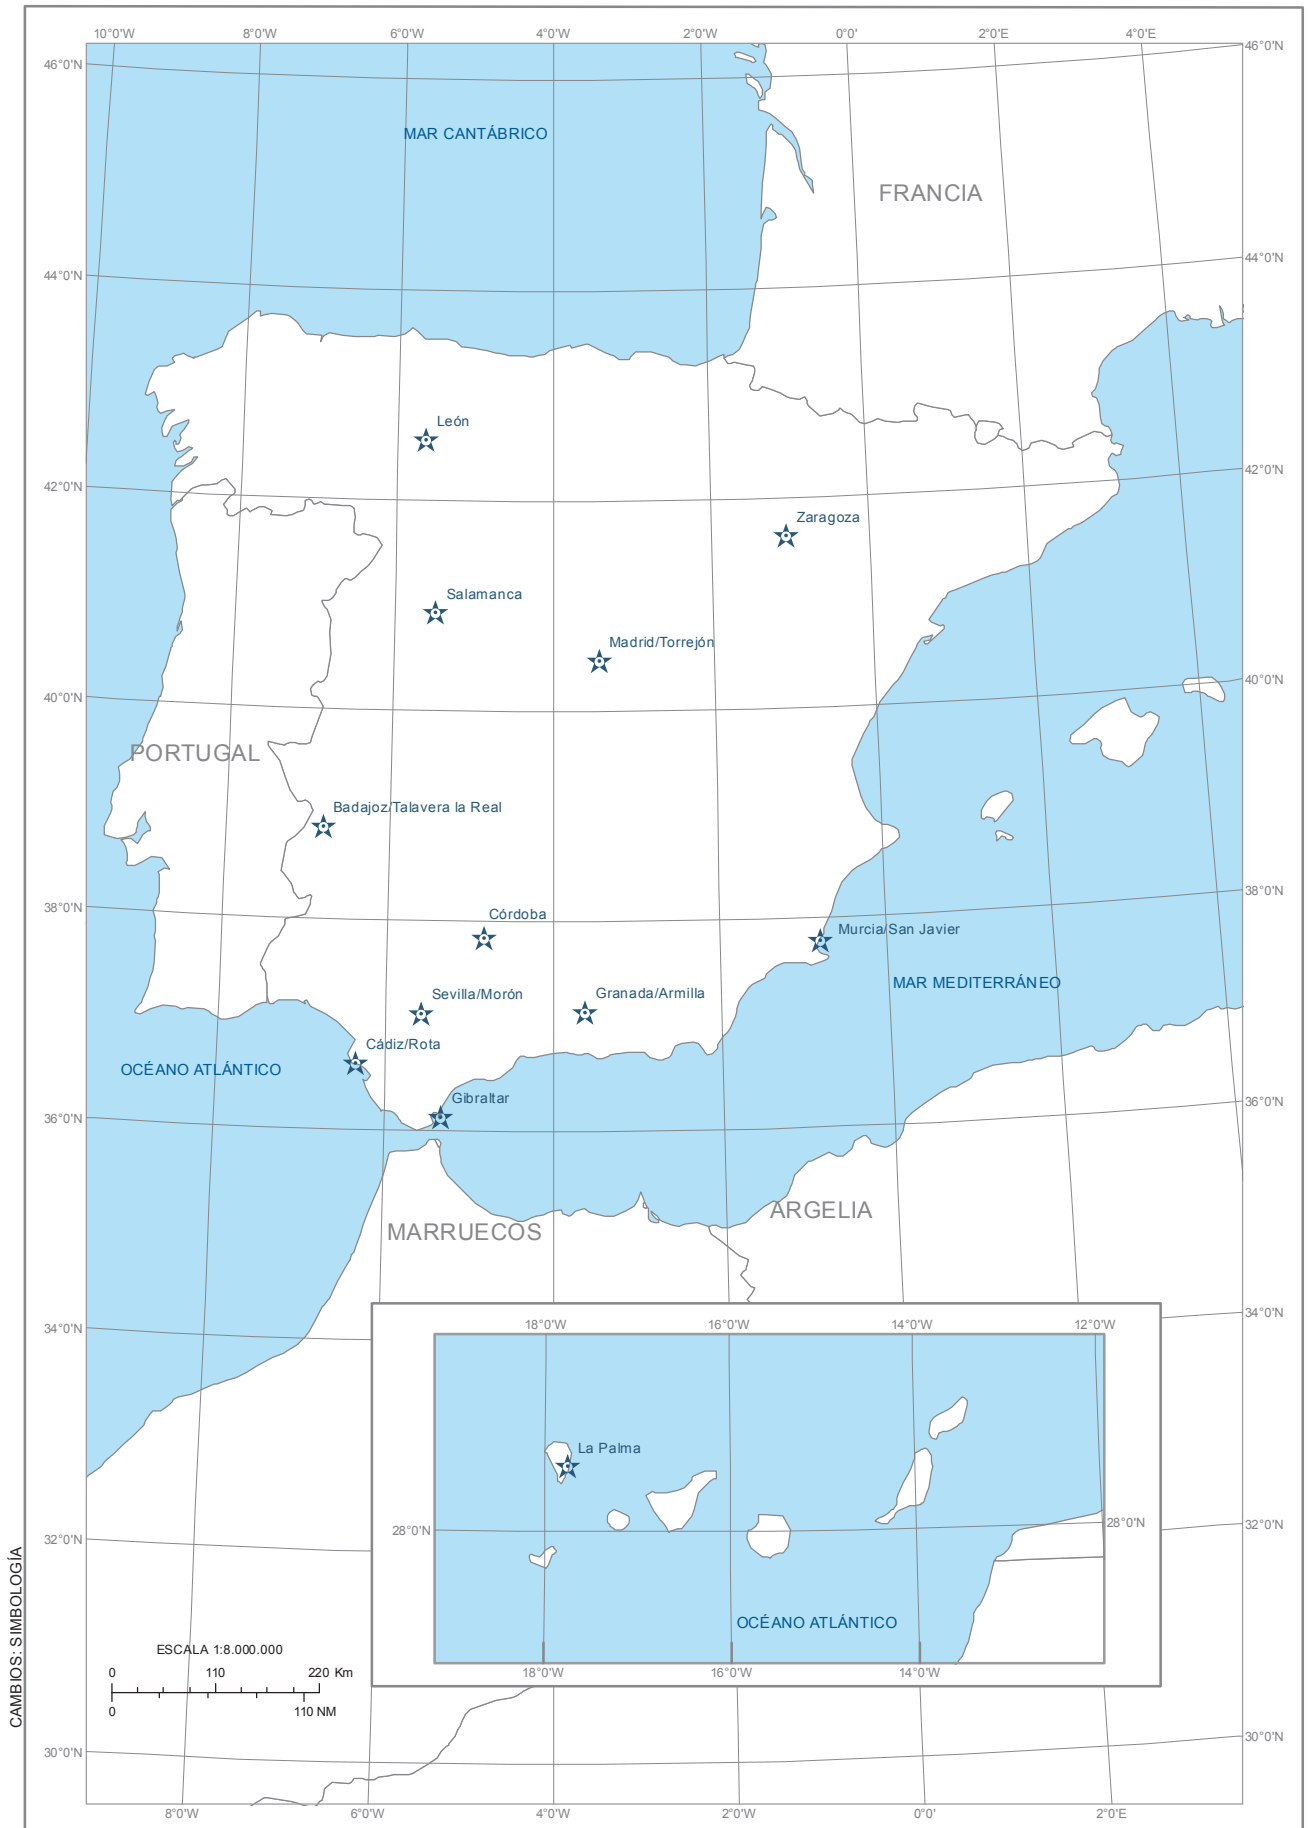

LUCES AERONÁUTICAS DE SUPERFICIE - EN RUTA / AERONAUTICAL GROUND LIGHTS - EN-ROUTE

→ LUCES AERONÁUTICAS DE SUPERFICIE – EN RUTA  
AERONAUTICAL GROUND LIGHTS – EN-ROUTE

NOMBRE NAME	TIPO TYPE	CANDELAS 1000	CARACTERÍSTICAS CHARACTERISTICS	HORAS HOURS	OBSERVACIONES REMARKS	(*)COORDENADAS COORDINATES
Badajoz/Talavera la Real	ABN	2000	ALTN FLG W EV 8 s	O/R		385255N 0064901W
Cádiz/Rota	ABN	2200	ALTN FLG W/G EV 9 s	HN		363755N 0062105W
Córdoba	ABN	2200	ALTN FLG W/G EV 5 s	HN		375040N 0045038W
Gibraltar	IBN		FLG R 'GB' EV 10 s	HN		360755N 0052005W
Granada/Armillá	ABN		ALTN W/O/B EV 2.5 s	O/R		370810N 0033800W
La Palma	ABN	2000	ALTN FLG W/G EV 5 s	O/R		283709N 0174536W
León	ABN	2000	ALTN FLG W/G EV 4 s	O/R		423516N 0053903W
Madrid/Torrejón	ABN	2200	ALTN FLG W/G EV 1.5 s	HN	Sólo disponible en IMC/Only available in IMC	402921N 0032608W
Murcia/San Javier	ABN	2000	ALTN FLG W/G EV 5 s	O/R		374656N 0004805W
Salamanca	ABN		ALTN FLG W/G EV 6 s	O/R		405642N 0052937W
Sevilla/Morón	ABN	2000	ALTN FLG W/G EV 5 s	O/R		370655N 0053505W
Zaragoza	ABN	2500	ALTN FLG W/G EV 8 s	O/R		413905N 0010313W

(\*) Coordenadas transformadas. Exactitud desconocida. / Transformed coordinates. Accuracy unknown.