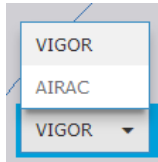

CARTA FRA // FRA CHART

Las cartas electrónicas FRA, se pueden consultar de forma digital, en el siguiente enlace:

<https://insignia.enaire.es/?TYPE=FRA>

Electronic FRA charts in digital format can be consulted at the following link:

<https://insignia.enaire.es/?locale=en&TYPE=FRA>

Existe la posibilidad de consultar la información en VIGOR o la del último AIRAC publicado.