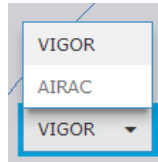

You can consult the current information (VIGOR) or from last published AIRAC.

Las cartas electrónicas son accesibles en línea a través de Internet, por lo cual ocasionalmente pueden no estar disponibles por motivos de mantenimiento o imposibilidad de acceso a Internet. Para disponer de las cartas en todo momento puede obtener copias para descarga y acceso en local o imprimir en papel.

Electronic charts are accessible online through the internet and could thus occasionally not be available due to maintenance or inability to access the Internet. In order to have the charts available at all times, you can download a local copy or print them.

Para ello debe usar el botón "Imprimir" desde el cual podrá descargar el mapa seleccionado en distintos formatos.

To do so, you can use the "Print" button that allows you to download the selected map in different formats.