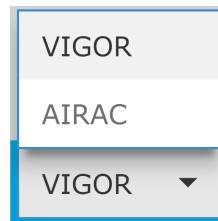

CARTA FRA

Las cartas electrónicas FRA, se pueden consultar de forma digital, en el siguiente enlace:

<https://insignia.enaire.es/?TYPE=FRA>

Existe la posibilidad de consultar la información en VIGOR o la del último AIRAC publicado