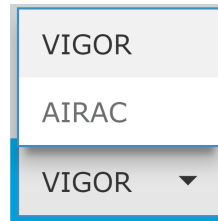

CARTA FRA

Las cartas electrónicas FRA, se pueden consultar de forma digital, en el siguiente enlace:

<https://insignia.enaire.es/?TYPE=FRA>

Existe la posibilidad de consultar la información en VIGOR o la del último AIRAC publicado