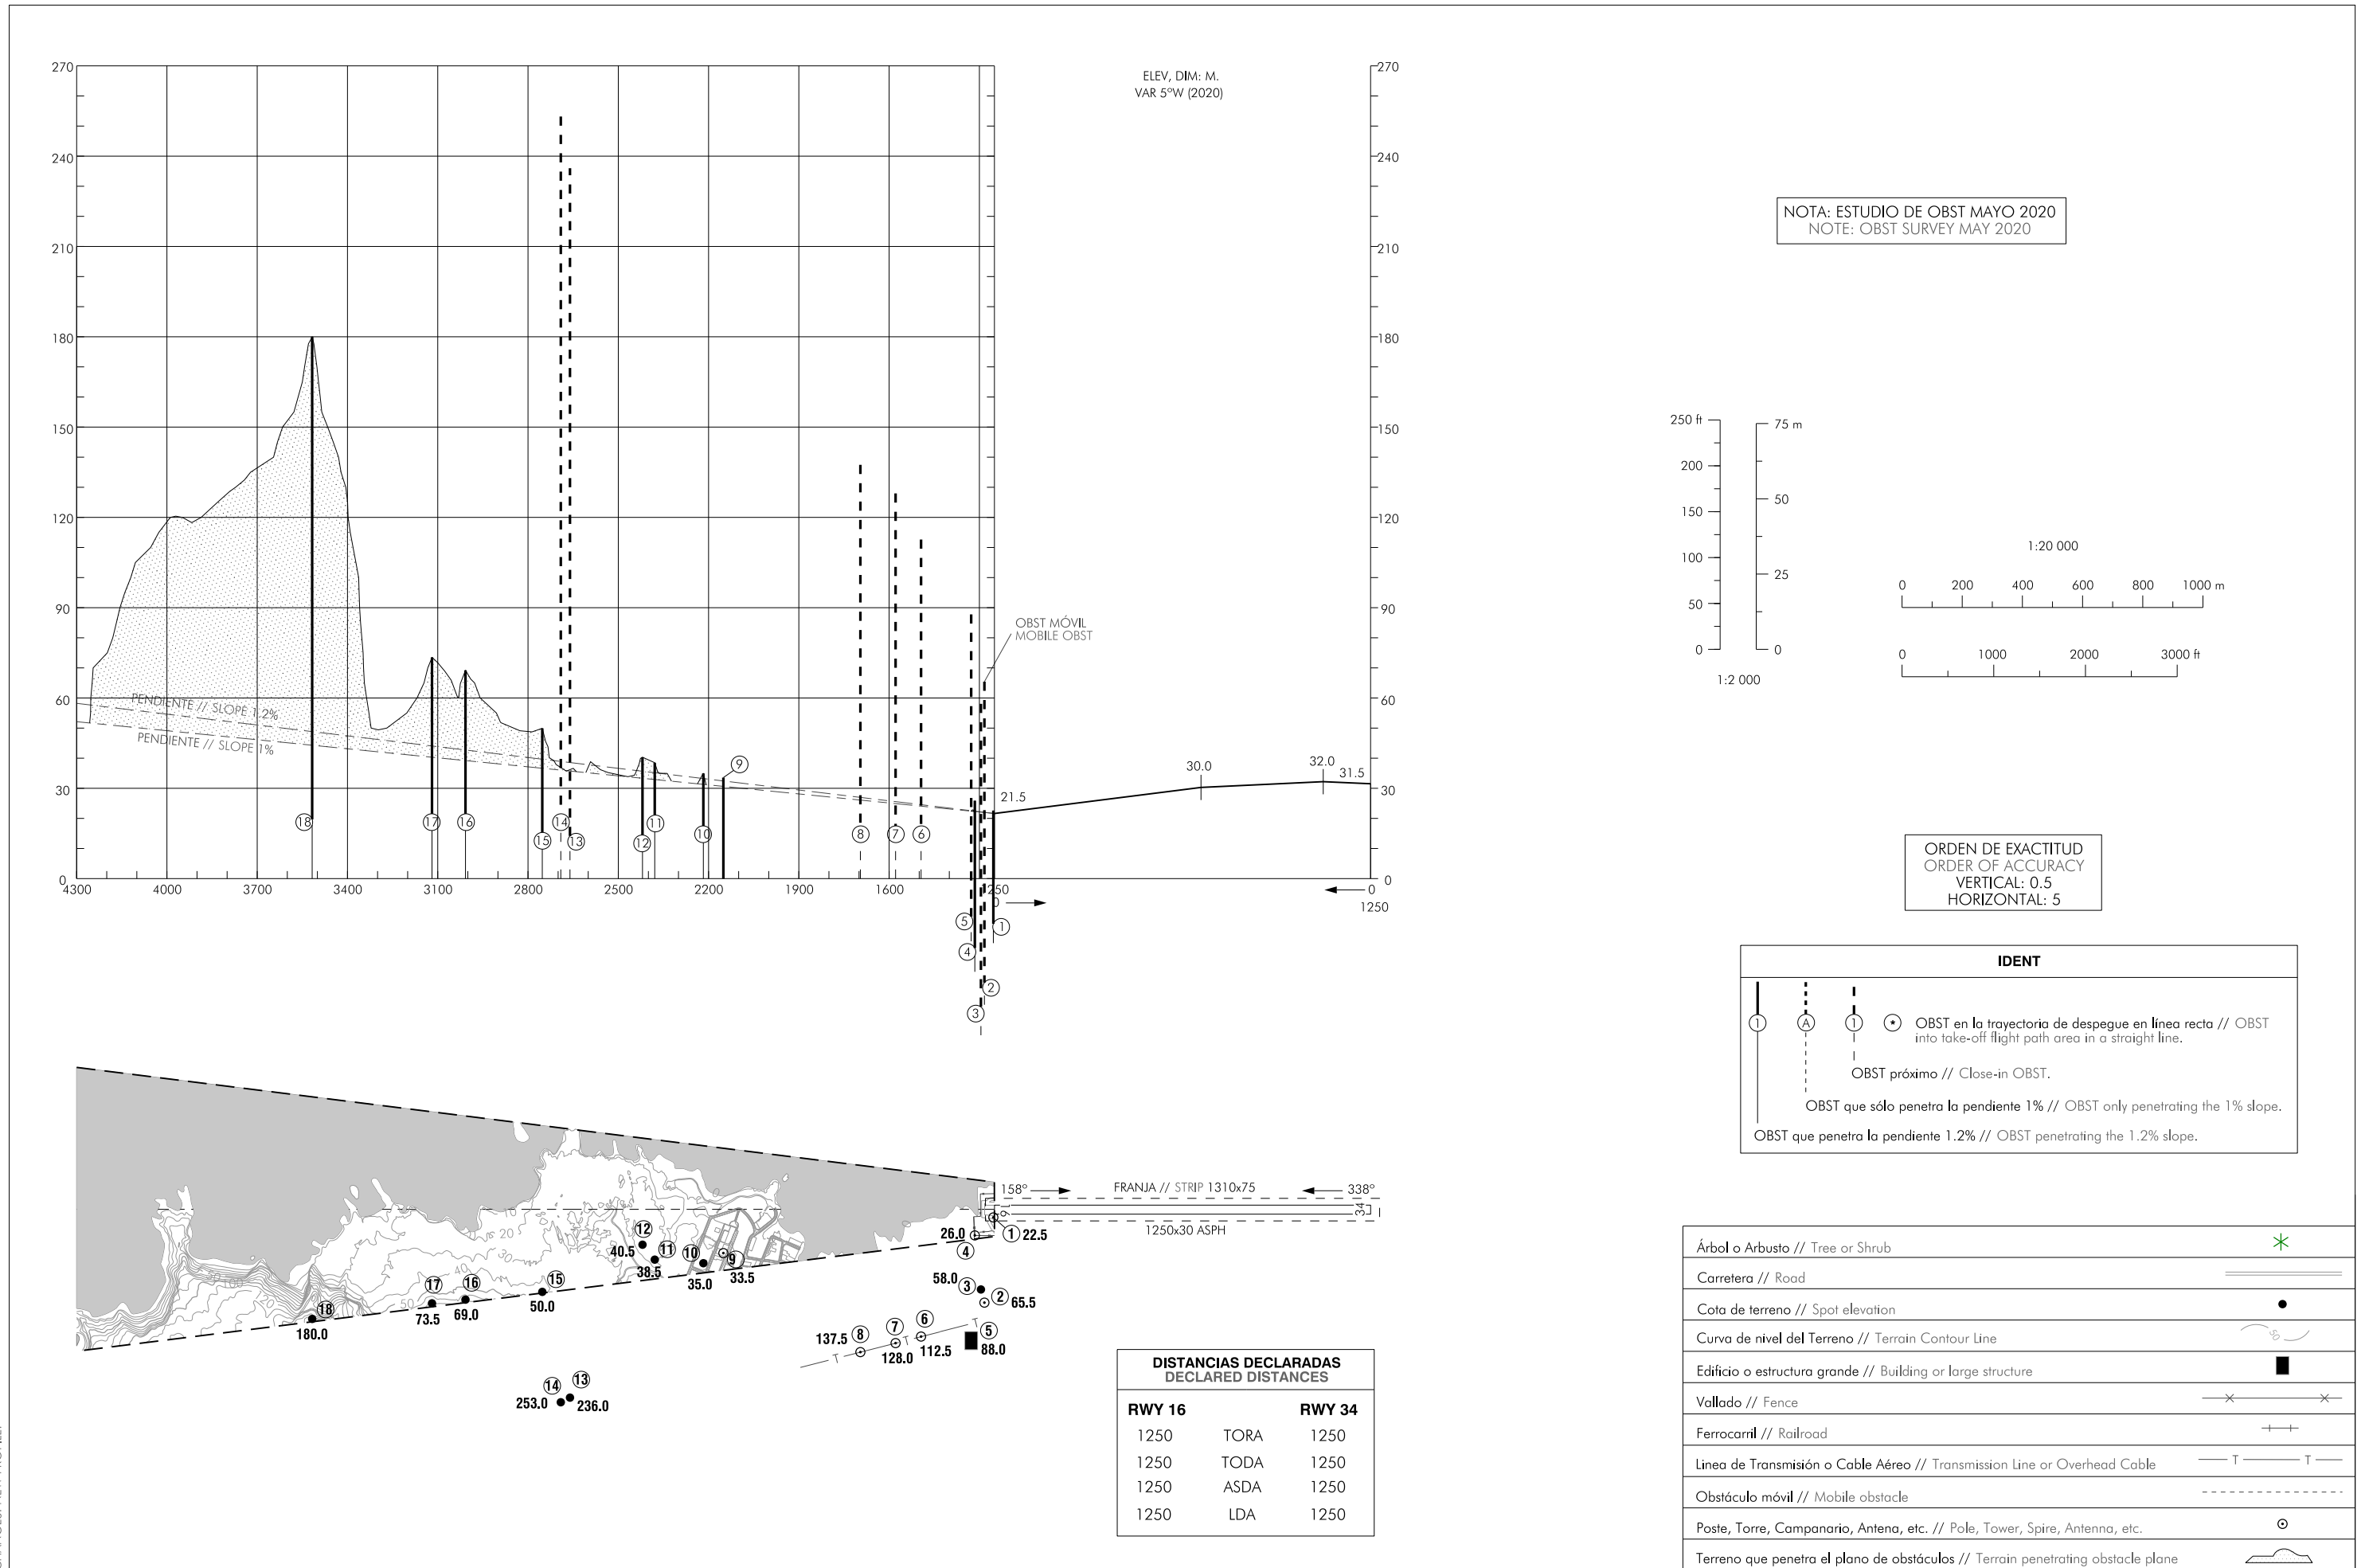

PLANO DE OBSTÁCULOS DE AERÓDROMO-OACI
TIPO A (LIMITACIONES DE UTILIZACIÓN)

EL HIERRO
RWY 34

CAMBIO: NUEVO PERFIL
CHANGES: NEW PROFILE.

INTENCIONADAMENTE EN BLANCO
INTENTIONALLY BLANK