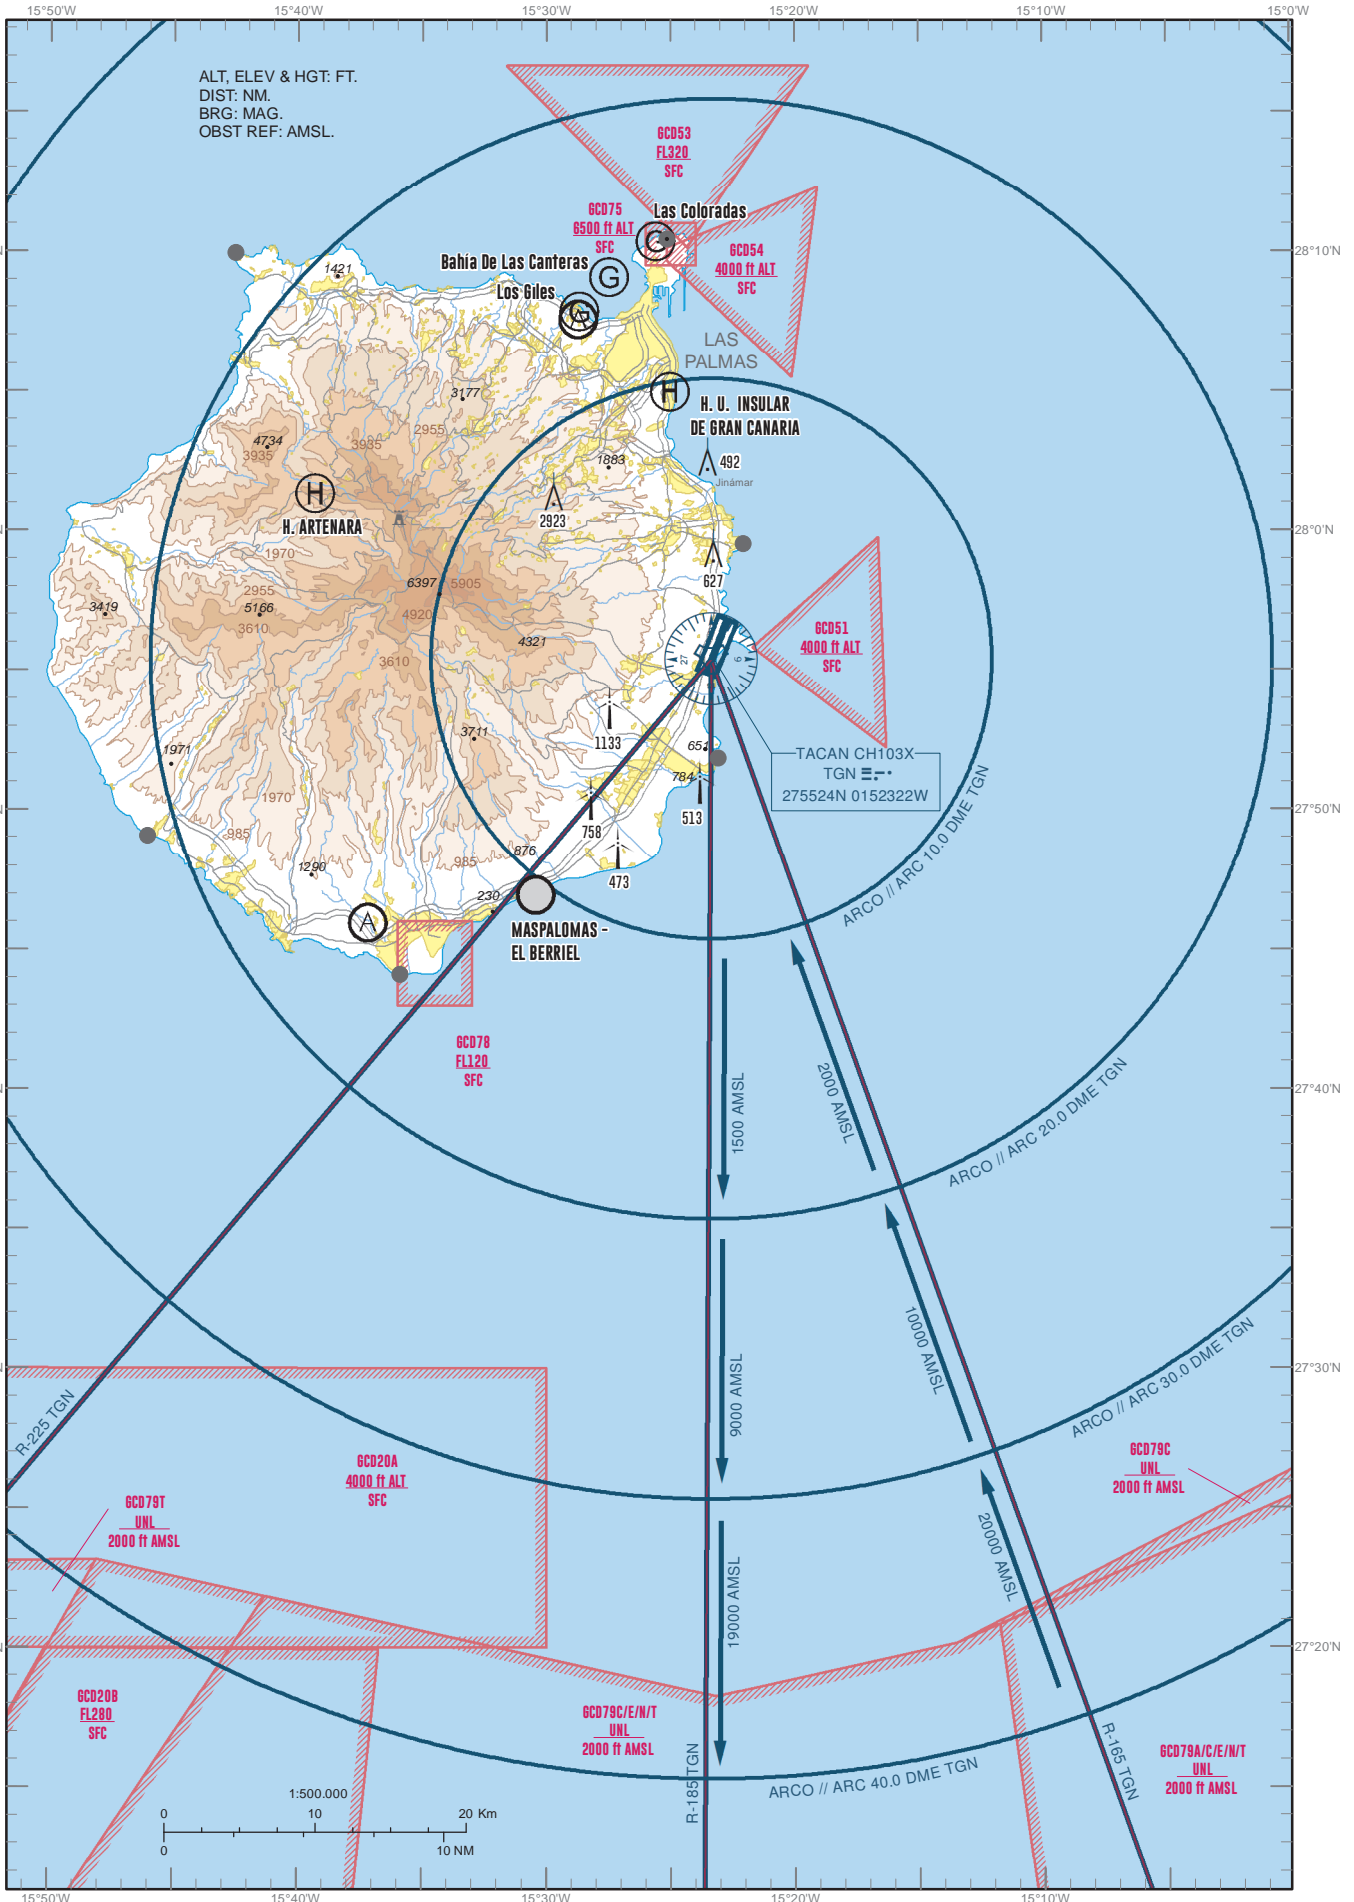

CORREDORES VFR

ELEV AD
77
VAR 4° W (2020)

APP	124.300
TWR	118.300
GMC	121.700
ATIS	118.600

GRAN CANARIA
GCLP

CAMBIOS: NUEVAS ACTIVIDADES DEPORTIVAS, OBST.
CHANGES: NEW SPORT ACTIVITIES, OBST.

INTENCIONADAMENTE EN BLANCO
INTENTIONALLY BLANK