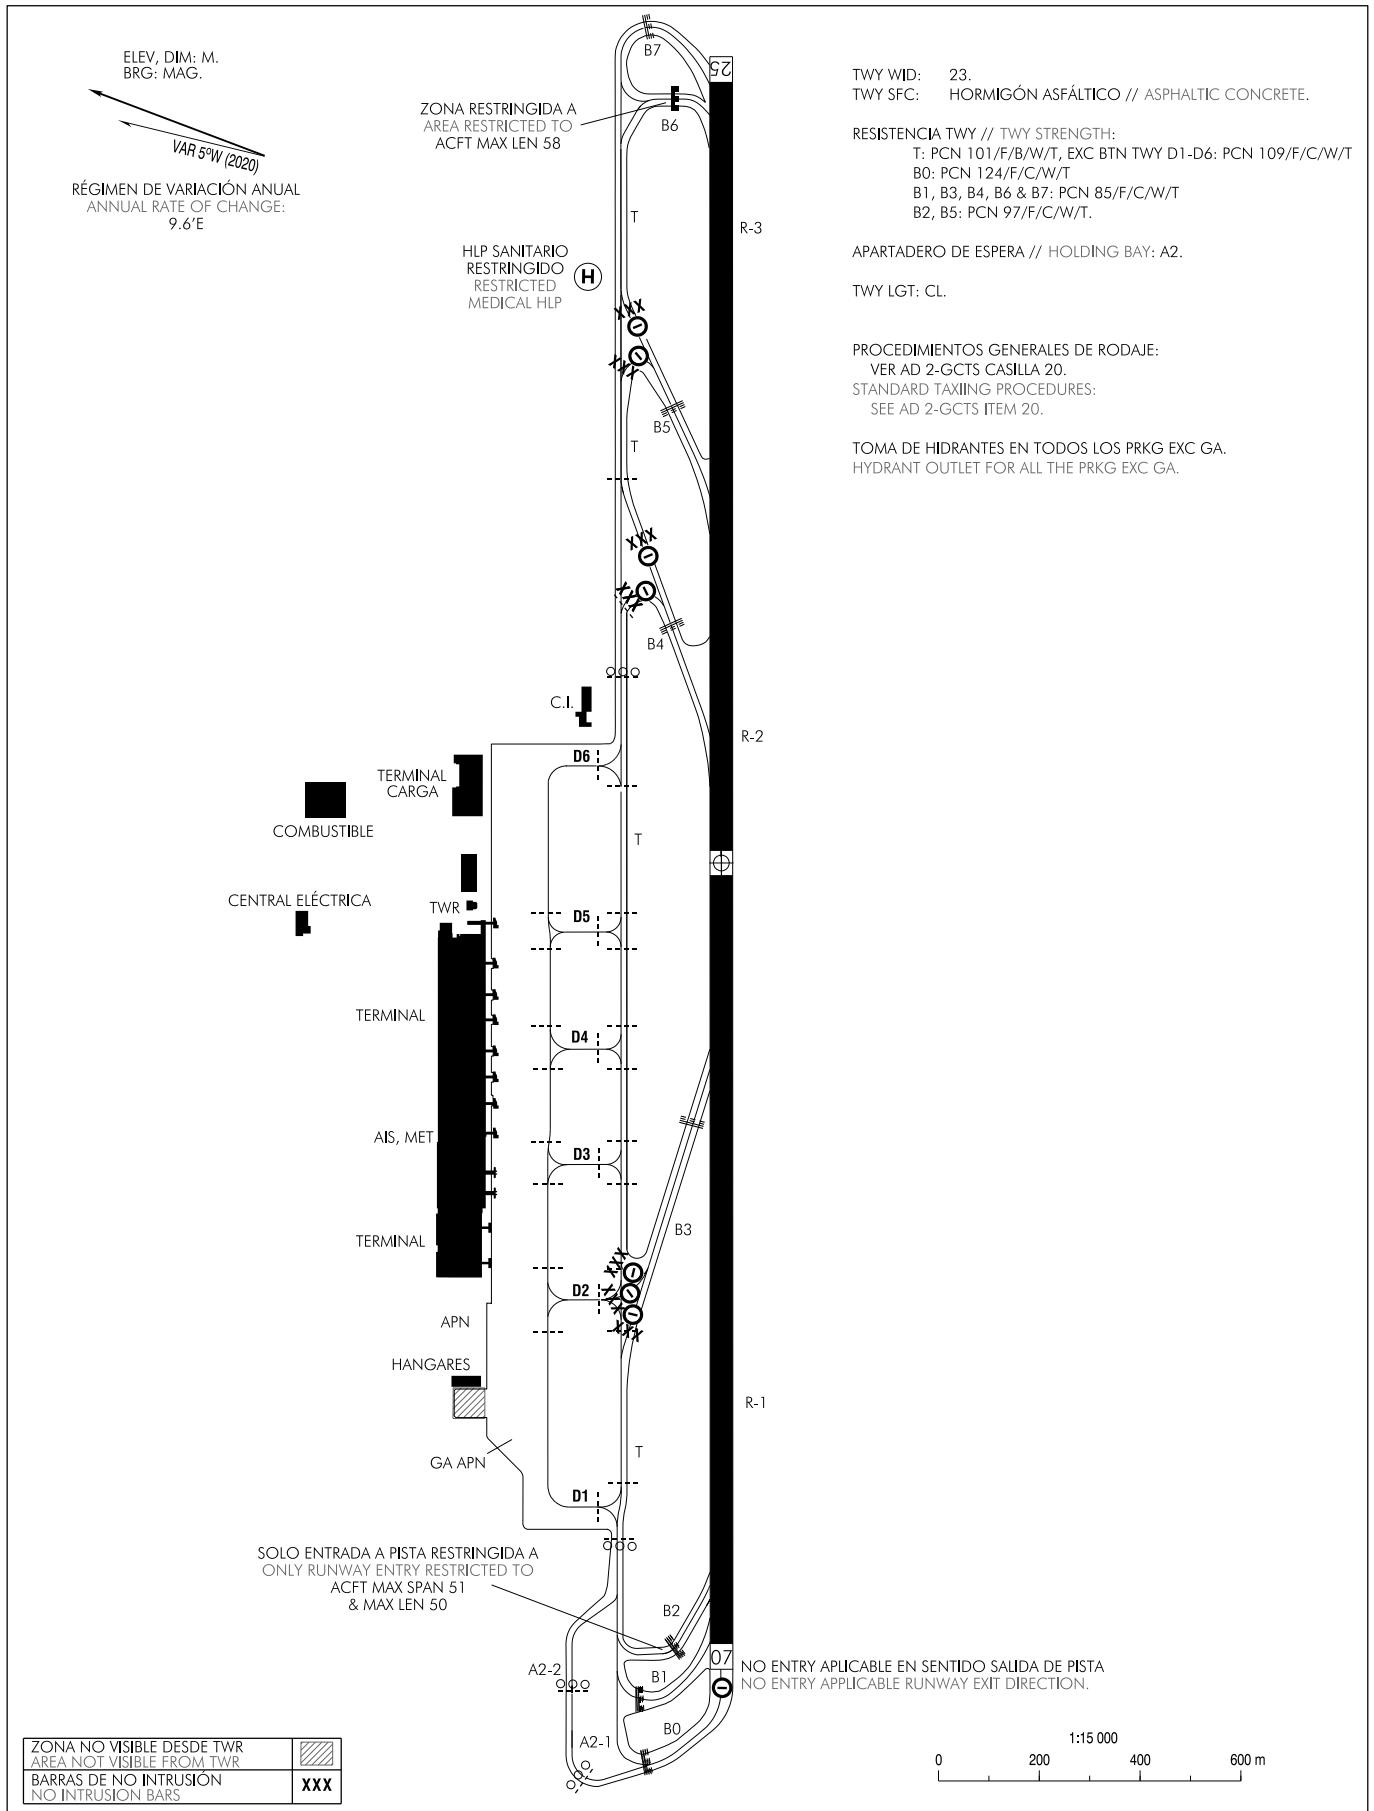

PLANO DE AERÓDROMO PARA  
MOVIMIENTOS EN TIERRA-OACI

ELEV APN  
64

TWR 119.000  
GMC 121.900

TENERIFE SUR

CAMBIOS: EDIFICIOS.  
CHANGES: BUILDINGS.

**INTENCIONADAMENTE EN BLANCO**  
**INTENTIONALLY BLANK**