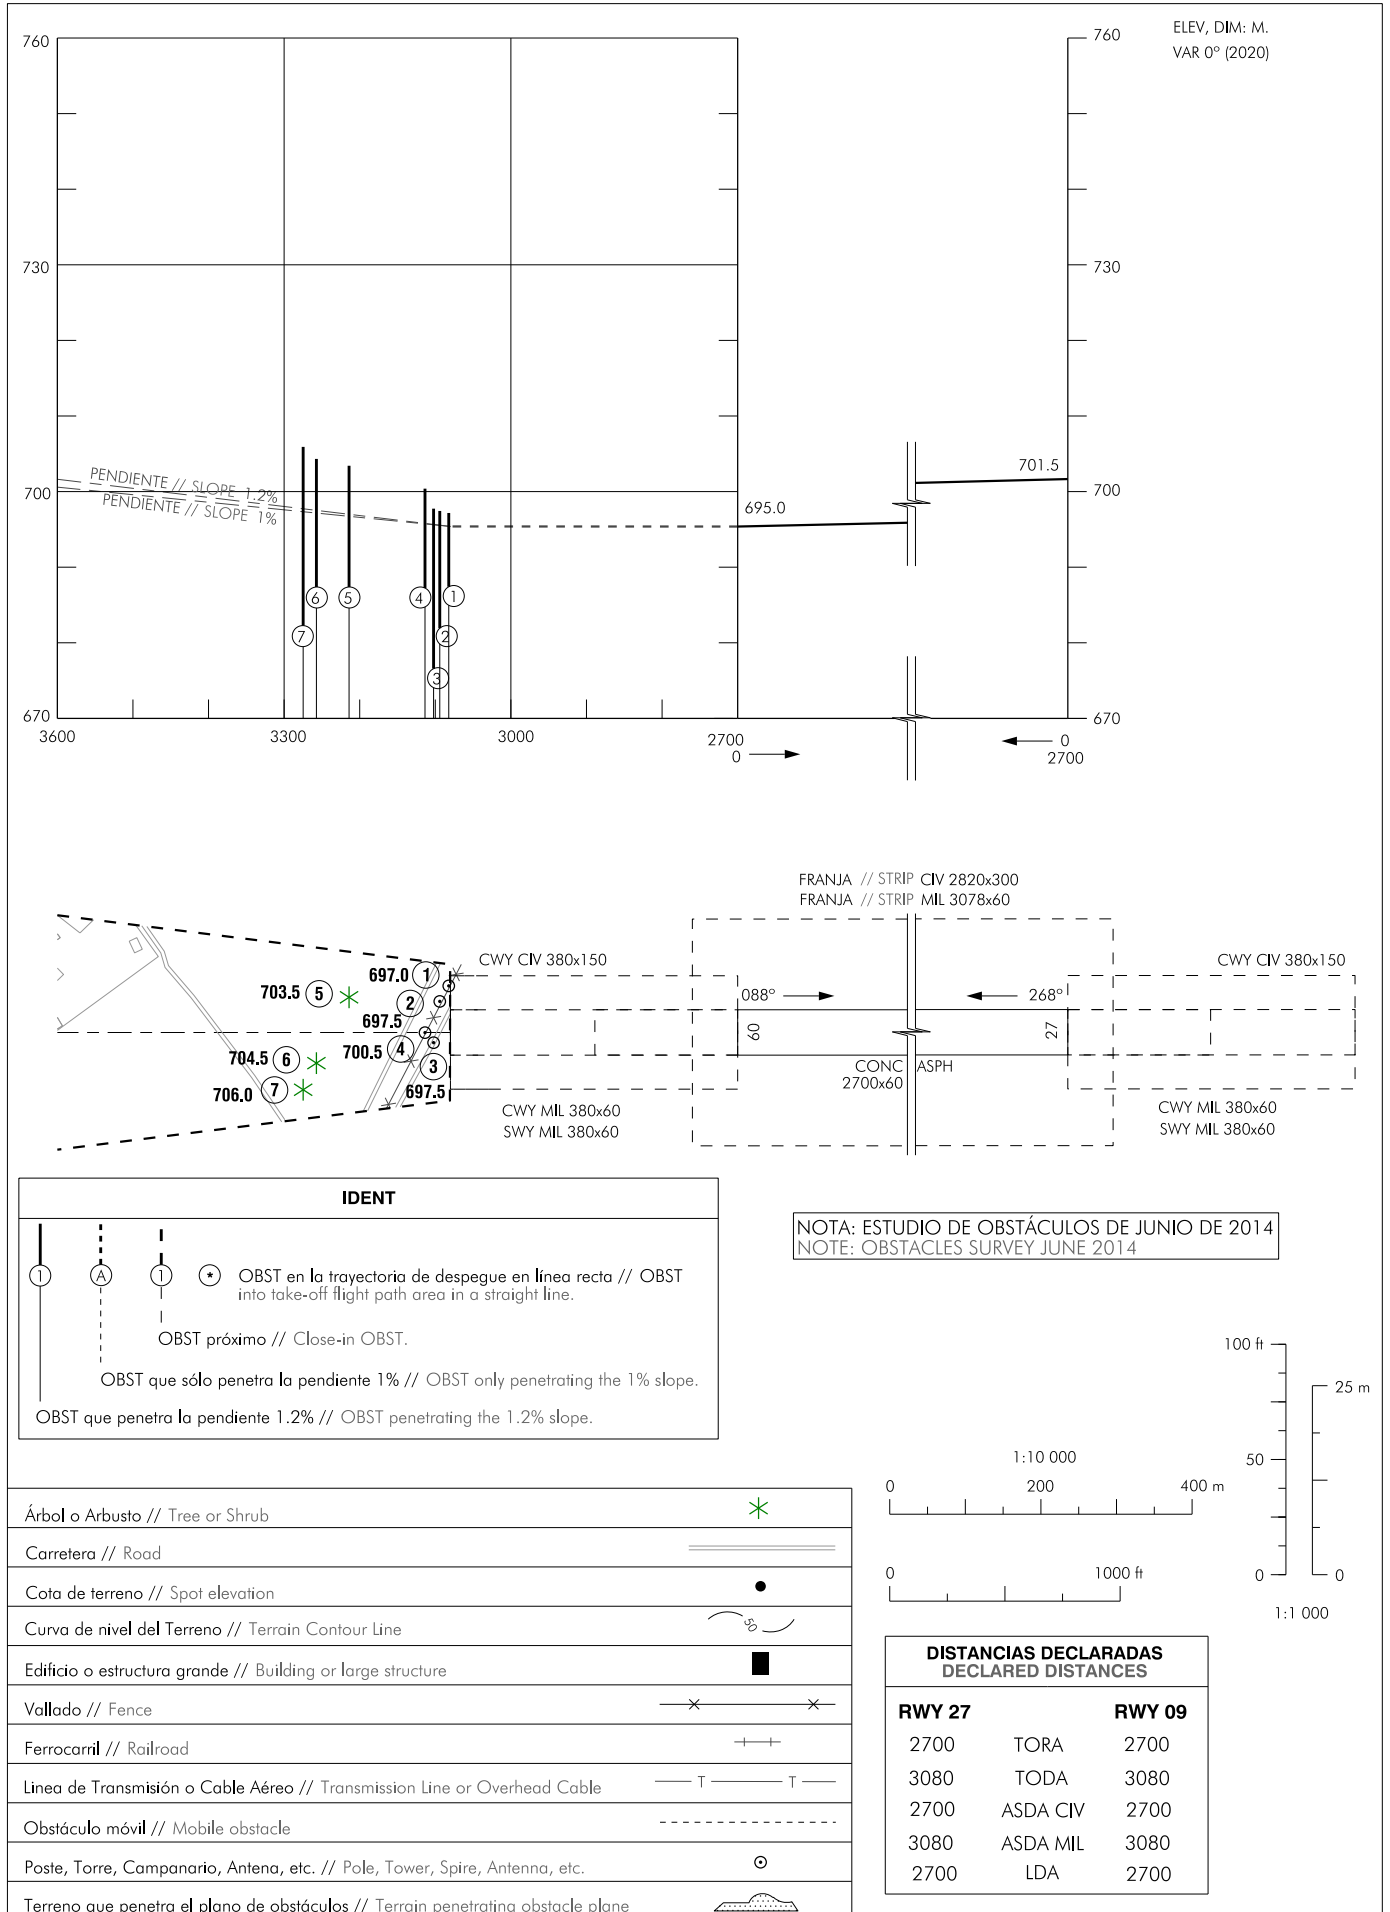

PLANO DE OBSTÁCULOS DE AERÓDROMO-OACI  
TIPO A (LIMITACIONES DE UTILIZACIÓN)

**ALBACETE**  
**RWY 27**

CAMBIOS: DECLINACIÓN MAGNÉTICA, IDIOMA  
CHANGES: MAGNETIC VARIATION, LANGUAGE.

**INTENCIONADAMENTE EN BLANCO**  
**INTENTIONALLY BLANK**