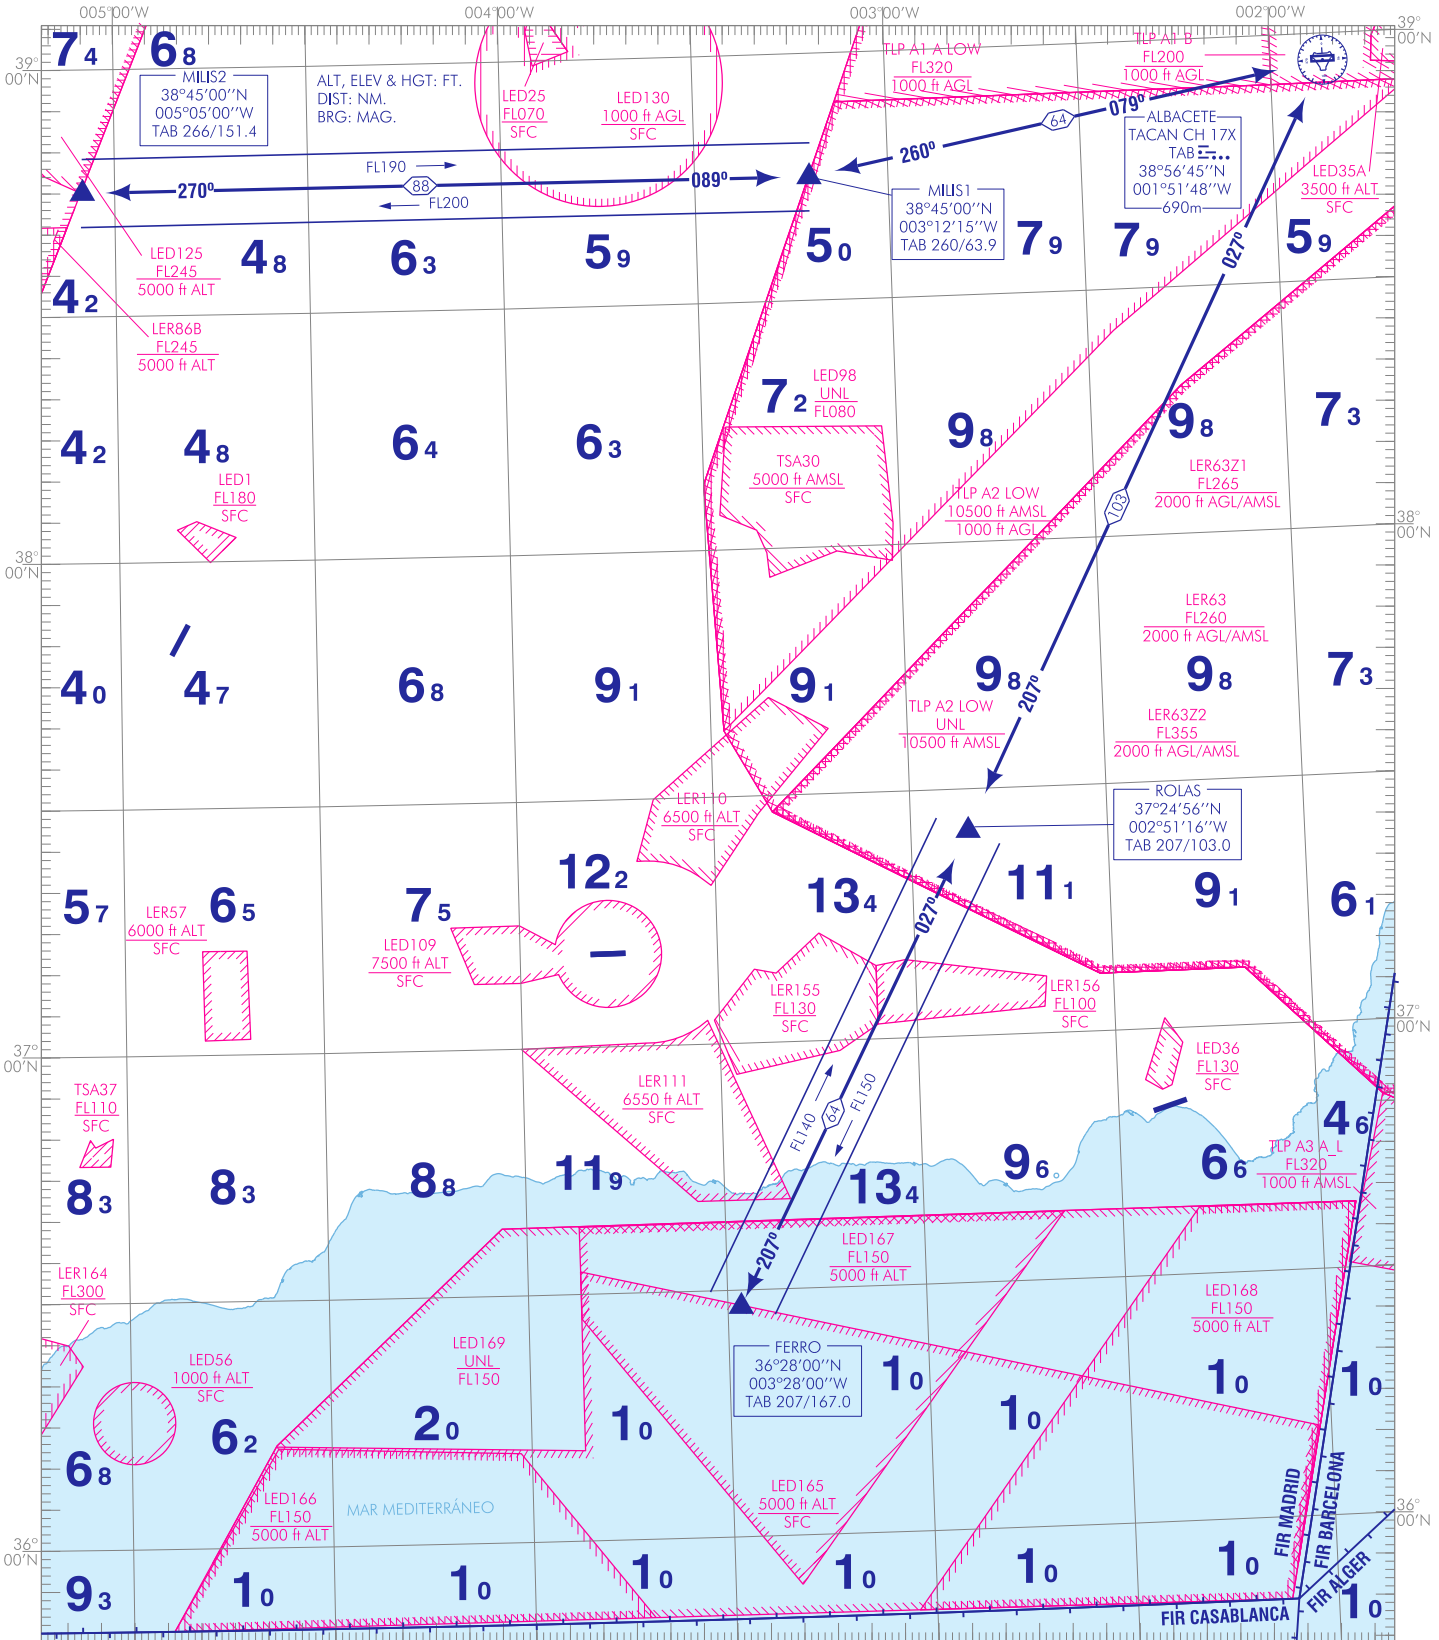

RUTAS DE LLEGADA/SALIDA-MIPS

TA 6000
VAR 0° (2020)

APP 118.725
278.025
TWR 122.100
386.675

ALBACETE
RWY 09/27

**CARTA DE USO EXCLUSIVO MILITAR.
MILITARY USE ONLY CHART.**

INTENCIONADAMENTE EN BLANCO
INTENTIONALLY BLANK