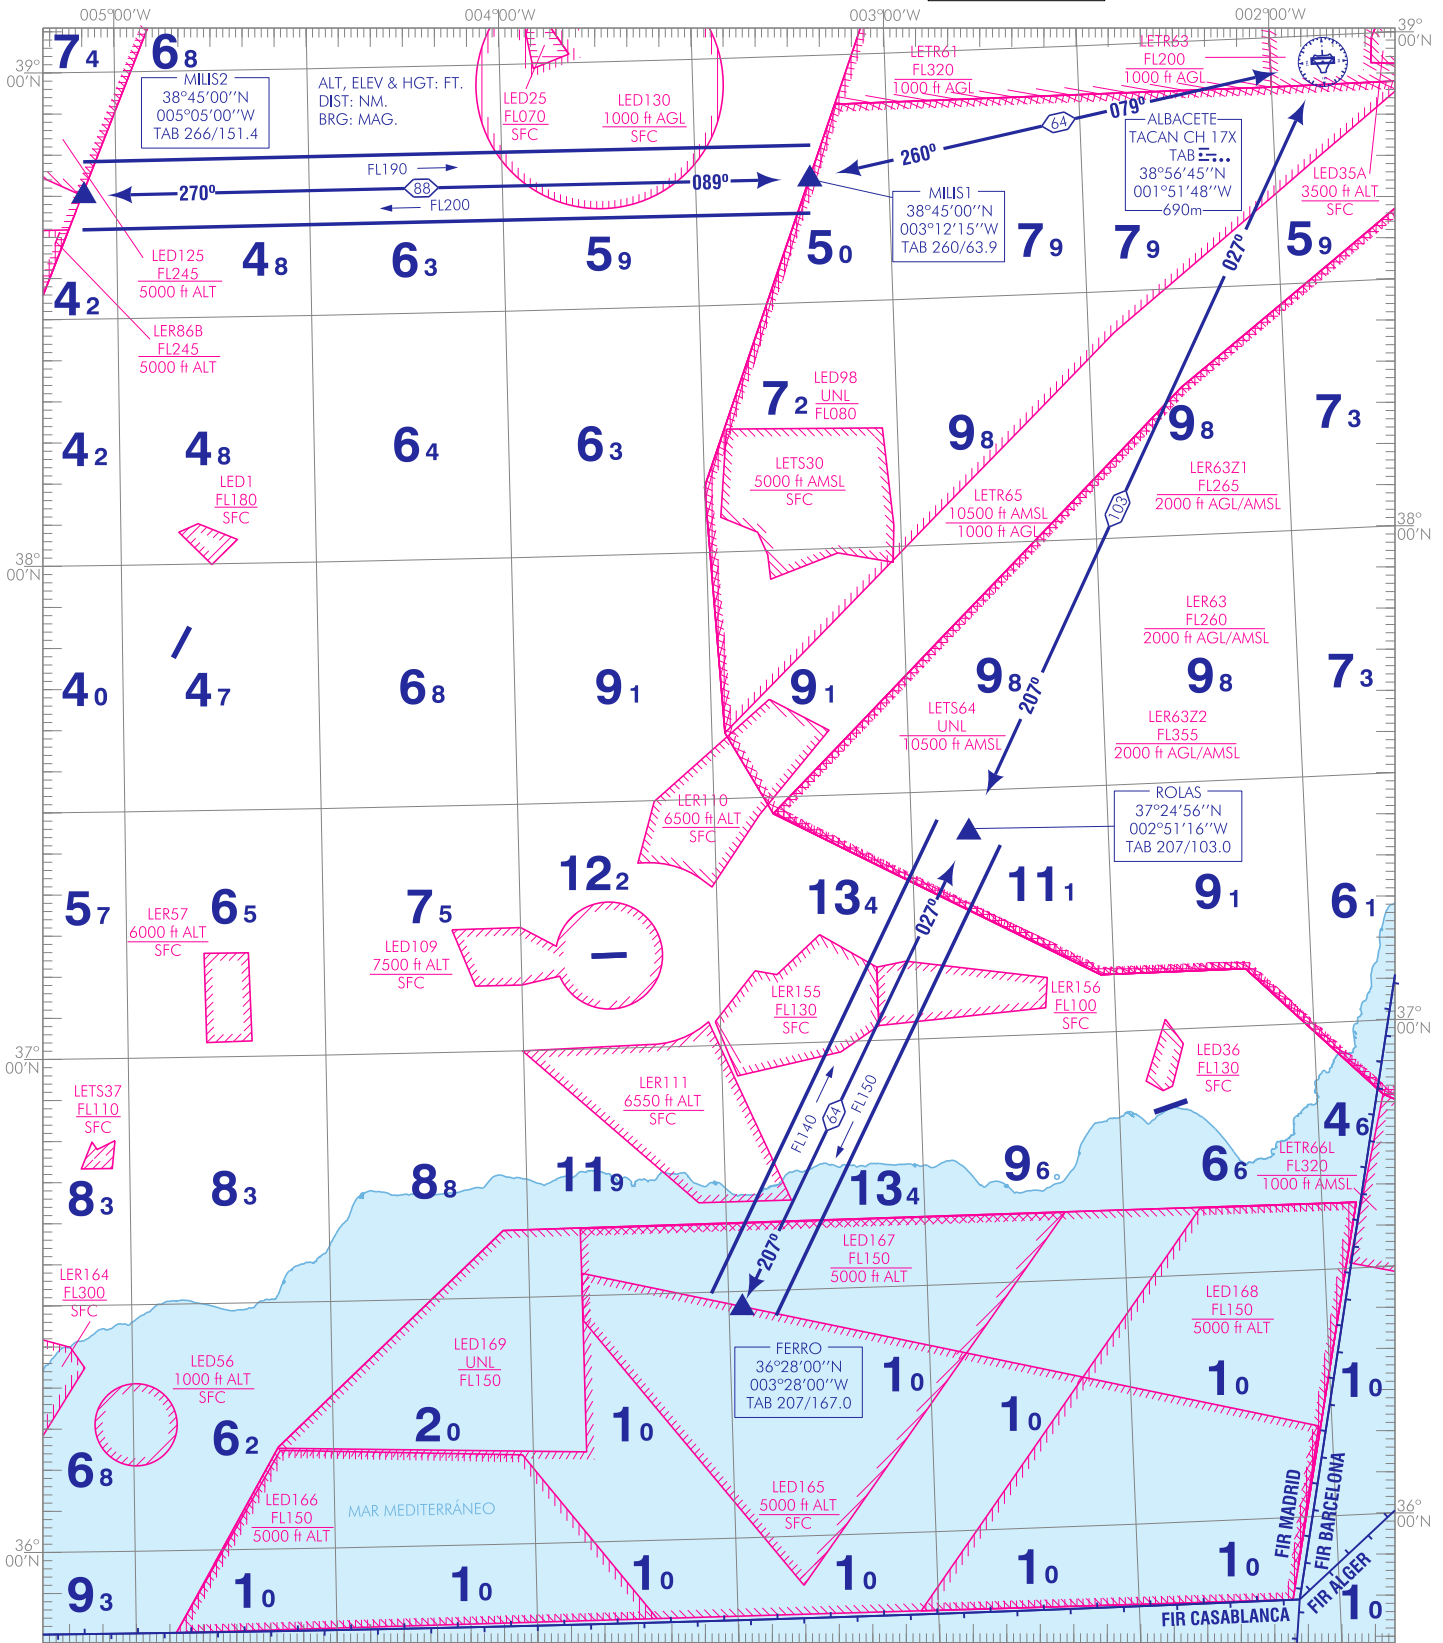

TA 6000

APP 118.725  
278.025  
TWR 122.100  
386.675

**ALBACETE**  
**RWY 09/27**

RUTAS DE LLEGADA/SALIDA-MIPS

VAR 0° (2020)

**CARTA DE USO EXCLUSIVO MILITAR**  
**MILITARY USE ONLY CHART**

CAMBIOS: NOMBRES ZONAS TLP, TSA  
CHANGES: TLP, TSA AREAS NAMES.

**INTENCIONADAMENTE EN BLANCO**  
**INTENTIONALLY BLANK**