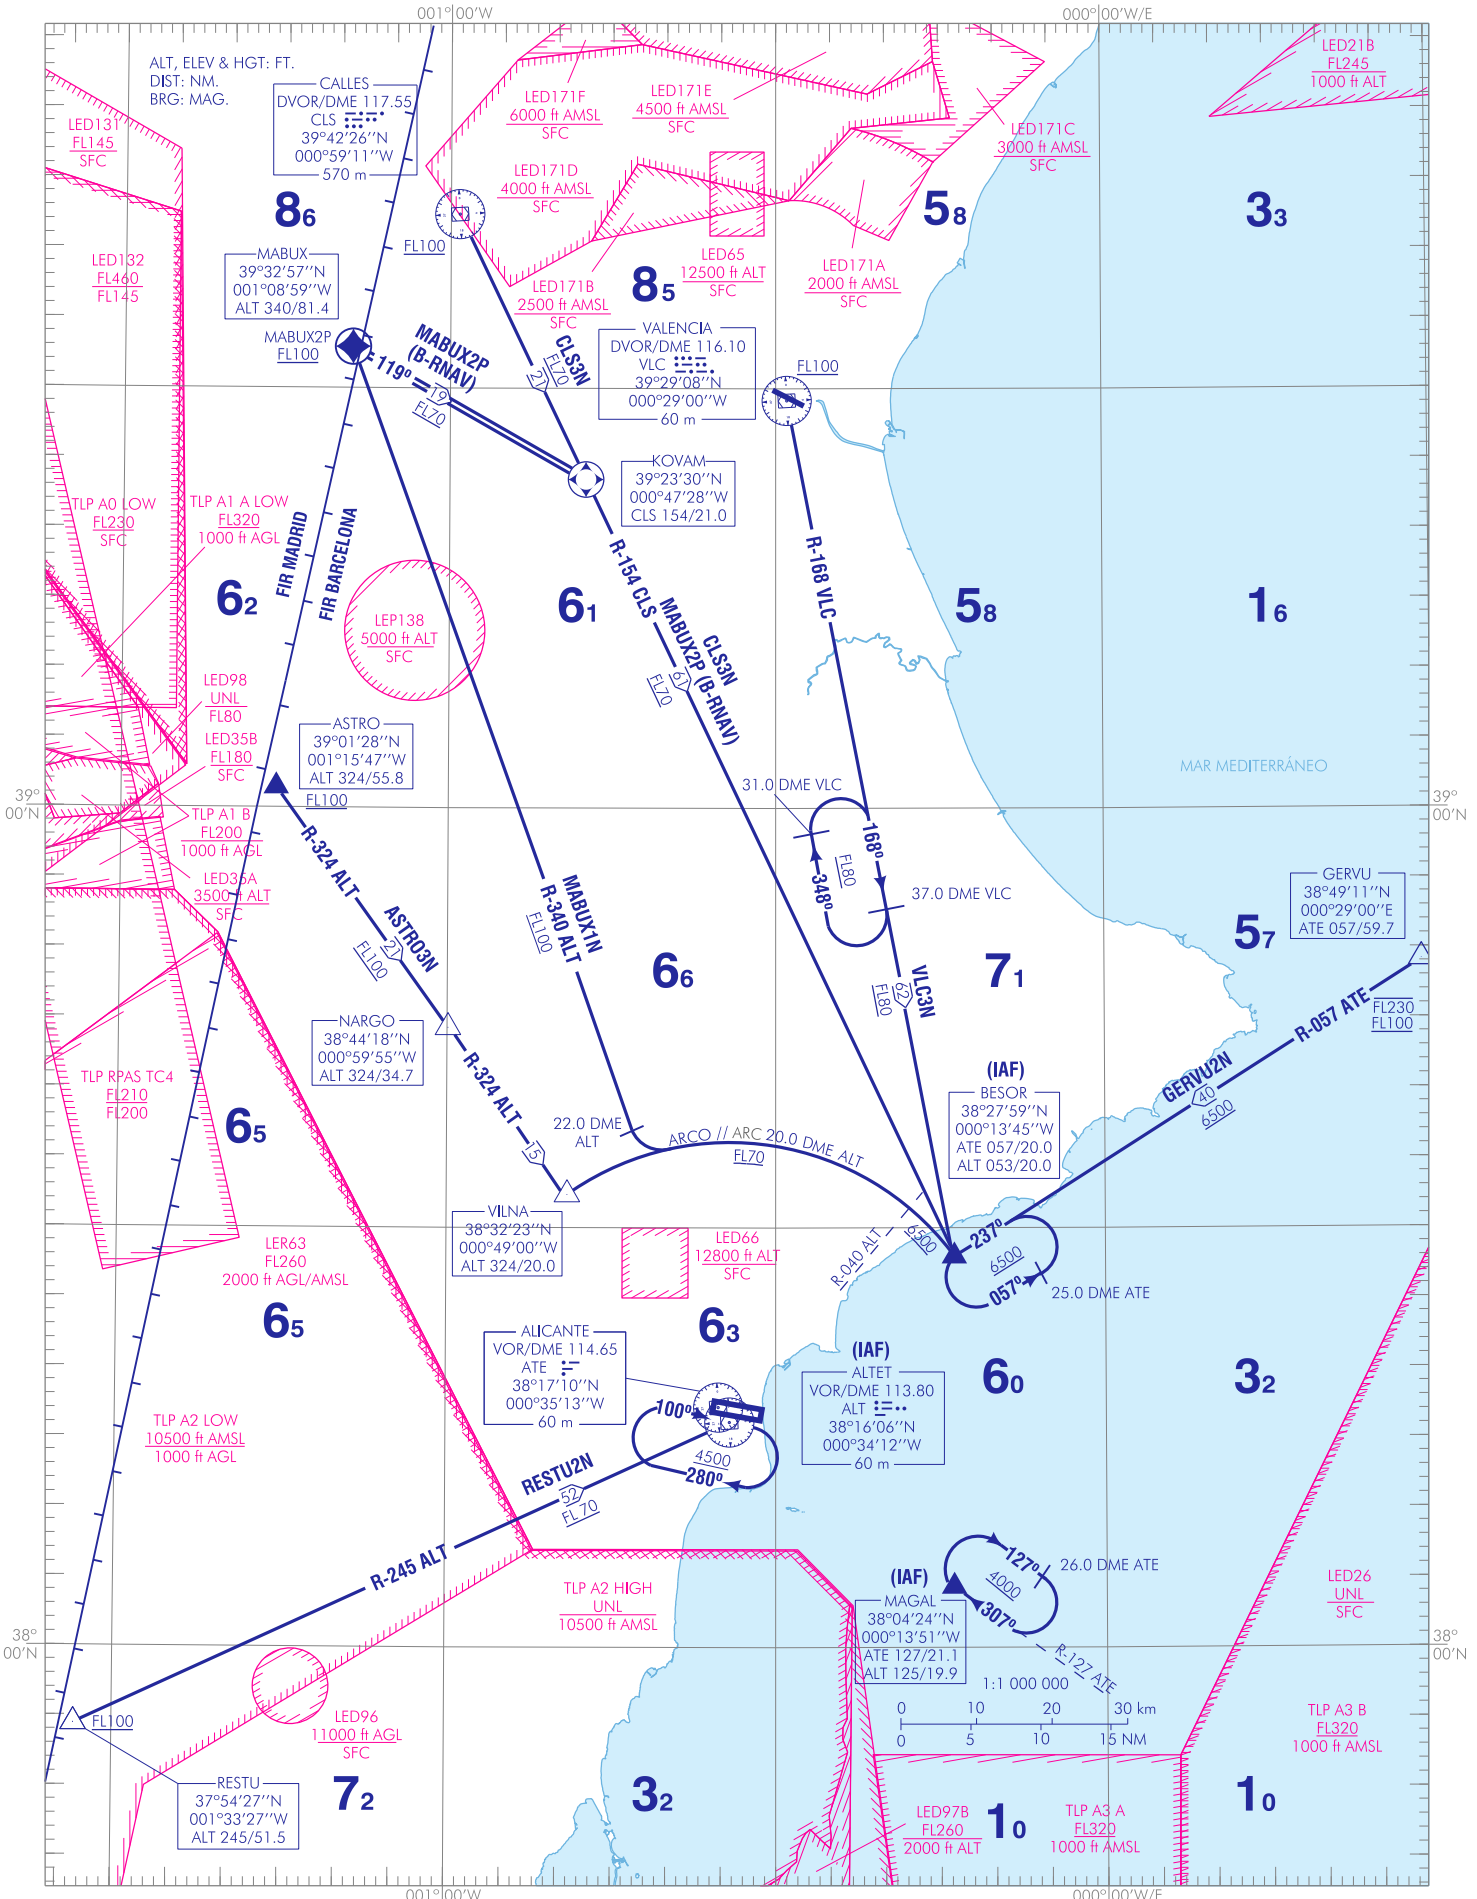

CARTA DE LLEGADA NORMALIZADA
VUELO POR INSTRUMENTOS (STAR)-OACI

VAR 1°E (2020)

TA 6000

APP 120.400
118.800
TWR 118.155

ASTRO3N
MABUX1N
VLC3N

CLS3N GERVU2N
MABUX2P RESTU2N

CAMBIOS: AMA, ZONAS LED17A, LED17B, LED17C, LED17D, LED17E Y LED17F.
CHANGES: AMA, LED17A, LED17B, LED17C, LED17D, LED17E AND LED17F AREAS.

ALICANTE/Alicante-Elche Miguel Hernández AD

LLEGADAS NORMALIZADAS POR INSTRUMENTOS (STAR)

NOTAS APLICABLES A TODAS LAS STAR:

- - CONTROL DE VELOCIDAD:
- IAS MAX 250 kt FL100 o inferior.
 - IAS 220 kt al abandonar los IAF.

PISTA 28

LLEGADA ASTRO TRES NOVEMBER (ASTRO3N). Sujeta a la actividad de la LED66.
ASTRO, NARGO, VILNA, ARCO 20.0 DME ALT, BESOR (IAF)

LLEGADA CALLES TRES NOVEMBER (CLS3N)
DVOR/DME CLS, KOVAM, BESOR (IAF)

NOTA: Posible pérdida de señal en R-154 CLS por debajo de FL130. Se proporcionará asistencia radar.

LLEGADA GERVU DOS NOVEMBER (GERVU2N)
GERVU, BESOR (IAF).

LLEGADA MABUX UNO NOVEMBER (MABUX1N). Sujeta a la actividad de la LED66.
MABUX, R-340 ALT/22.0 DME ALT, ARCO 20.0 DME ALT, BESOR (IAF).