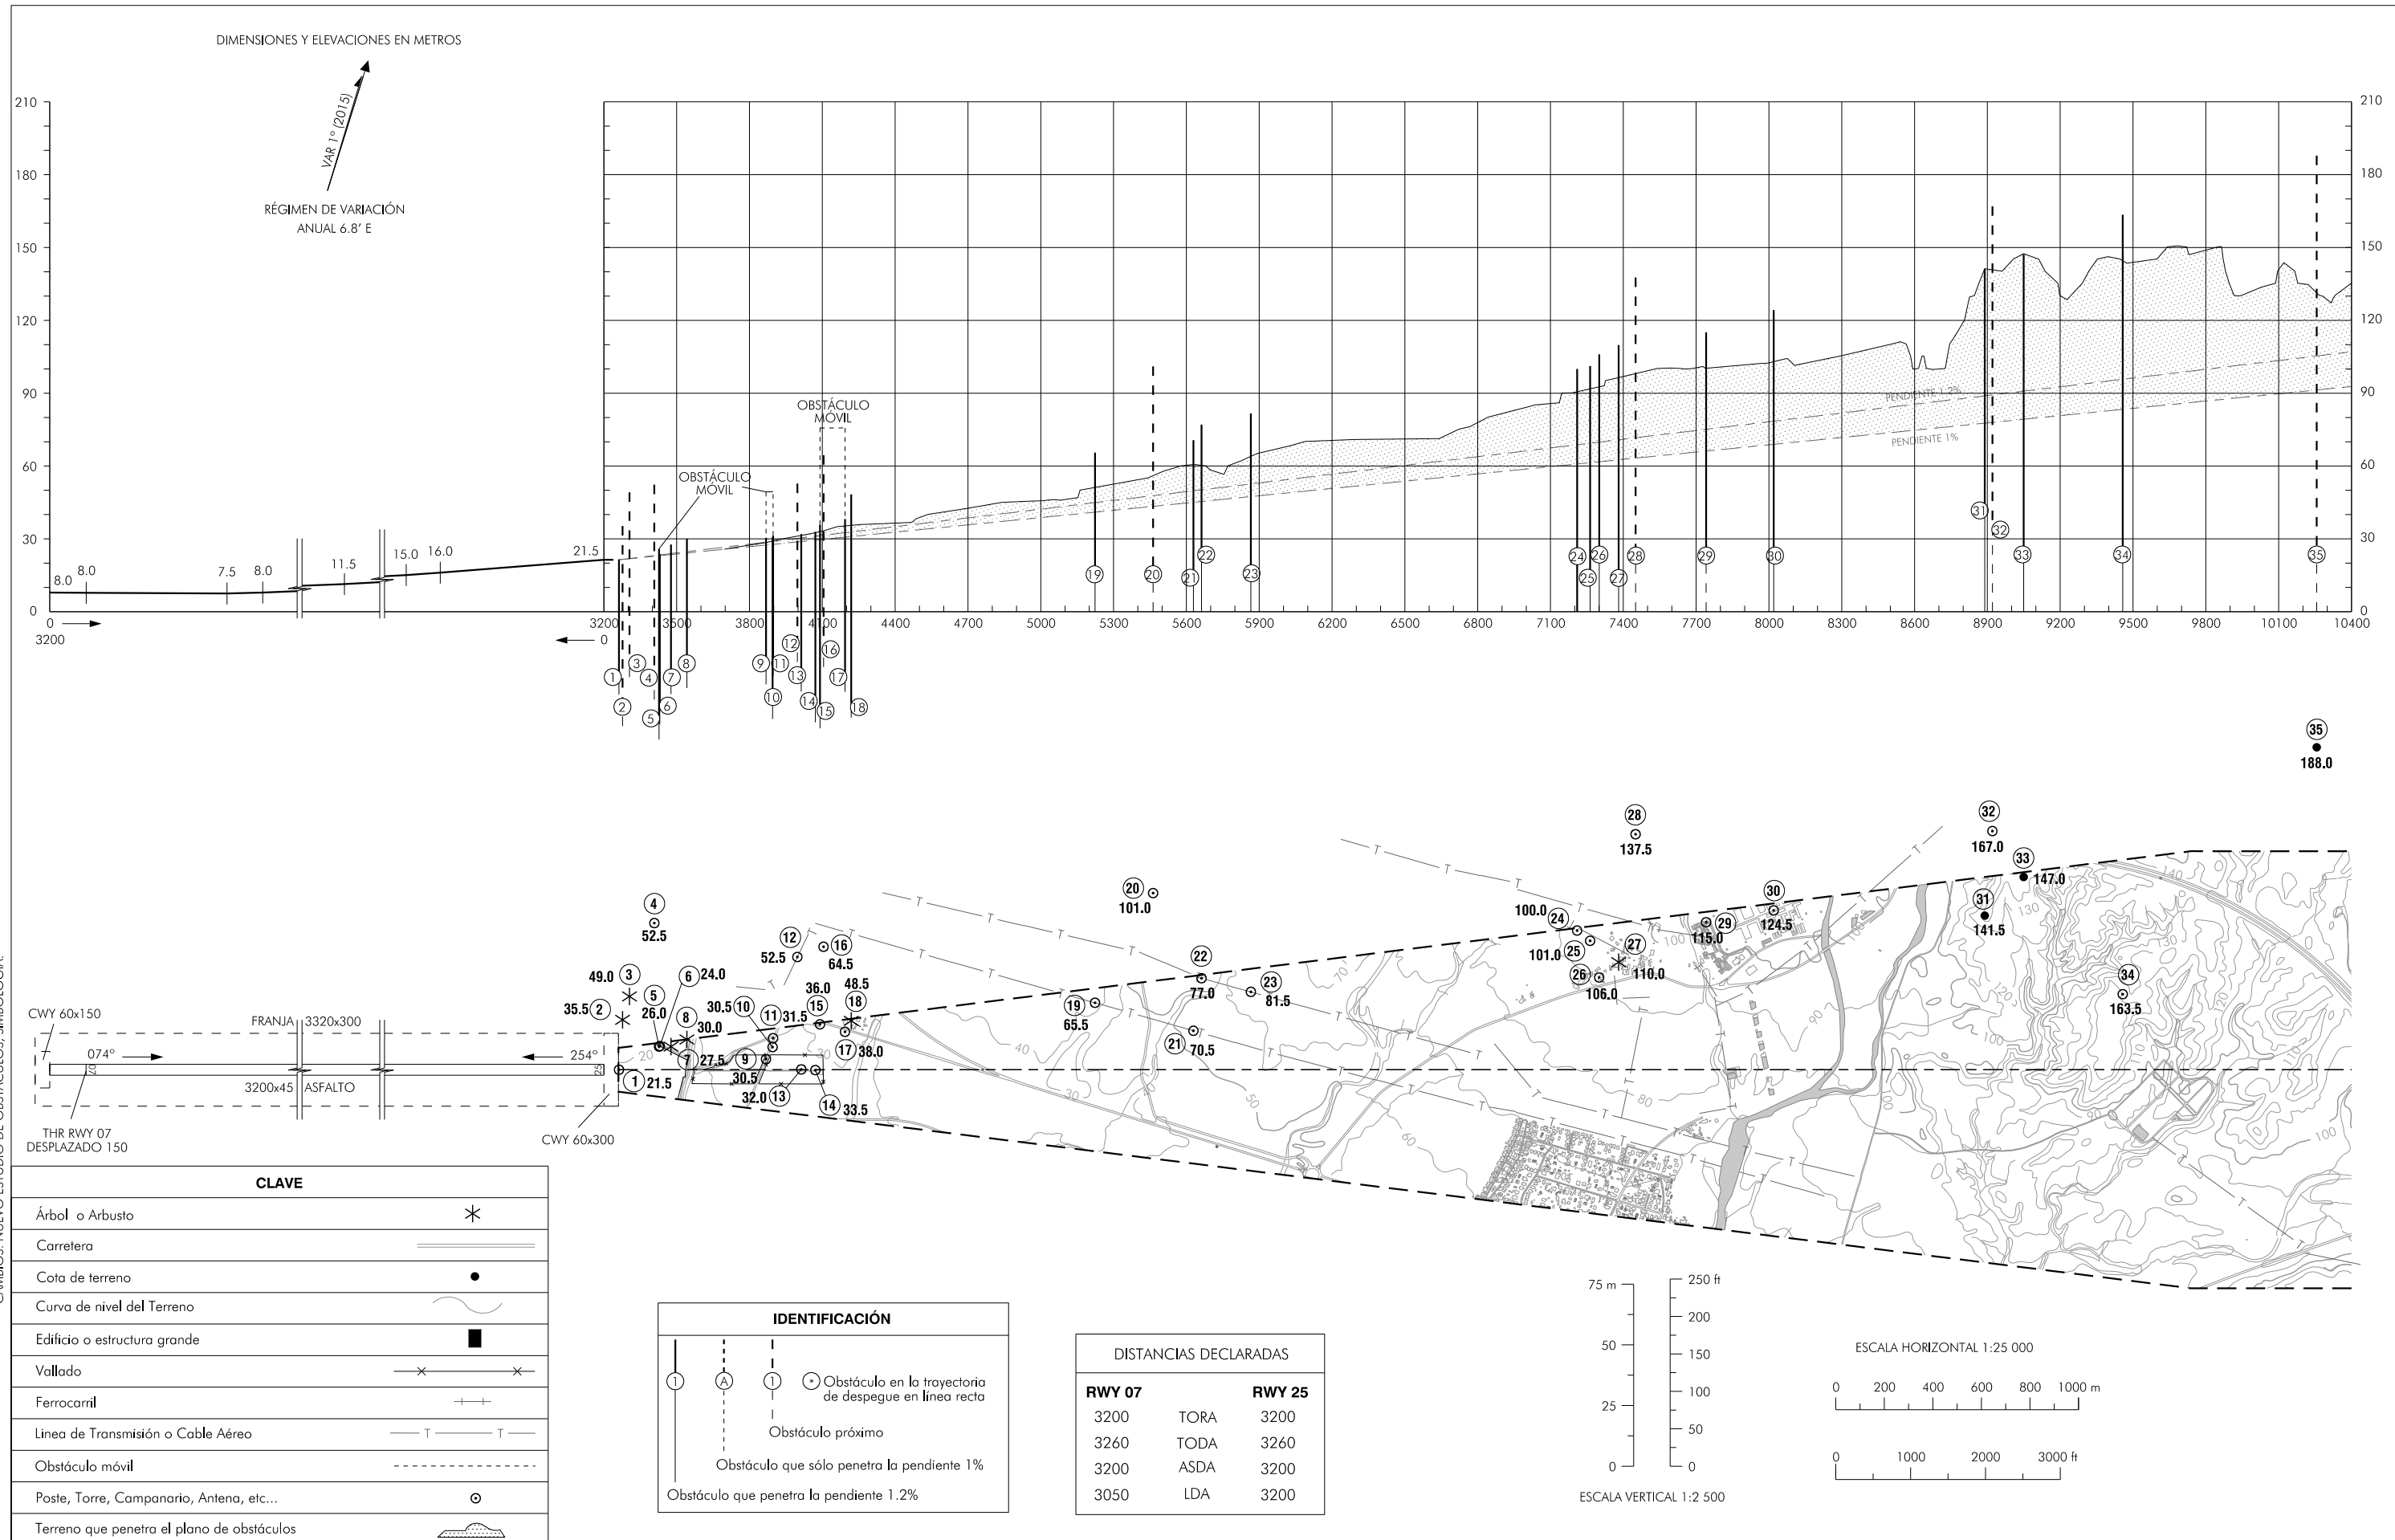

PLANO DE OBSTÁCULOS DE AERÓDROMO
TIPO A (LIMITACIONES DE UTILIZACIÓN)

ALMERÍA
RWY 07

INTENCIONADAMENTE EN BLANCO
INTENTIONALLY BLANK