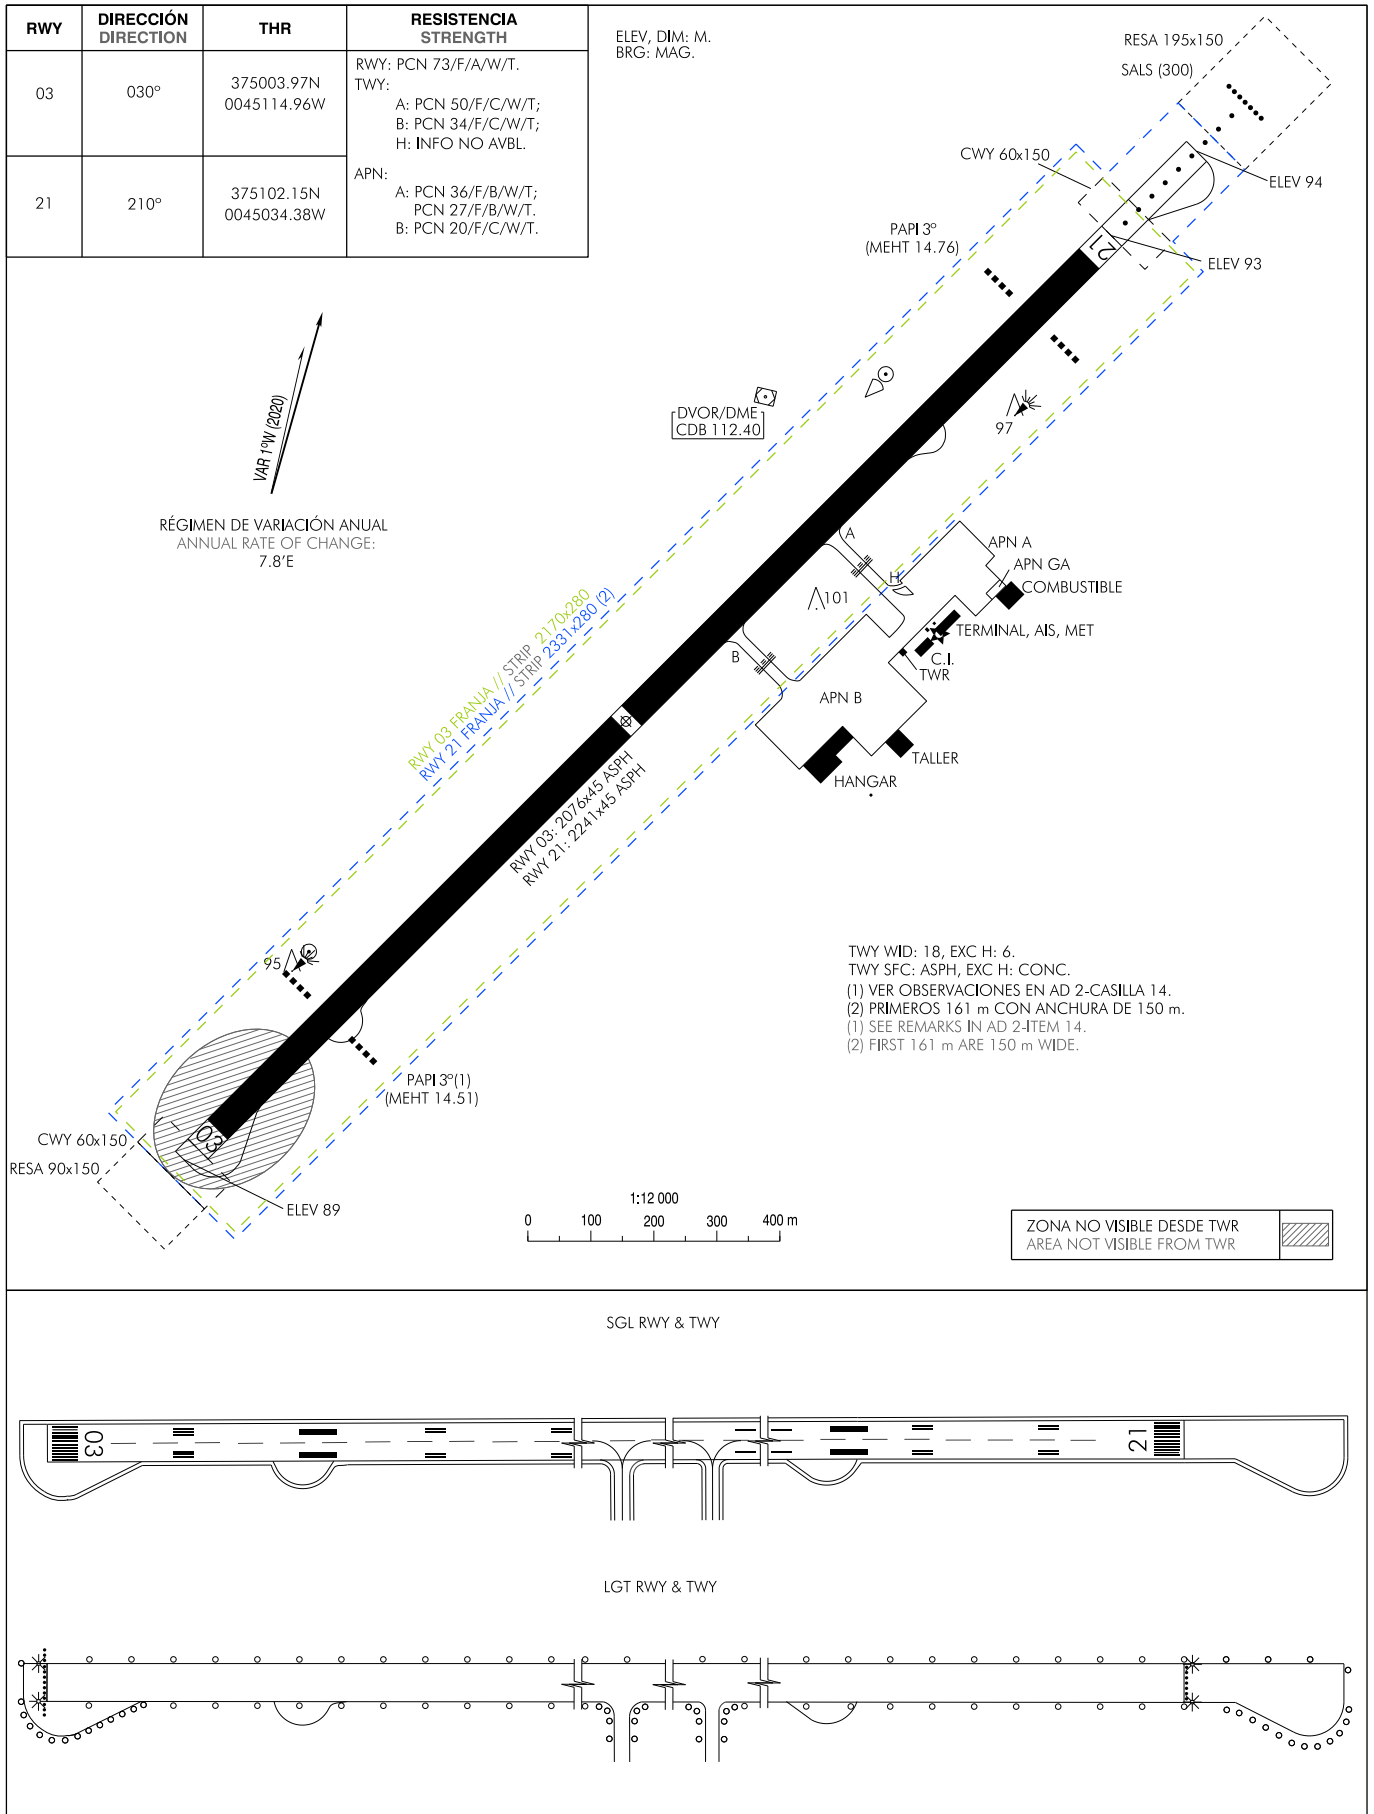

PLANO DE AERÓDROMO-OACI

375031N
0045056W

ELEV 94

AFIS 118.305 C

CÓRDOBA

INTENCIONADAMENTE EN BLANCO
INTENTIONALLY BLANK