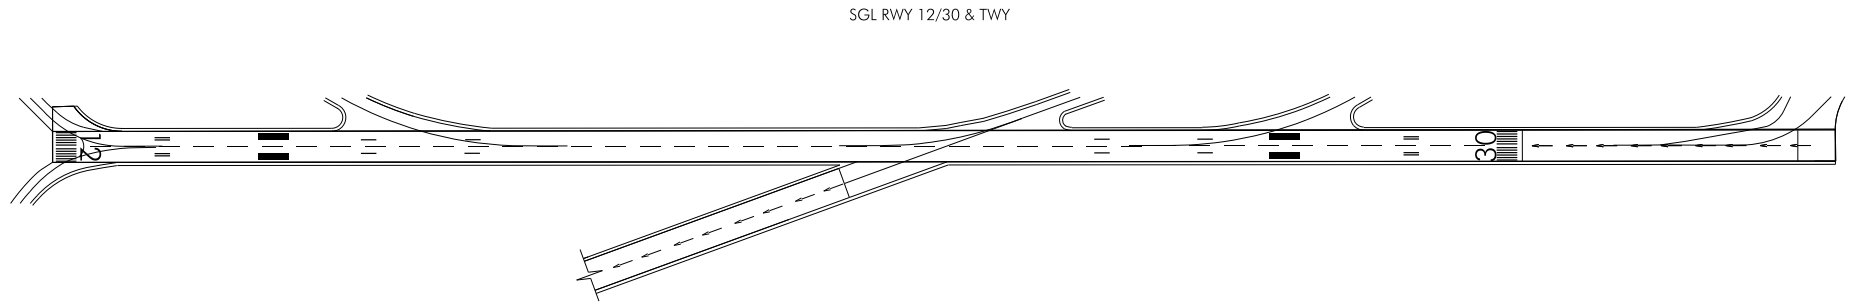

PLANO DE AERÓDROMO-OACI

43°18'04"N  
002°54'38"W

ELEV 41

TWR 118.500  
GMC 121.700

BILBAO

CAMBIOS: RETIRADA DE NOTA.  
CHANGES: WITHDRAWAL OF NOTE.

ZONA NO VISIBLE DESDE TWR ASISTIDA POR CÁMARA TV.  
AREA NOT VISIBLE FROM TWR ASSISTED BY TV CAMERA.