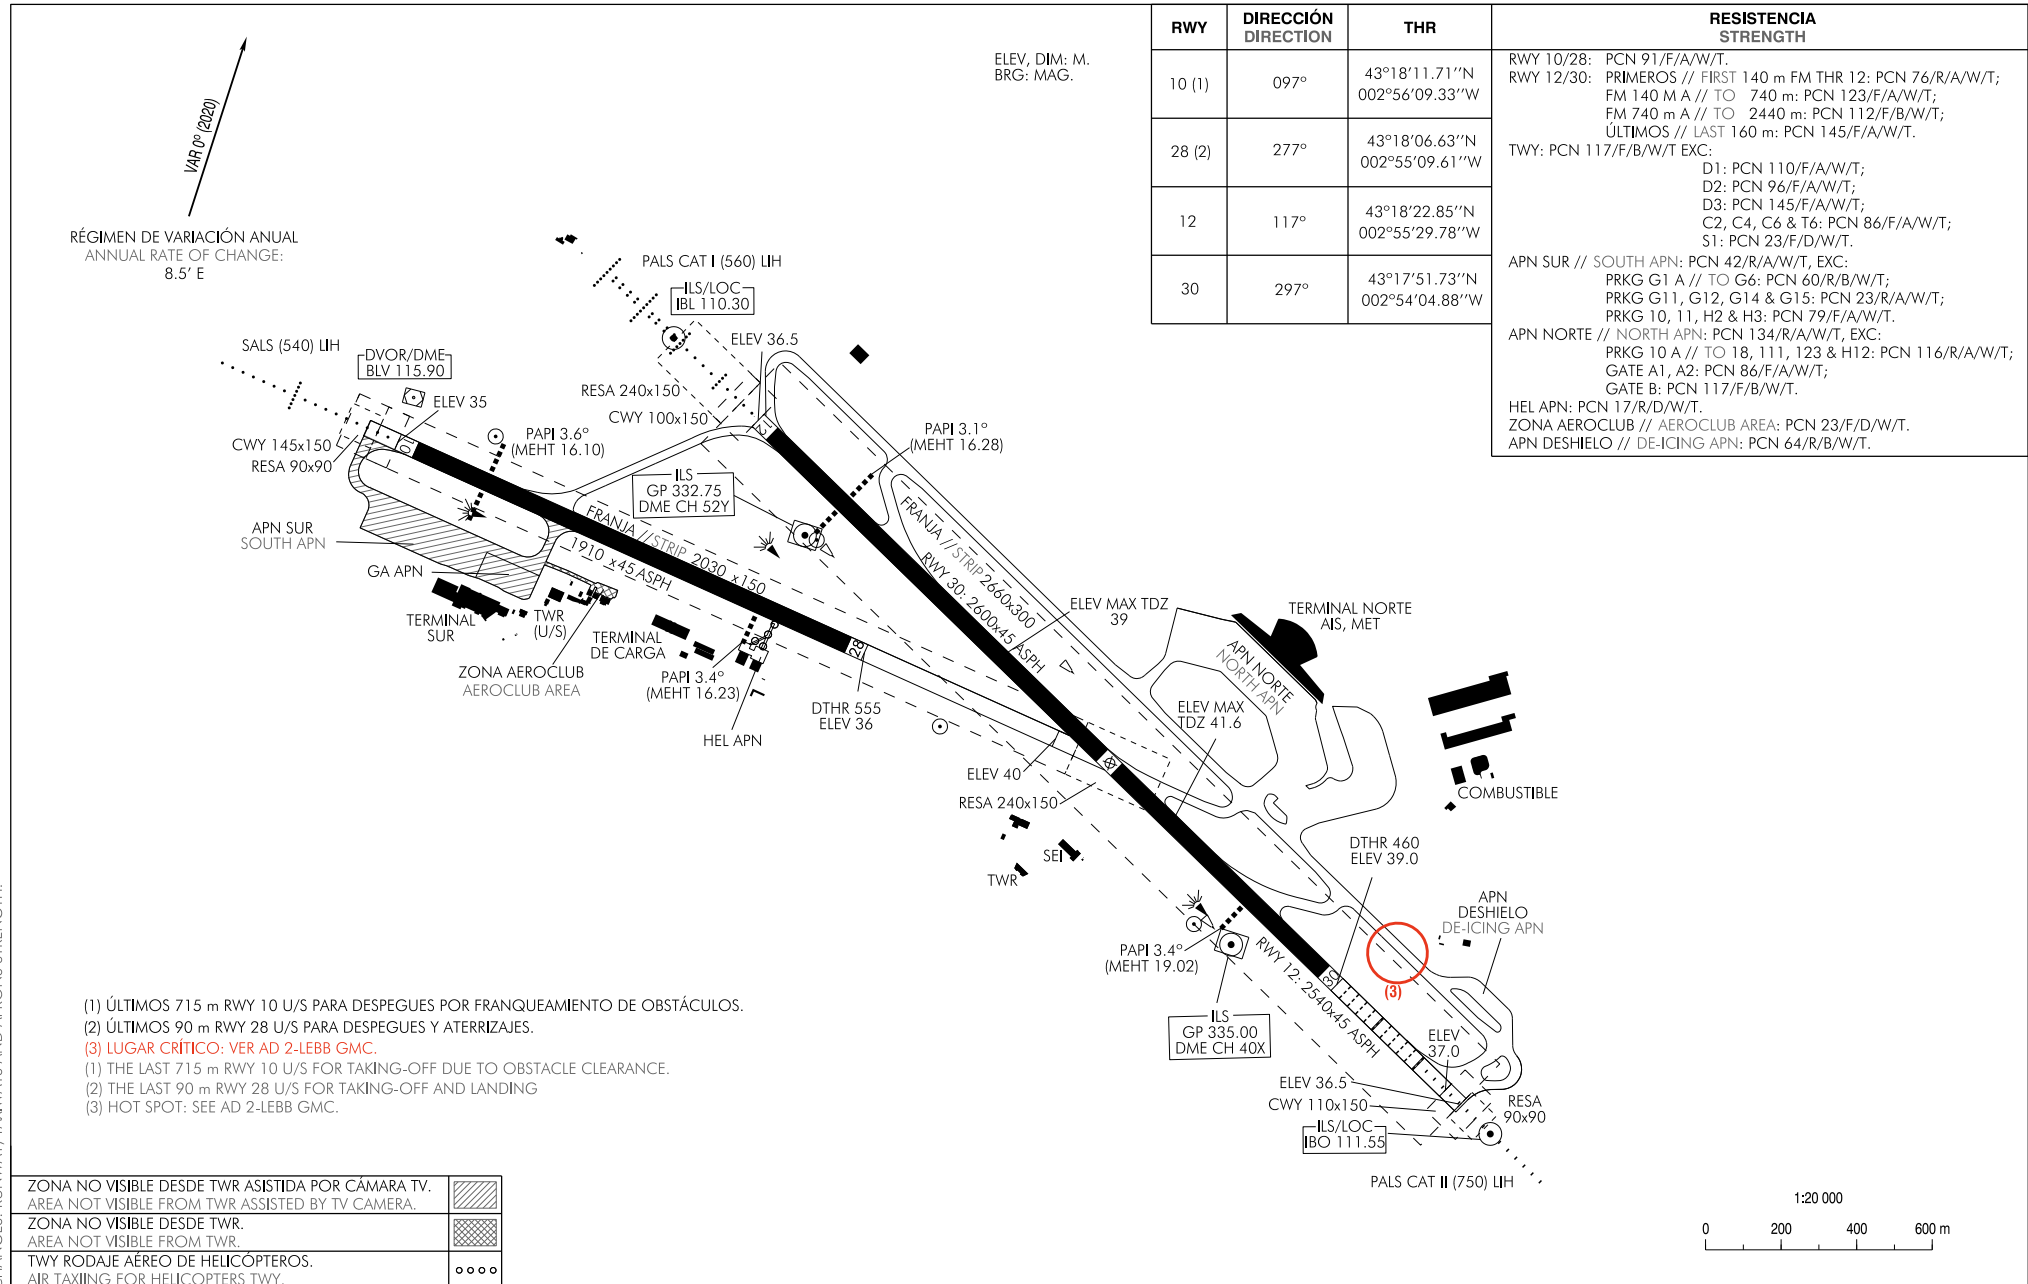

PLANO DE AERÓDROMO-OACI

43°18'04"N  
002°54'38"W

ELEV 41

TWR 118.500  
GMC 121.700

BILBAO

CAMBIOS: RETIRADA DE NOTA.  
CHANGES: WITHDRAWAL OF NOTE.

ZONA NO VISIBLE DESDE TWR ASISTIDA POR CÁMARA TV.  
AREA NOT VISIBLE FROM TWR ASSISTED BY TV CAMERA.