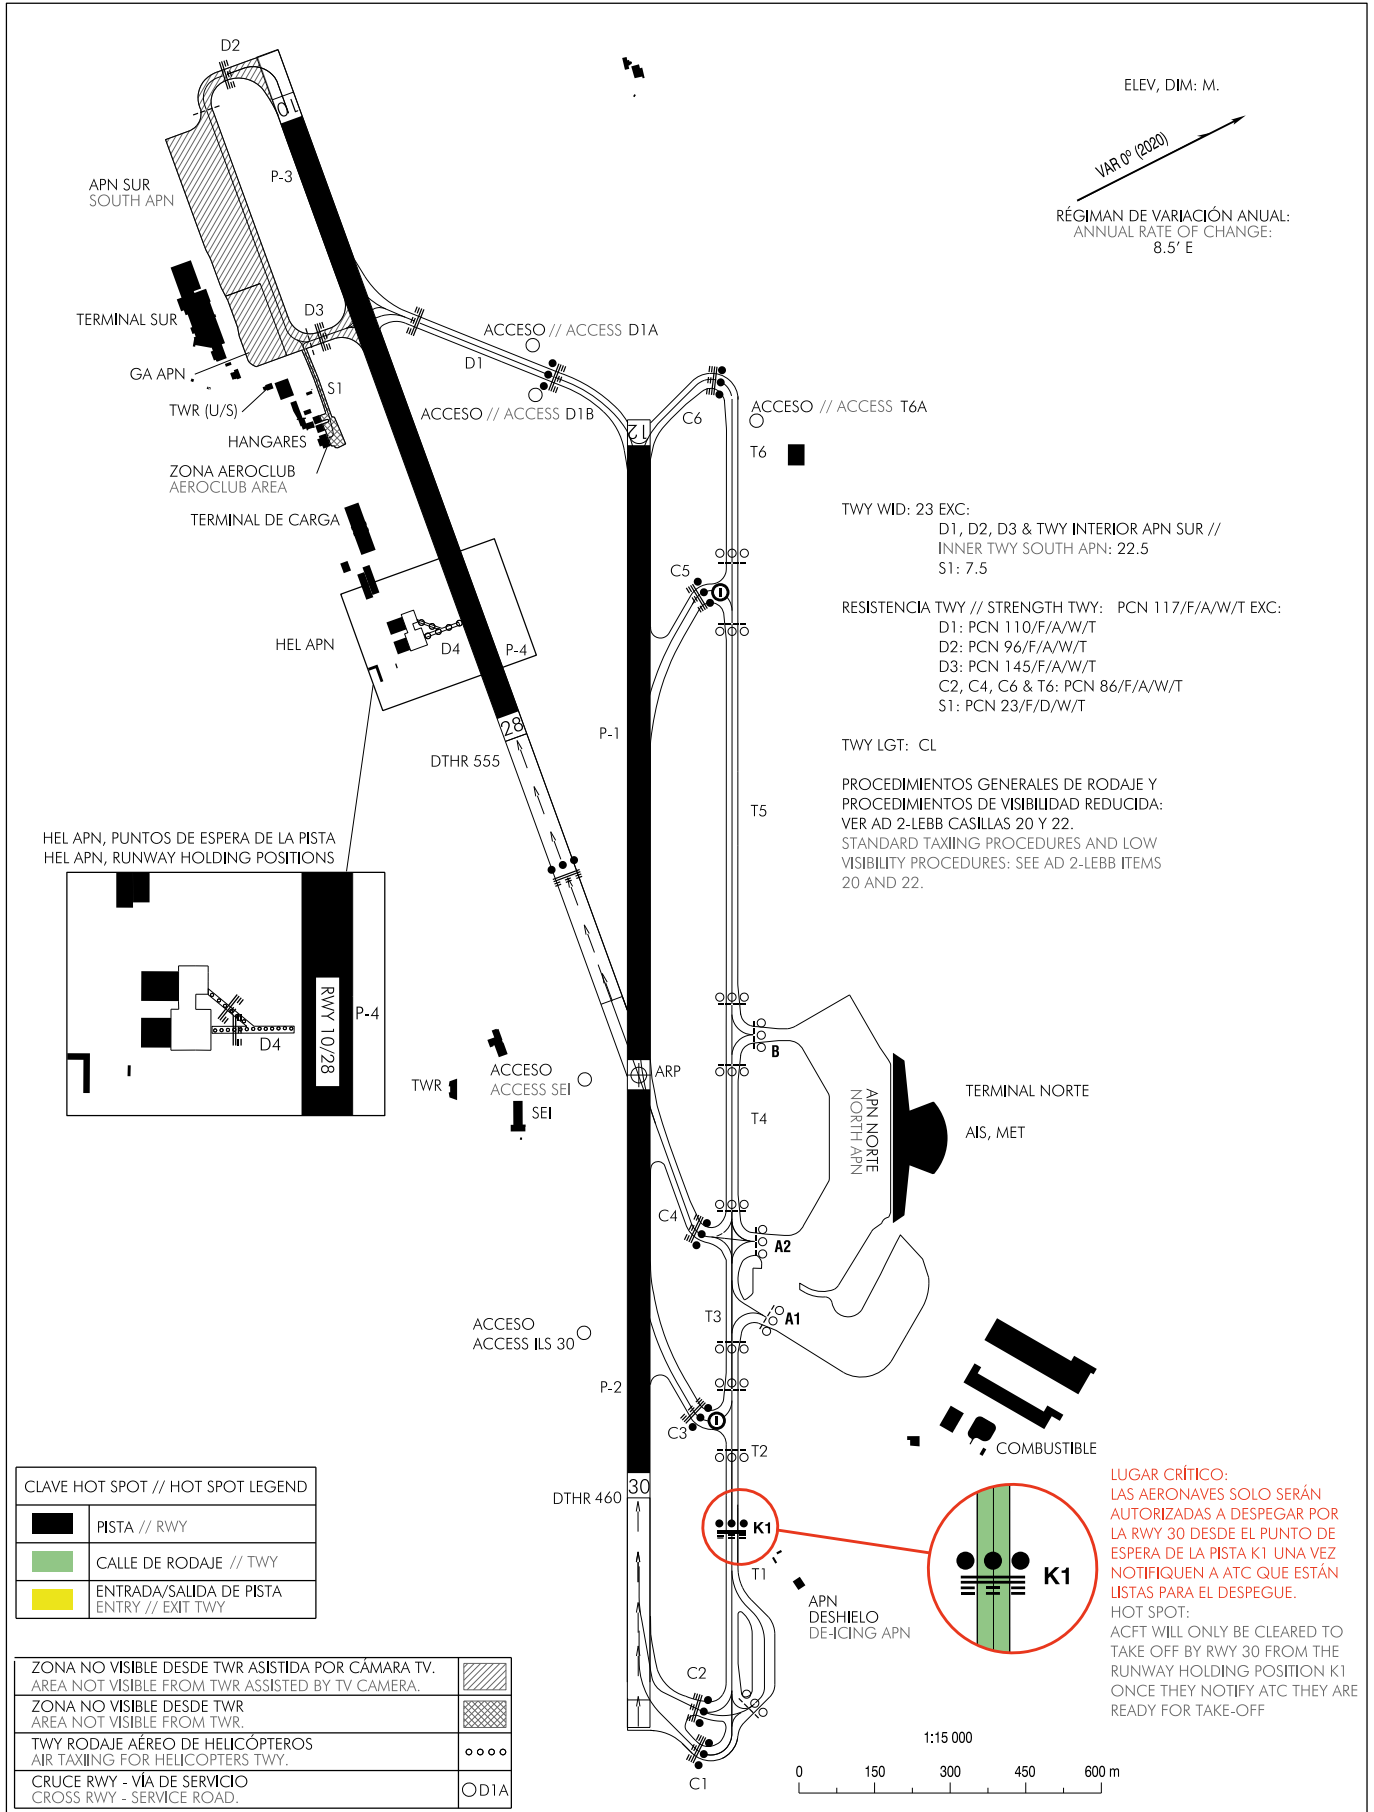

PLANO DE AERÓDROMO PARA MOVIMIENTOS EN TIERRA-OACI

ELEV APN NORTE // NORTH: 46 SUR // SOUTH: 34

TWR 118.500 GMC 121.700

BILBAO

**INTENCIONADAMENTE EN BLANCO**  
**INTENTIONALLY BLANK**