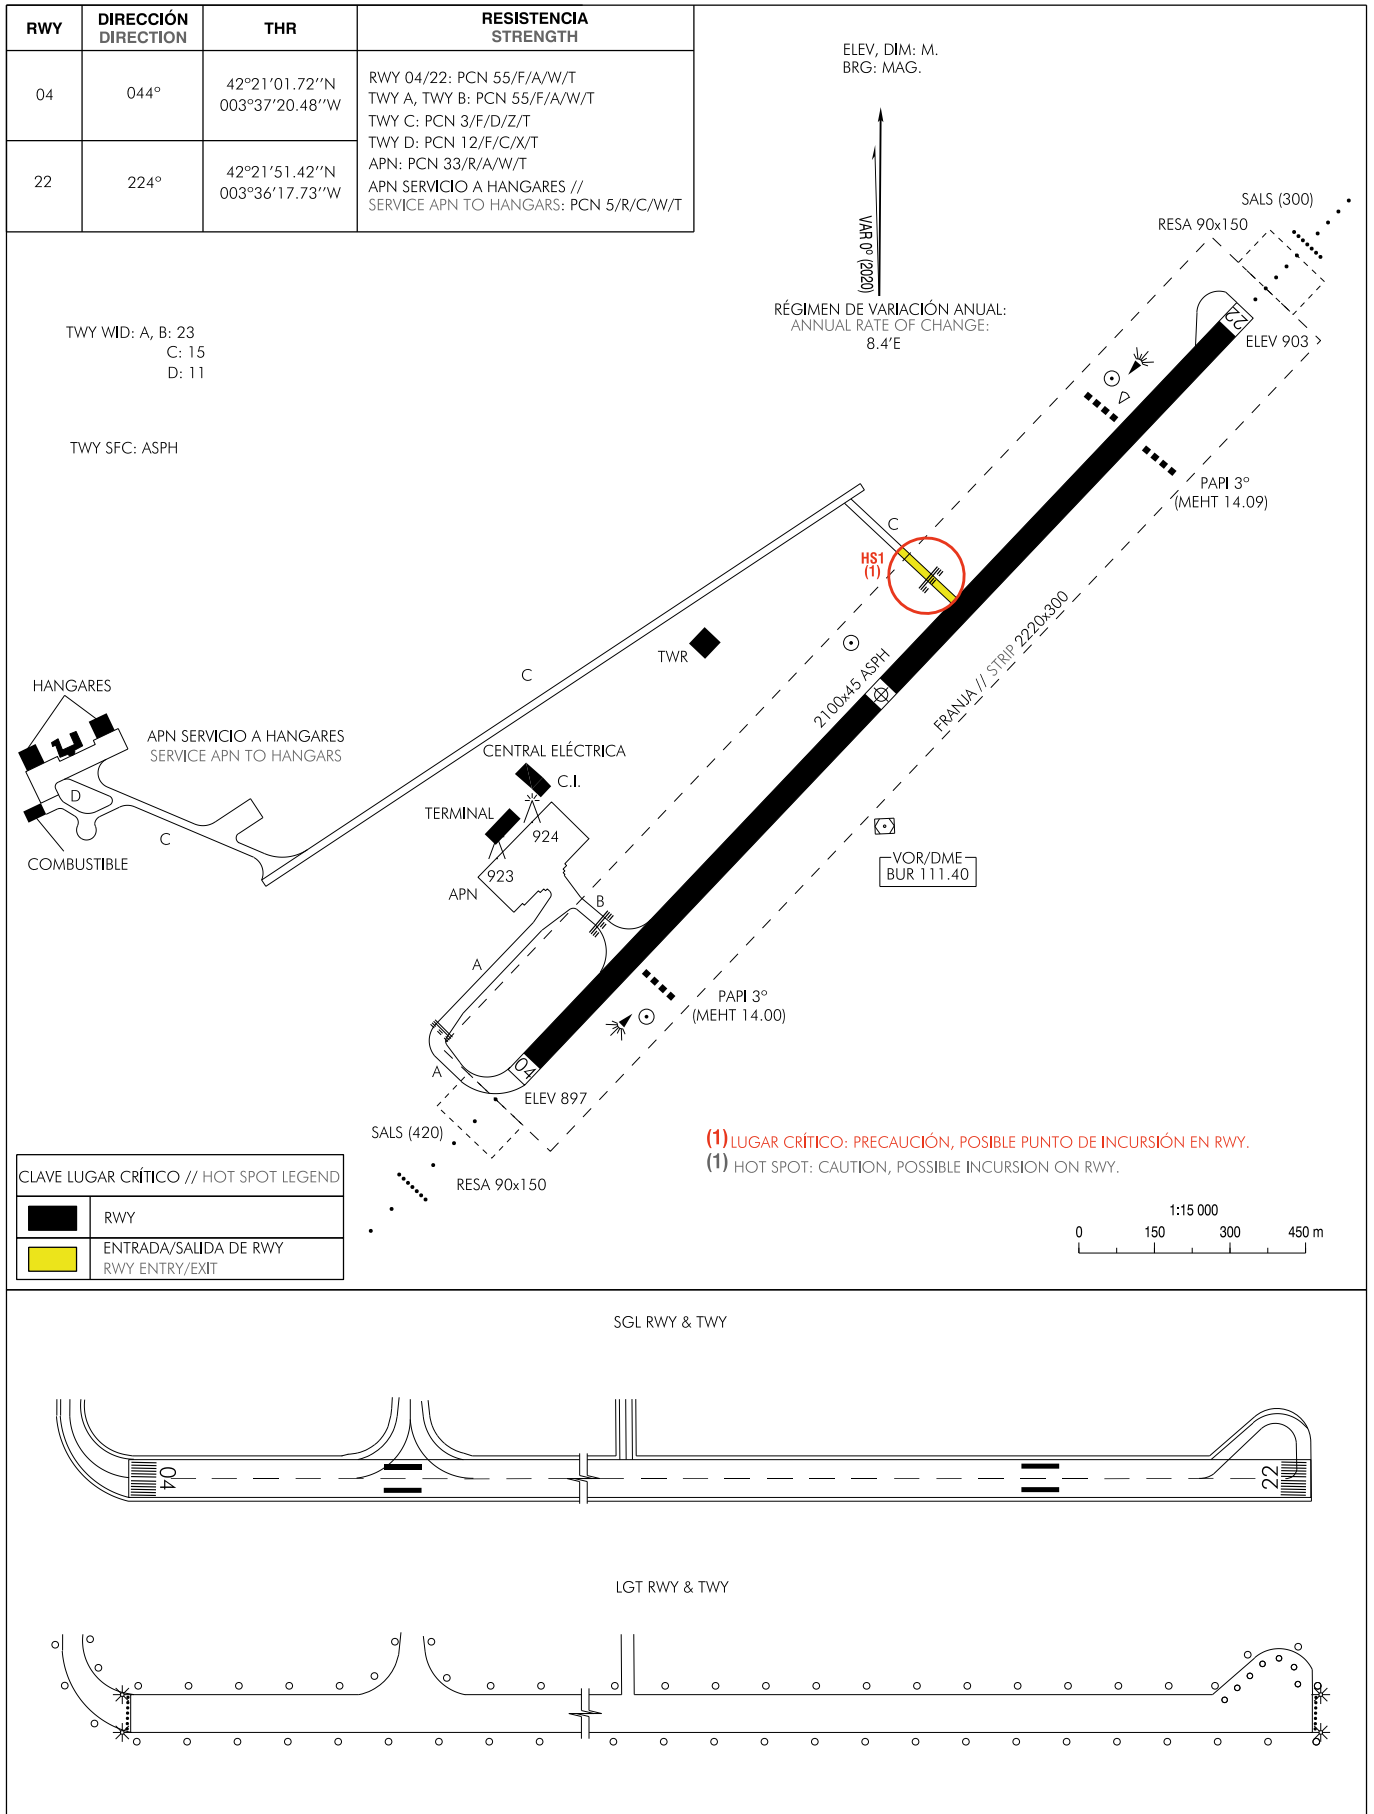

PLANO DE AERÓDROMO-OACI

42°21'27"N
003°36'49"W

ELEV 903

AFIS 125.425

BURGOS/Villafria

INTENCIONADAMENTE EN BLANCO
INTENTIONALLY BLANK